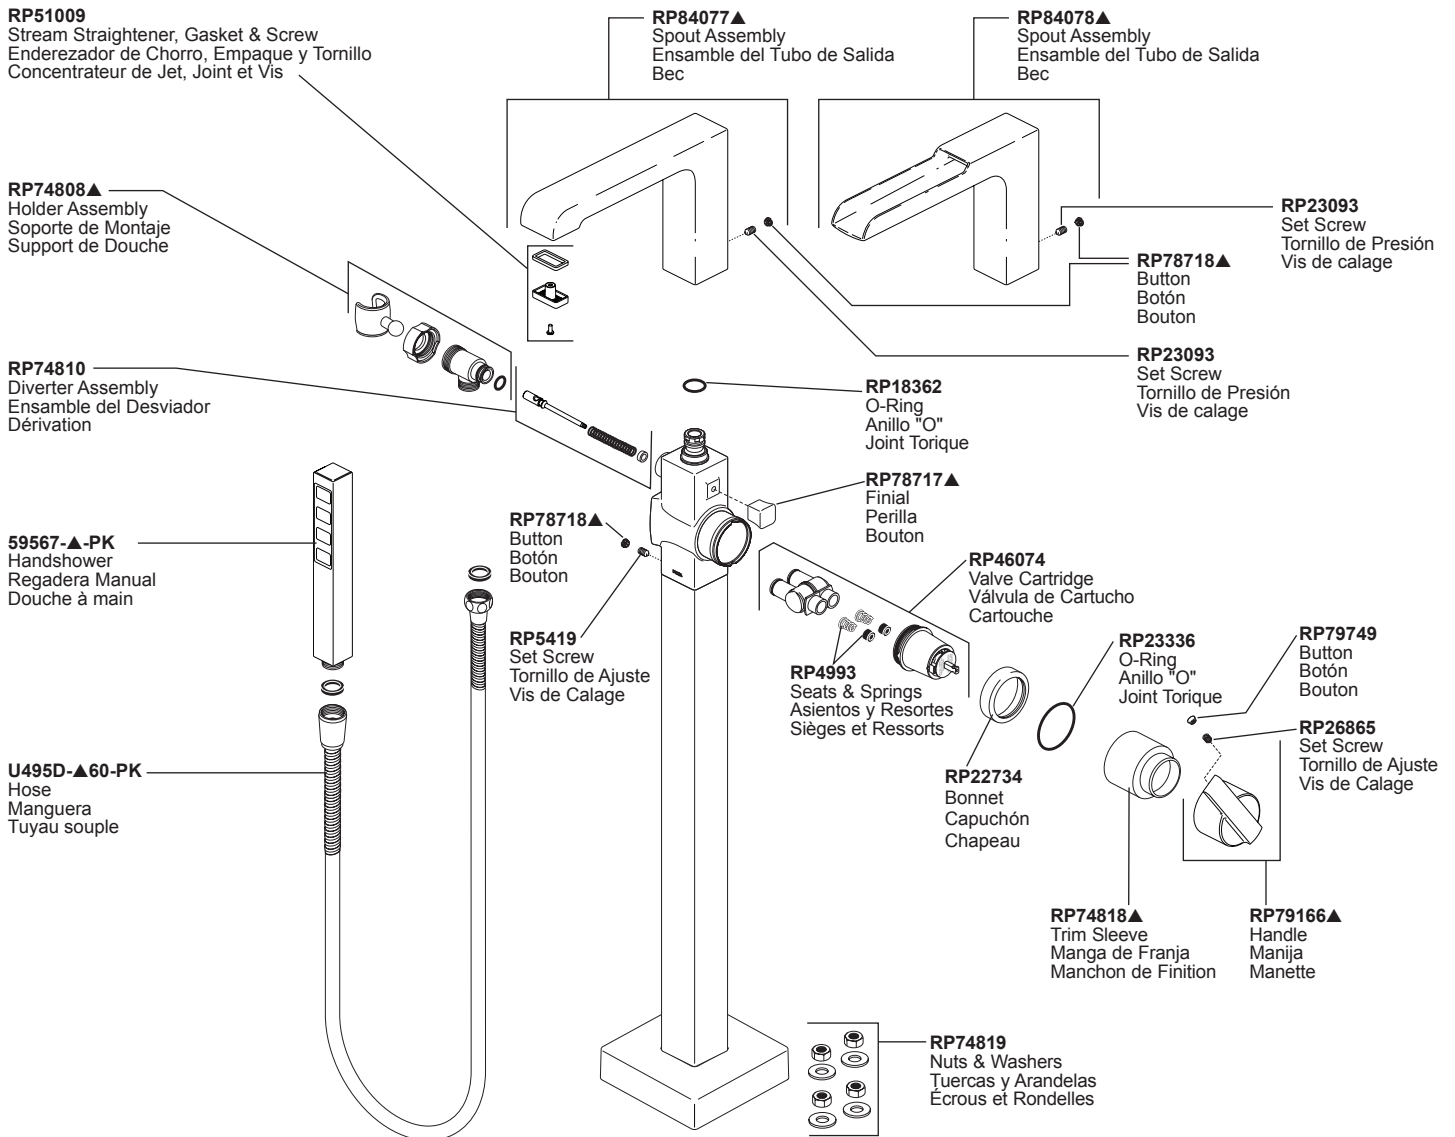

# Model / Modelo / Modèle T4767-FL & T4768-FL

**Optional:**  
Order RP73598 for increased flow rate.  
Non-pressure balance cartridge will  
replace RP46074.

**Opcional:**  
Ordene RP73598 para aumentar el  
caudal. El cartucho con equilibrio sin  
presión reemplazará RP46074.

**Facultatif :**  
Commandez l'article RP73598 pour  
accroître le débit. La cartouche sans  
équilibre de pression remplace l'arti-  
cle RP46074.

▲ Specify Finish  
Especifique el Acabado  
Précisez le Fini