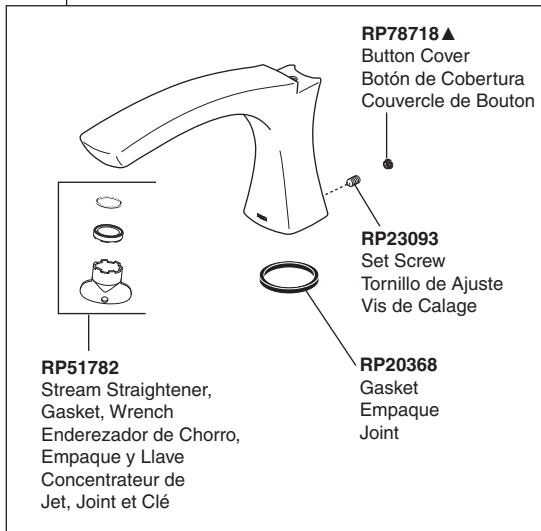

Model / Modelo / Modèle T2752

RP78516▲
Spout Assembly
Ensamble del Tubo de Salida
Bec

RP78718▲
Button Cover
Botón de Cobertura
Couvercle de Bouton

RP23093
Set Screw
Tornillo de Ajuste
Vis de Calage

RP51782
Stream Straightener,
Gasket, Wrench
Enderezador de Chorro,
Empaque y Llave
Concentrateur de
Jet, Joint et Clé

RP20368
Gasket
Empaque
Joint

Model / Modelo / Modèle T4752

RP78517▲
Spout Assembly
Ensamble del Tubo de Salida
Bec

RP78718▲
Button Cover
Botón de Cobertura
Couvercle de Bouton

RP23093
Set Screw
Tornillo de Ajuste
Vis de Calage

RP51782
Stream Straightener,
Gasket, Wrench
Enderezador de Chorro,
Empaque y Llave
Concentrateur de
Jet, Joint et Clé

RP20368
Gasket
Empaque
Joint

RP78521▲
Lift Rod Assembly
Ensamble de la
barrita de alzar
Tirette

RP40663▲
Conical Nut
Tuerca Cónica
Écrou conique

RP78519▲
Handle Base w/Gasket
Base de la Manija con
Empaque
Embase de manette
avec Joint

RP40664▲
Hose and Gaskets
Manguera y Empaques
Tuyau souple et joints