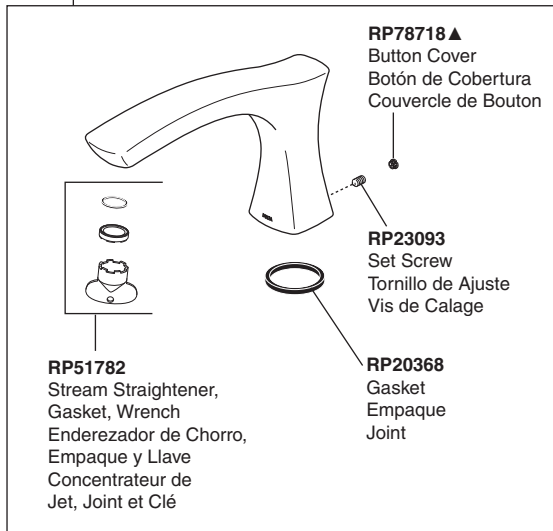

Model / Modelo / Modèle T2752

RP78516▲
Spout Assembly
Ensamble del Tubo de Salida
Bec

RP78718▲
Button Cover
Botón de Cobertura
Couvercle de Bouton

RP23093
Set Screw
Tornillo de Ajuste
Vis de Calage

RP51782
Stream Straightener,
Gasket, Wrench
Enderezador de Chorro,
Empaque y Llave
Concentrateur de
Jet, Joint et Clé

RP20368
Gasket
Empaque
Joint

Model / Modelo / Modèle T4752

RP78517▲
Spout Assembly
Ensamble del Tubo de Salida
Bec

RP78718▲
Button Cover
Botón de Cobertura
Couvercle de Bouton

RP23093
Set Screw
Tornillo de Ajuste
Vis de Calage

RP51782
Stream Straightener,
Gasket, Wrench
Enderezador de Chorro,
Empaque y Llave
Concentrateur de
Jet, Joint et Clé

RP20368
Gasket
Empaque
Joint

RP78521▲
Lift Rod Assembly
Ensamble de la
barrita de alzar
Tirette

RP40663▲
Conical Nut
Tuerca Cónica
Écrou conique

RP78519▲
Handle Base w/Gasket
Base de la Manija con
Empaque
Embase de manette
avec Joint

RP40664▲
Hose and Gaskets
Manguera y Empaques
Tuyau souple et joints