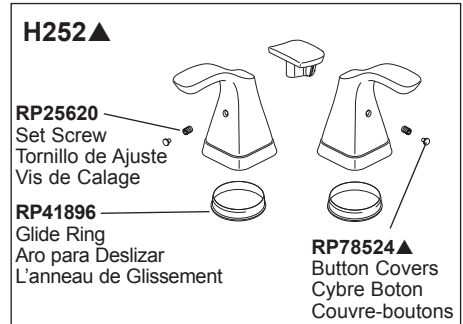

Model/Modelo/Modèle
 3552-MPU-DST
 Series/Series/Seria
TESLA®

RP53429
 Adapters
 3/8"-24 UNEF to 1/2"-20 UN &
 3/8"-24 UNEF to 1/2"-14 NPSM
 Adaptadors
 3/8"-24 UNEF to 1/2"-20 UN &
 3/8"-24 UNEF to 1/2"-14 NPSM
 Adapteurs
 3/8 po-24 UNEF to 1/2 po-20 UN et
 3/8 po-24 UNEF to 1/2 po-14 NPSM

RP50952
 Plastic Sleeves
 Mangas Plásticas
 Manchons en plastique

RP26533▲
 Metal Pop-Up Assembly Less Lift Rod
 Ensemble de Metal del Desagüe Automático Sin la Barra
 de Alzar
 Renvoi Mécanique en Métal Sans la Tige de Manoeuvre