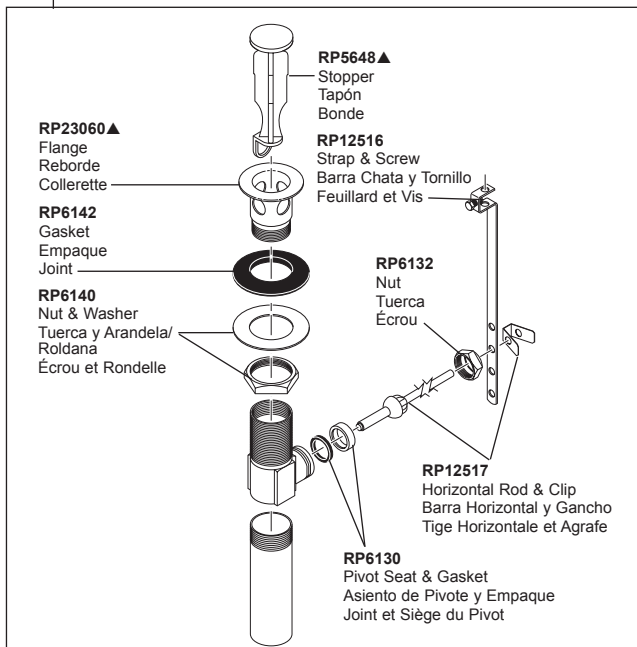

Model/Modelo/Modèle
 3552-MPU-DST
 Series/Series/Seria
TESLA®

RP53429
 Adapters
 3/8"-24 UNEF to 1/2"-20 UN &
 3/8"-24 UNEF to 1/2"-14 NPSM
 Adaptadors
 3/8"-24 UNEF to 1/2"-20 UN &
 3/8"-24 UNEF to 1/2"-14 NPSM
 Adapteurs
 3/8 po-24 UNEF to 1/2 po-20 UN et
 3/8 po-24 UNEF to 1/2 po-14 NPSM

RP50952
 Plastic Sleeves
 Mangas Plásticas
 Manchons en plastique

RP26533▲
 Metal Pop-Up Assembly Less Lift Rod
 Ensemble de Metal del Desagüe Automático Sin la Barra
 de Alzar
 Renvoi Mécanique en Métal Sans la Tige de Manoeuvre