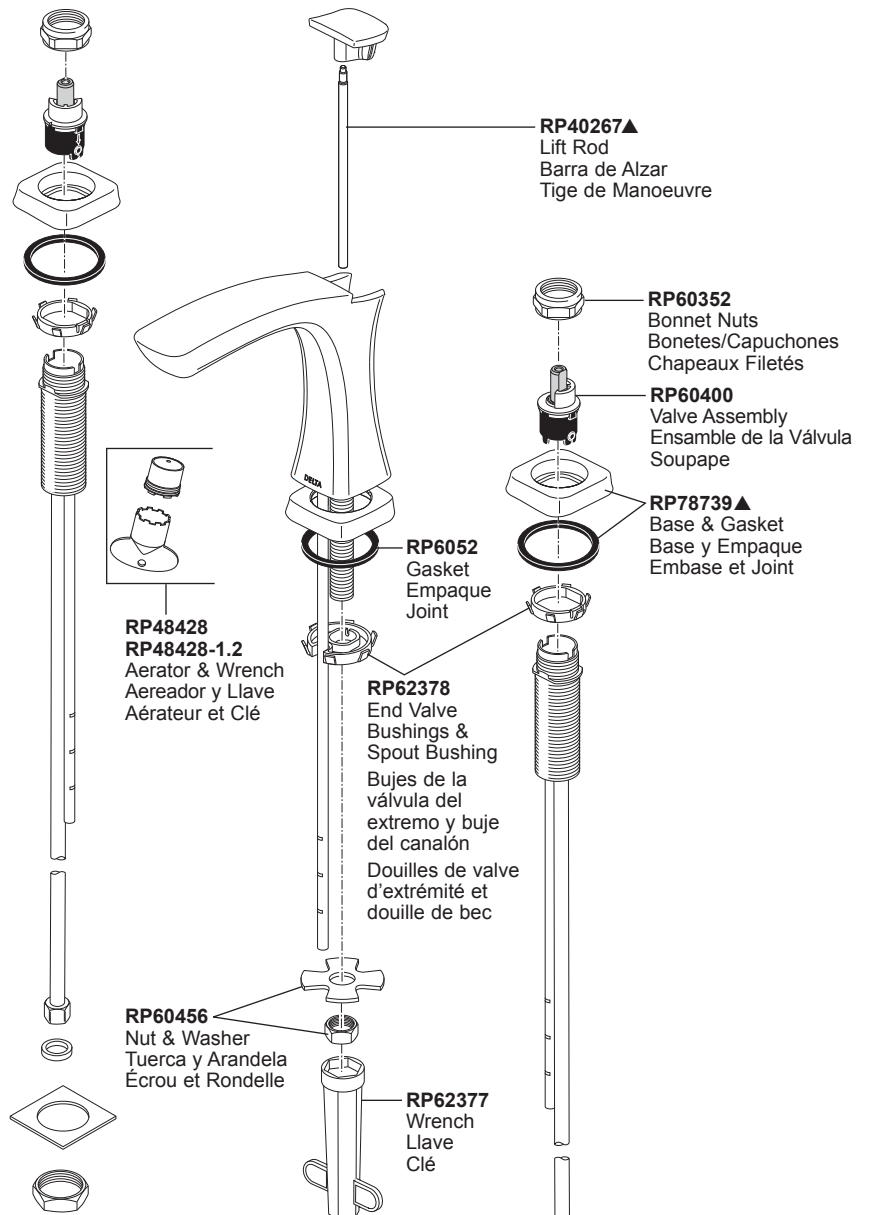

Model/Modelo/Modèle
 3552-MPU-DST
 Series/Series/Seria
TESLA®

RP53429
 Adapters
 3/8"-24 UNEF to 1/2"-20 UN &
 3/8"-24 UNEF to 1/2"-14 NPSM
 Adaptadors
 3/8"-24 UNEF to 1/2"-20 UN &
 3/8"-24 UNEF to 1/2"-14 NPSM
 Adapteurs
 3/8 po-24 UNEF to 1/2 po-20 UN et
 3/8 po-24 UNEF to 1/2 po-14 NPSM

RP50952
 Plastic Sleeves
 Mangas Plásticas
 Manchons en plastique

RP26533▲
 Metal Pop-Up Assembly Less Lift Rod
 Ensemble de Metal del Desagüe Automático Sin la Barra
 de Alzar
 Renvoi Mécanique en Métal Sans la Tige de Manoeuvre