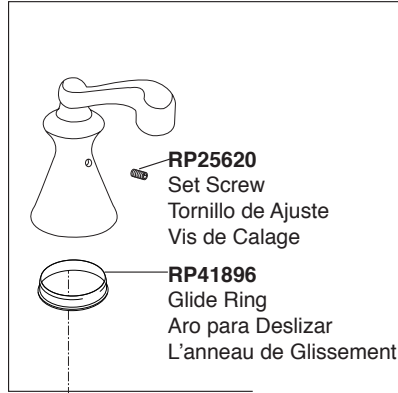

Model/Modelo/Modèle
21925LF
Series/Series/Seria

RP48373 ▲
Aerator
Aireador
Aérateur

RP20049
Thick O-Ring
Anillo "O" Grueso
Joint Torique Épais

RP63135
Diverter Assembly
Ensamble del
Desviador
Dérivation

RP6183
Locknuts
Contratuercas
Écrous de Blocage

RP25620
Set Screw
Tornillo de Ajuste
Vis de Calage

RP41896
Glide Ring
Aro para Deslizar
L'anneau de Glissement

**Order this RP number if your faucet code has the "-A" suffix.
Pida este número del RP si el código de su llave tiene "-A" un sufijo.
Commandez ce nombre de RP si le code de votre robinet a «-A» un suffixe.**

RP64760
Stem Unit Assembly, Seat & Spring,
Bonnet Nut & Washer
Ensamble de la Unidad del Vástago,
Asiento y Resorte, Bonete y Arandela
Obturateur, siège et ressort, écrou à
chapeau et rondelle

**Order this RP number if your faucet code is NOT followed by "-A" suffix.
Pida este número del RP si su el código del llave no es seguido por "-A" un sufijo.
Commandez ce nombre de RP si votre le code du votre robinet n'est pas suivi «-A» d'un suffixe.**

RP6064
Locknuts
Contratuercas
Écrous de Blocage

**The faucet code is found on the back of the escutcheon.
El código del llave se encuentra en la parte posterior del escudo.
Le code du robinet est trouvé sur le dos du cache.**