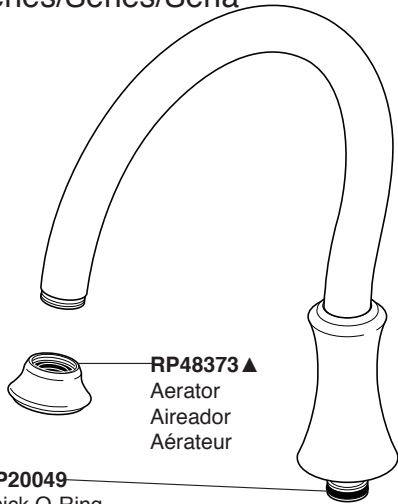

Model/Modelo/Modèle
21925LF
Series/Series/Seria

RP48373 ▲
Aerator
Aireador
Aérateur

RP20049
Thick O-Ring
Anillo "O" Grueso
Joint Torique Épais

RP63135
Diverter Assembly
Ensamble del
Desviador
Dérivation

RP6183
Locknuts
Contratuercas
Écrous de Blocage

RP25620
Set Screw
Tornillo de Ajuste
Vis de Calage

RP41896
Glide Ring
Aro para Deslizar
L'anneau de Glissement

**Order this RP number if your faucet code has the "-A" suffix.
Pida este número del RP si el código de su llave tiene "-A" un sufijo.
Commandez ce nombre de RP si le code de votre robinet a «-A» un suffixe.**

RP64760
Stem Unit Assembly, Seat & Spring,
Bonnet Nut & Washer
Ensamble de la Unidad del Vástago,
Asiento y Resorte, Bonete y Arandela
Obturateur, siège et ressort, écrou à
chapeau et rondelle

**Order this RP number if your faucet code is NOT followed by "-A" suffix.
Pida este número del RP si su el código del llave no es seguido por "-A" un sufijo.
Commandez ce nombre de RP si votre le code du votre robinet n'est pas suivi «-A» d'un suffixe.**

RP6064
Locknuts
Contratuercas
Écrous de Blocage

**The faucet code is found on the back of the escutcheon.
El código del llave se encuentra en la parte posterior del escudo.
Le code du robinet est trouvé sur le dos du cache.**