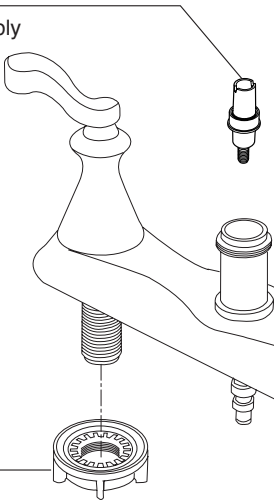

Model/Modelo/Modèle
21925LF
Series/Series/Seria

RP48373 ▲
Aerator
Aireador
Aérateur

RP20049
Thick O-Ring
Anillo "O" Grueso
Joint Torique Épais

RP63135
Diverter Assembly
Ensamble del
Desviador
Dérivation

RP6183
Locknuts
Contratuercas
Écrous de Blocage

RP25620
Set Screw
Tornillo de Ajuste
Vis de Calage

RP41896
Glide Ring
Aro para Deslizar
L'anneau de Glissement

**Order this RP number if your faucet code has the "-A" suffix.
Pida este número del RP si el código de su llave tiene "-A" un sufijo.
Commandez ce nombre de RP si le code de votre robinet a «-A» un suffixe.**

RP64760
Stem Unit Assembly, Seat & Spring,
Bonnet Nut & Washer
Ensamble de la Unidad del Vástago,
Asiento y Resorte, Bonete y Arandela
Obturateur, siège et ressort, écrou à
chapeau et rondelle

**Order this RP number if your faucet code is NOT followed by "-A" suffix.
Pida este número del RP si su el código del llave no es seguido por "-A" un sufijo.
Commandez ce nombre de RP si votre le code du votre robinet n'est pas suivi «-A» d'un suffixe.**

RP6064
Locknuts
Contratuercas
Écrous de Blocage

**The faucet code is found on the back of the escutcheon.
El código del llave se encuentra en la parte posterior del escudo.
Le code du robinet est trouvé sur le dos du cache.**