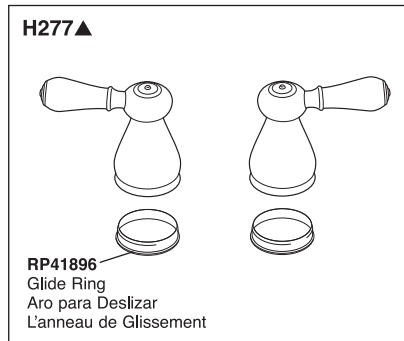

# Two-Handle Lavatory Faucet Robinetterie de Toilette à Manette Double

Llave de Dos Manijas para Lavamanos

Model/Modelo/Modèle 3569 Series/Series/Seria

Lavatory

# Two-Handle Lavatory Faucet Robinetterie de Toilette à Manette Double

Llave de Dos Manijas para Lavamanos

Lavatory

Model/Modelo/Modèle 3569 Series/Series/Seria

▲Specify finish / Especificque el Acabado / Précisez le fini