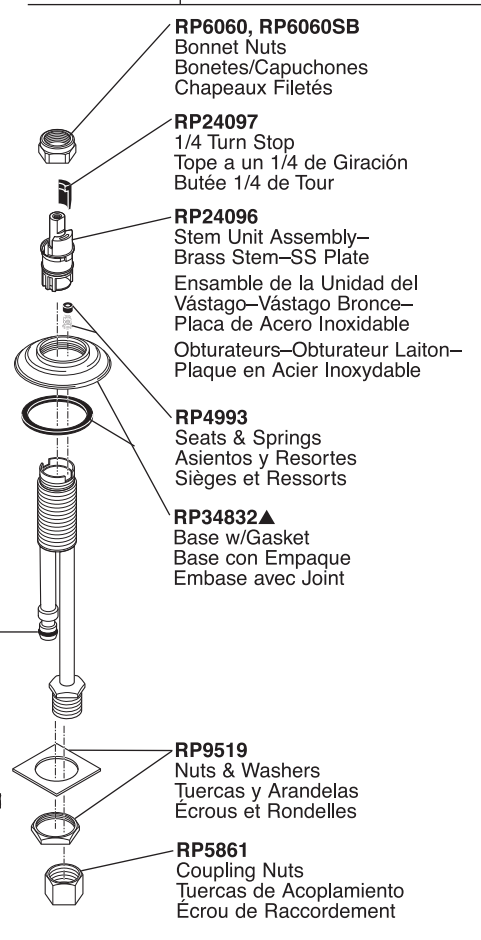

# Two-Handle Lavatory Faucet Robinetterie de Toilette à Manette Double

Llave de Dos Manijas para Lavamanos

Model/Modelo/Modèle 3569 Series/Series/Seria

Lavatory

# Two-Handle Lavatory Faucet Robinetterie de Toilette à Manette Double

Llave de Dos Manijas para Lavamanos

Lavatory

Model/Modelo/Modèle 3569 Series/Series/Seria

▲Specify finish / Especificque el Acabado / Précisez le fini

53921 Rev\_C\_3569 Series

WIDESPREAD