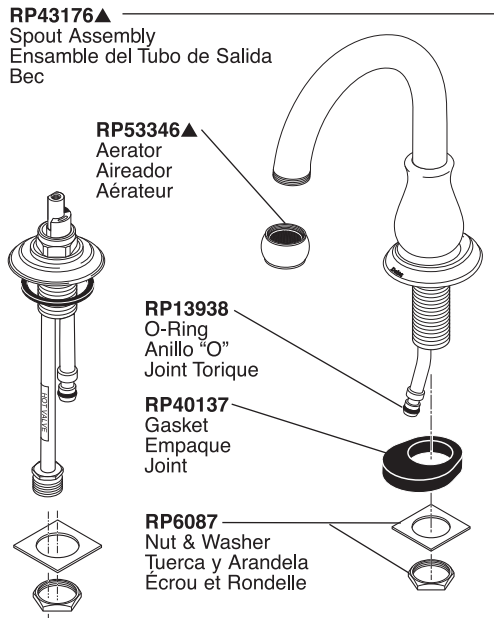

# Two-Handle Lavatory Faucet Robinetterie de Toilette à Manette Double

Llave de Dos Manijas para Lavamanos

Model/Modelo/Modèle 3569 Series/Series/Seria

Lavatory

# Two-Handle Lavatory Faucet Robinetterie de Toilette à Manette Double

Llave de Dos Manijas para Lavamanos

Lavatory

Model/Modelo/Modèle 3569 Series/Series/Seria

▲Specify finish / Especificque el Acabado / Précisez le fini

53921 Rev\_C\_3569 Series

WIDESPREAD