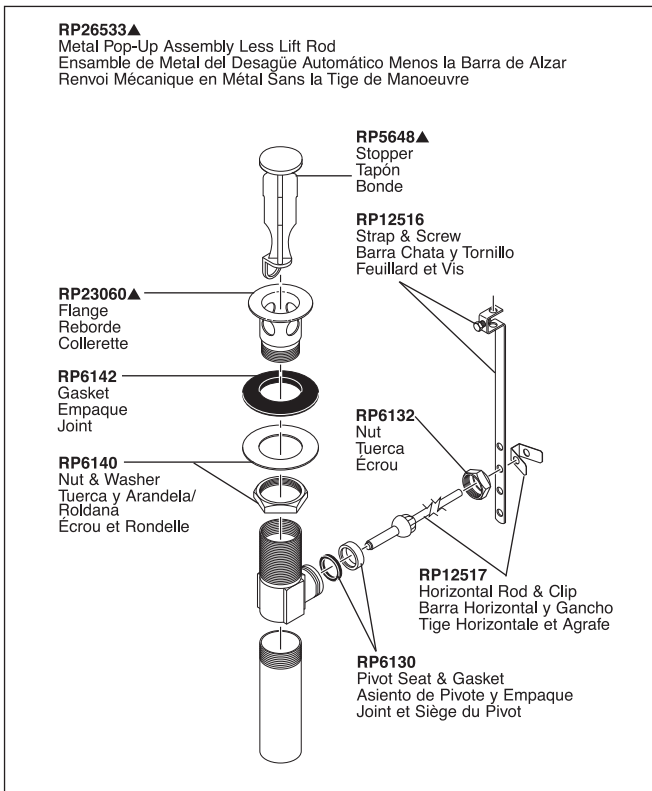

# Two-Handle Lavatory Faucet Robinetterie de Toilette à Manette Double

Llave de Dos Manijas para Lavamanos

Model/Modelo/Modèle 3569 Series/Series/Seria

Lavatory

# Two-Handle Lavatory Faucet Robinetterie de Toilette à Manette Double

Llave de Dos Manijas para Lavamanos

Lavatory

Model/Modelo/Modèle 3569 Series/Series/Seria

▲Specify finish / Especificque el Acabado / Précisez le fini

53921 Rev\_C\_3569 Series

WIDESPREAD