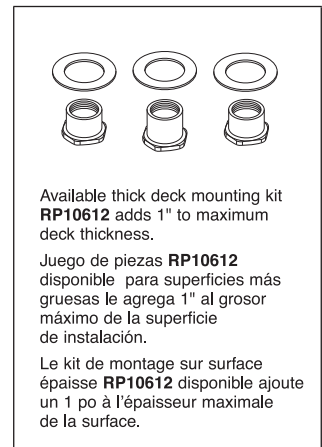

# Two-Handle Lavatory Faucet Robinetterie de Toilette à Manette Double

Llave de Dos Manijas para Lavamanos

Model/Modelo/Modèle 3569 Series/Series/Seria

Lavatory

# Two-Handle Lavatory Faucet Robinetterie de Toilette à Manette Double

Llave de Dos Manijas para Lavamanos

Lavatory

Model/Modelo/Modèle 3569 Series/Series/Seria

▲Specify finish / Especificque el Acabado / Précisez le fini