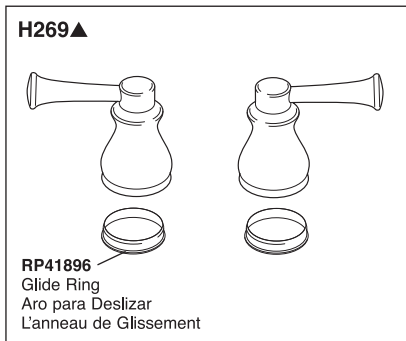

# Two-Handle Lavatory Faucet Robinetterie de Toilette à Manette Double

Llave de Dos Manijas para Lavamanos

Model/Modelo/Modèle 3569 Series/Series/Seria

Lavatory

# Two-Handle Lavatory Faucet Robinetterie de Toilette à Manette Double

Llave de Dos Manijas para Lavamanos

Lavatory

Model/Modelo/Modèle 3569 Series/Series/Seria

▲Specify finish / Especificque el Acabado / Précisez le fini