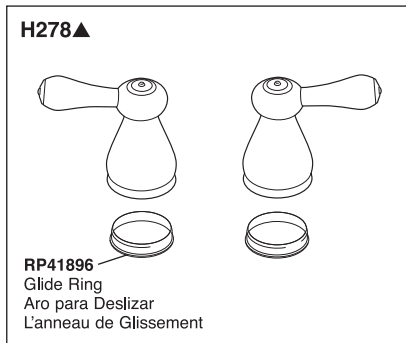

# Two-Handle Lavatory Faucet Robinetterie de Toilette à Manette Double

Llave de Dos Manijas para Lavamanos

Model/Modelo/Modèle 3569 Series/Series/Seria

Lavatory

# Two-Handle Lavatory Faucet Robinetterie de Toilette à Manette Double

Llave de Dos Manijas para Lavamanos

Lavatory

Model/Modelo/Modèle 3569 Series/Series/Seria

▲Specify finish / Especificque el Acabado / Précisez le fini