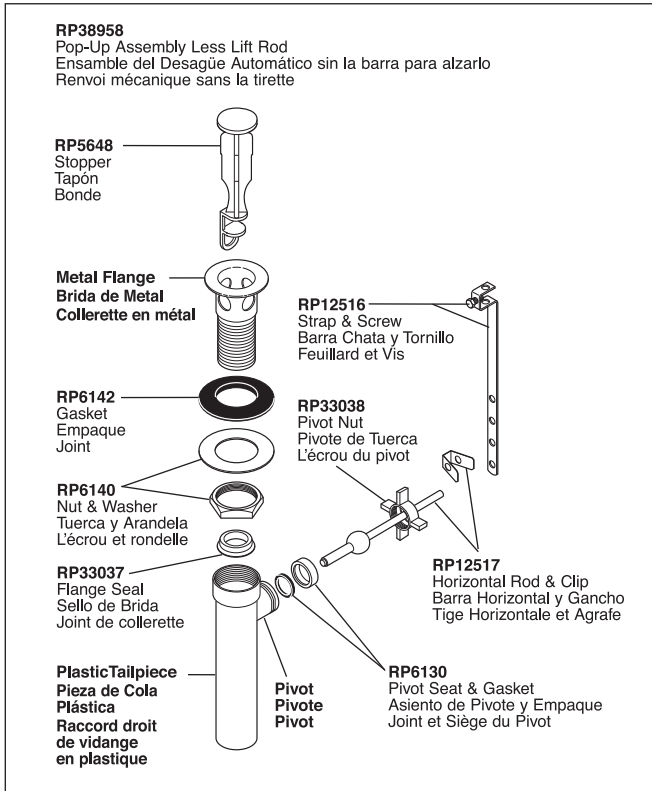

# Two-Handle Lavatory Faucet Robinetterie de Toilette à Manette Double

Llave de Dos Manijas para Lavamanos

Model/Modelo/Modèle 3569 Series/Series/Seria

Lavatory

# Two-Handle Lavatory Faucet Robinetterie de Toilette à Manette Double

Llave de Dos Manijas para Lavamanos

Lavatory

Model/Modelo/Modèle 3569 Series/Series/Seria

▲Specify finish / Especificque el Acabado / Précisez le fini

53921 Rev\_C\_3569 Series

WIDESPREAD