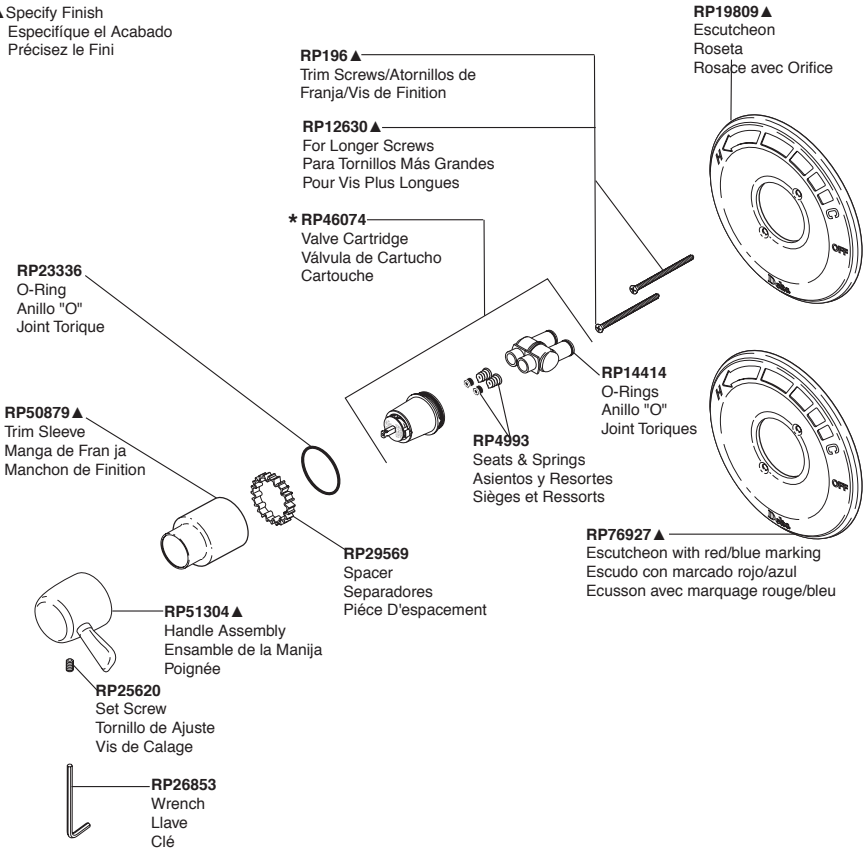

# T14038, T14238, T14238-H2O, T14438 & T14438-H2O

## Models / Modelos / Modèles

**RP54752 ▲**  
Showerhead  
Cabeza de Rogadora  
Pomme de Douche

**RP41589 ▲**  
Showerhead  
Cabeza de Rogadora  
Pomme de Douche

**RP6023 ▲**  
Shower Arm  
Brazo de la Rogadora  
Tuyau de Pomme de Douche

**RP6025 ▲**  
Shower Flange  
Pestaña dela Rogadora  
Collerette

▲Specify Finish  
Especifique el Acabado  
Précisez le Fini

**RP51303 ▲**  
Tub Spout/Pull-Up Diverter  
Tubo de Salida para Bañera/  
Botón Desviador de Alzar  
Bec/avec dérivation à tirette

**RP53237 ▲**  
Tub Spout/Non Diverter  
Tubo de Salida  
para Bañera/Sin Desviador  
Bec/Sans Dérivation