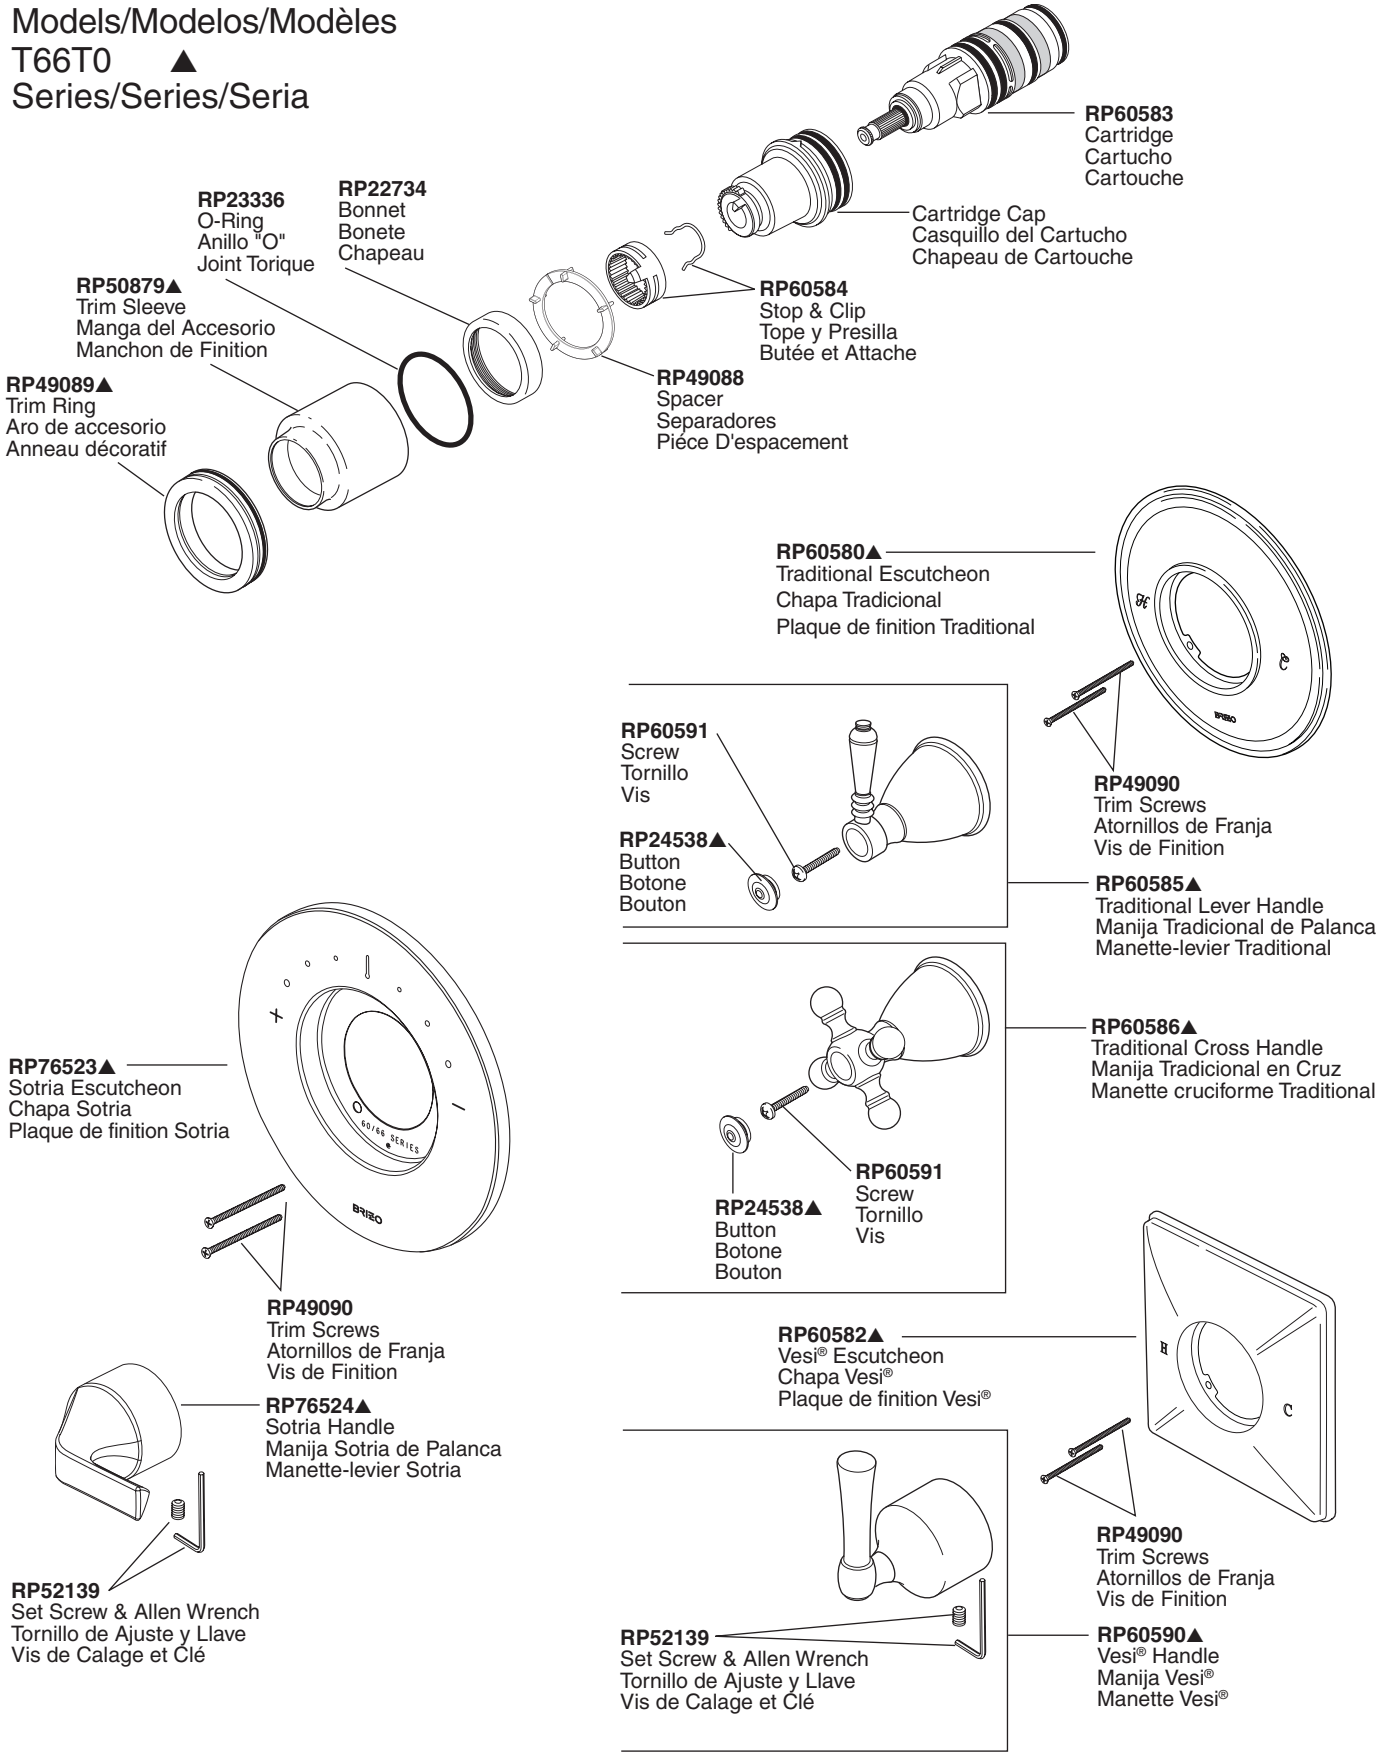

Models/Modelos/Modèles
T66T0 ▲
 Series/Series/Seria

▲Specify Finish/Especifique el Acabado/Précisez le Fini

Models/Modelos/Modèles
T66T0 ▲
Series/Series/Seria

RP52139
Set Screw & Allen Wrench
Tornillo de Ajuste y Llave
Vis de Calage et Clé

RP60581▲
Escutcheon
Chapetón
Rosace

RP49090
Trim Screws
Atornillos de Franja
Vis de Finition

RP60587▲
RSVP® Lever Handle
Manija de Palanca RSVP®
Manette-levier RSVP®

RP52139
Set Screw & Allen Wrench
Tornillo de Ajuste y Llave
Vis de Calage et Clé

RP60588▲
RSVP® Cross Handle
Manija en Cruz RSVP®
Manette cruciforme RSVP®

RP72604
Optional Extension Kit
Kit opcional de la extensión
Kit facultatif de rallonge

RP52139
Set Screw & Allen Wrench
Tornillo de Ajuste y Llave
Vis de Calage et Clé

RP52139
Set Screw & Allen Wrench
Tornillo de Ajuste y Llave
Vis de Calage et Clé

RP52139
Set Screw & Allen Wrench
Tornillo de Ajuste y Llave
Vis de Calage et Clé

RP62599▲
Virage® Lever Handle
Manija Virage® de Palanca
Manette-levier Virage®