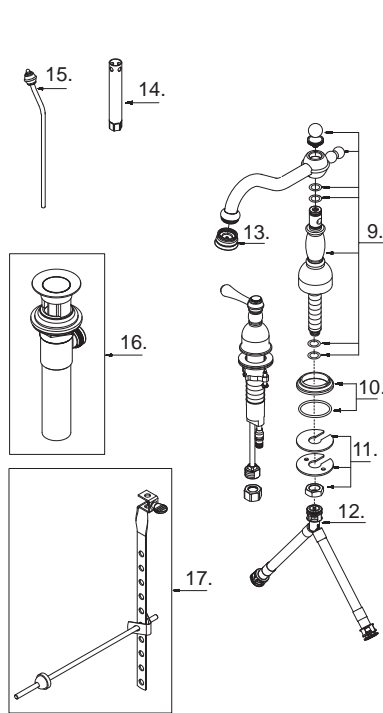

Part Name	Nom de la pièce	Nombre de Parte	Part # # de pièce # de Parte
-----------	-----------------	-----------------	------------------------------------

D303057 (VA)

1-a°. Handle Cap - Cold	Capuchon de la manette - froid	Tapón - agua fría	A603402C
1-b°. Handle Cap - Hot	Capuchon de la manette - chaud	Tapón - agua caliente	A603402H
2°. Metal Handle Assembly	Assemblage de manette en métal	Ensamblaje de manija metálicas	A602262
3°. Handle Trim Ring	Garniture circulaire de manette	Capuchón ornamental de la manija	A607985
4. Adapter	Adaptateur	Adaptador	A067412
5. Stem Extension	Rallonge de tige	Extensión del vástago	A110419
6-a. Ceramic Disc Cartridge - Cold	Cartouche à disque en céramique - froid	Cartucho de disco cerámico - frío	A507872W
6-b. Ceramic Disc Cartridge - Hot	Cartouche à disque en céramique - chaud	Cartucho de disco cerámico - caliente	A507871W
7. Mounting Hardware Assembly	Assemblage du matériel de fixation	Ensamblaje de ferretería de montaje	A663221
8. Handle Valve Body	Corps de robinet (manette)	Válvula de la manija	A601203W
9°. Spout Assembly	Assemblage du bec	Ensamblaje de vertedor	A606028W
10°. Spout Trim Ring	Garniture circulaire de bec	Anillo ornamental del grifo	A607247
11. Mounting Hardware Assembly	Assemblage du matériel de fixation	Ensamblaje de ferretería de montaje	A603233
12. Supply Hose	Tuyau d'alimentation d'eau	Tube de suministro de agua	A135141N
13°. Aerator	Brise-jet	Aireador	A500973N
14 ^Δ . Sleeve Wrench	Clé Manchon	Llave Manga	A031240
15°. Lift Rod	Tige de levage	Varilla de elevación	A025032
16°. Pop-Up Drain	Vidange mécanique	Ensamblaje de desagüe con mecanismo levadizo	A556007
17°. Ball Rod Assembly	Assemblage de levier à rotule	Ensamblaje del varilla glóbulo	A026175L