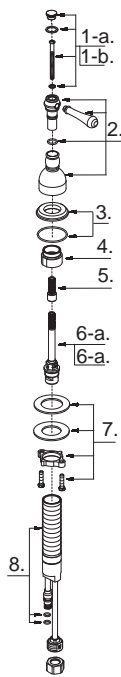

Part Name	Nom de la pièce	Nombre de Parte	Part # # de pièce # de Parte
-----------	-----------------	-----------------	------------------------------------

D303057 (VA)

1-a°. Handle Cap - Cold	Capuchon de la manette - froid	Tapón - agua fría	A603402C
1-b°. Handle Cap - Hot	Capuchon de la manette - chaud	Tapón - agua caliente	A603402H
2°. Metal Handle Assembly	Assemblage de manette en métal	Ensamblaje de manija metálicas	A602262
3°. Handle Trim Ring	Garniture circulaire de manette	Capuchón ornamental de la manija	A607985
4. Adapter	Adaptateur	Adaptador	A067412
5. Stem Extension	Rallonge de tige	Extensión del vástago	A110419
6-a. Ceramic Disc Cartridge - Cold	Cartouche à disque en céramique - froid	Cartucho de disco cerámico - frío	A507872W
6-b. Ceramic Disc Cartridge - Hot	Cartouche à disque en céramique - chaud	Cartucho de disco cerámico - caliente	A507871W
7. Mounting Hardware Assembly	Assemblage du matériel de fixation	Ensamblaje de ferretería de montaje	A663221
8. Handle Valve Body	Corps de robinet (manette)	Válvula de la manija	A601203W
9°. Spout Assembly	Assemblage du bec	Ensamblaje de vertedor	A606028W
10°. Spout Trim Ring	Garniture circulaire de bec	Anillo ornamental del grifo	A607247
11. Mounting Hardware Assembly	Assemblage du matériel de fixation	Ensamblaje de ferretería de montaje	A603233
12. Supply Hose	Tuyau d'alimentation d'eau	Tube de suministro de agua	A135141N
13°. Aerator	Brise-jet	Aireador	A500973N
14 ^Δ . Sleeve Wrench	Clé Manchon	Llave Manga	A031240
15°. Lift Rod	Tige de levage	Varilla de elevación	A025032
16°. Pop-Up Drain	Vidange mécanique	Ensamblaje de desagüe con mecanismo levadizo	A556007
17°. Ball Rod Assembly	Assemblage de levier à rotule	Ensamblaje del varilla glóbulo	A026175L