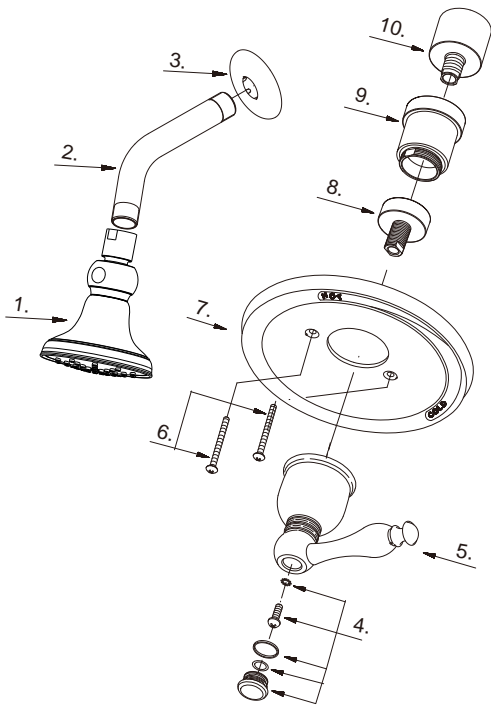

Illustrated Parts List

Liste de pièces illustrée

Lista ilustrada de partes

Replacement parts, call :
Les pièces de rechange, appelez :
Partes de reemplazo, llame :

1-888-328-2383
WWW.DANZE.COM

D520655T

Pressure Balance Shower Faucet Trim Kit

Garniture pour robinet à régulateur de pression pour douche

Kit de componentes exteriores para grifo de presión balanceada para ducha

| Model # | Finishes | Fini | Acabado |
|-------------|-------------------|------------------------|---------------------------|
| D520655T | Chrome | Chrome | Cromo |
| D520655BNT | Brushed Nickel | Nickel brossé | Níquel cepillado |
| D520655PBVT | Polished Brass | Laiton poli | Bronce lustrado |
| D520655RBT | Oil Rubbed Bronze | Bronze poncé à l'huile | Bronce lustrado al aceite |

| Part Name | Nom de la pièce | Nombre de Parte | Part # # de pièce # de Parte |
|-----------------------------------|-------------------------|-----------------------------|------------------------------------|
| 1 ^o . Showerhead | Pomme de douche | Cabeza de ducha | S1215G03 |
| 2 ^o . Showerarm | Bras de douche | Brazo de ducha | A020002 |
| 3 ^o . Showerarm Flange | Bride de bras de douche | Brida del brazo de la ducha | A019001 |
| 4 ^o . Handle Cap | Capuchon de la manette | Tapón | A603376 |
| 5 ^o . Handle Assembly | Assemblage de manette | Ensamblaje de manija | A602035 |
| 6 ^o . Screw Set | Ensemble de vis | Juego de tornillo | A668209 |
| 7 ^o . Escutcheon | Écusson | Escudo | A006493 |
| 8 ^o . Base Nut | Écrou de base | Tuerca de la base | A009803 |
| 9 ^o . Sleeve | Manchon | Mango | A041714 |
| 10 ^o . Lock Nut | Écrou de blocage | Contratuerca | A016257-Z |