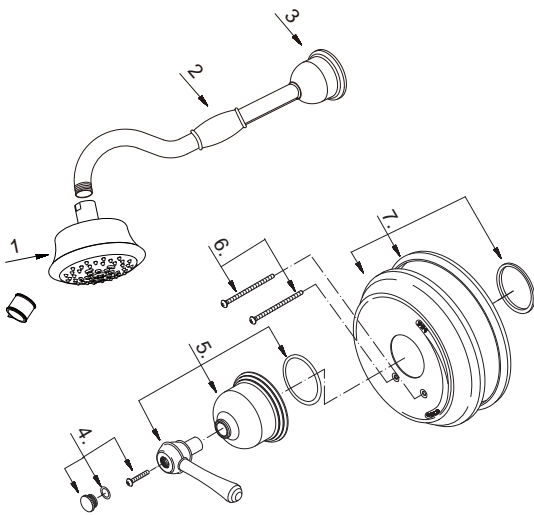

Illustrated Parts List

Liste de pièces illustrée

Lista ilustrada de partes

Replacement parts, call :
Les pièces de rechange, appelez :
Partes de reemplazo, llame :

1-888-328-2383
WWW.DANZE.COM

D512657T

Pressure Balance Shower Faucet Trim Kit

Garniture pour robinet à régulateur de pression pour douche

Kit de componentes exteriores para grifo de presión balanceada para ducha

Model #	Finishes	Fini	Acabado
D512657T	Chrome	Chrome	Cromo
D512657BNT	Brushed Nickel	Nickel brossé	Níquel cepillado
D512657BRT	Tumbled Bronze	Bronze lustré	Bronce pulido
D512657RBT	Oil Rubbed Bronze	Bronze poncé à l'huile	Bronce lustrado al aceite

Part Name	Nom de la pièce	Nombre de Parte	Part # # de pièce # de Parte
1°. Showerhead	Pomme de douche	Cabeza de ducha	S1254H04
2°. Showerarm	Bras de douche	Braço de ducha	A020110
3°. Showerarm Flange	Bride de bras de douche	Brida del brazo de la ducha	A607333
4°. Handle Cap	Capuchon de la manette	Tapón	A603413
5°. Metal Handle Assembly	Assemblage de manette en métal	Ensamblaje de manija metálica	A602270
6. Screw Set	Ensemble de vis	Juego de tornillo	A608563
7°. Escutcheon Assembly	Assemblage d'applique	Ensamblaje del escudo	A607222-51