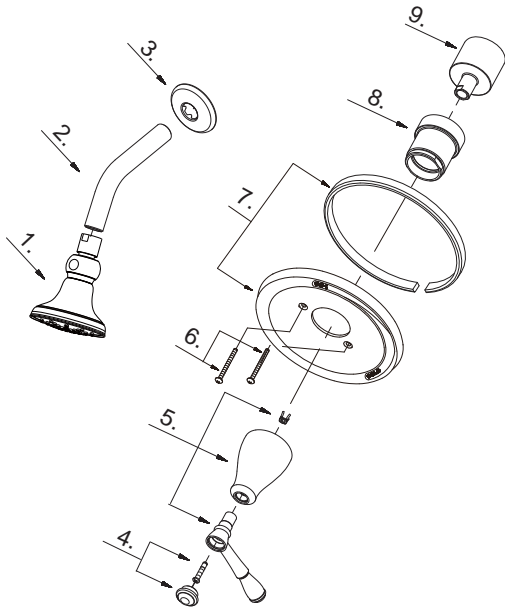

## Liste de pièces illustrée

### Lista ilustrada de partes

Replacement parts, call :  
Les pièces de rechange, appelez :  
Partes de reemplazo, llame :

**1-888-328-2383**  
**WWW.DANZE.COM**

**D501515T**

### Pressure Balance Shower Faucet Trim Kit

*Garniture pour robinet à régulateur de pression pour douche*

**Kit de componentes exteriores para grifo de presión balanceada para ducha**

Model #	Finishes	Fini	Acabado
D501515T	Chrome	Chrome	Cromo
D501515BNT	Brushed Nickel	Nickel brossé	Níquel cepillado
D501515BRT	Tumbled Bronze	Bronze lustré	Bronce pulido

Part Name	Nom de la pièce	Nombre de Parte	Part # # de pièce # de Parte
1° Showerhead	Pomme de douche	Cabeza de ducha	S1213G03
2° Showerarm	Bras de douche	Brazo de ducha	A020002
3° Showerarm Flange	Bride de bras de douche	Brida del brazo de la ducha	A019001
4° Handle Cap	Capuchon de la manette	Tapón de la manija	A603758
5° Metal Handle Assembly	Assemblage de manette en métal	Ensamblaje de manija metálica	A602135
6° Screw Set	Ensemble de vis	Juego de tornillo	A668209
7° Escutcheon Assembly	Assemblage d'applique	Ensamblaje del escudo	A006493
8° Sleeve	Manchon	Mango	A041714
9° Lock Nut	Écrou de blocage	Contratuerca	A016257-Z