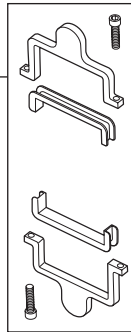

**RP49098▲**  
Temperature Knob, Cover & Screw  
Perilla de la Temperatura, Cubierta y Tornillo  
Poignée de Réglage de Température et Vis

**RP49126▲**  
Tub Spout/Pull-Up Diverter  
Tubo de Salida para Bañera/  
Botón Desviador de Alzar  
Bec/avec dérivation à trette

# T60080, T60280 & T60480 Models / Modelos / Modèles

**Model 81380▲**  
Showerhead  
Cabeza de Regadera  
Pomme de Douche

**RP71650▲**  
Shower Arm & Flange  
Brazo de Regadera y Pestaña  
Tuyau de Pomme de Douche et Collettere

**RP63688**  
Mounting Plates, Sleeves & Screws  
Placas de montaje, mangas y Tornillos  
Plaques de montage, manchons et vis

**RP47201**  
Cartridge Assembly  
Cartucho  
Cartouche

**RP63690**  
Set Screws  
Tornillos de Ajuste  
Vis de Calage