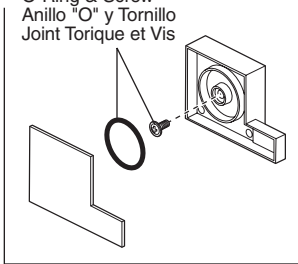

RP63684▲
Temperature Knob Assembly
Perilla de la Temperatura
Poignée de Réglage de Température