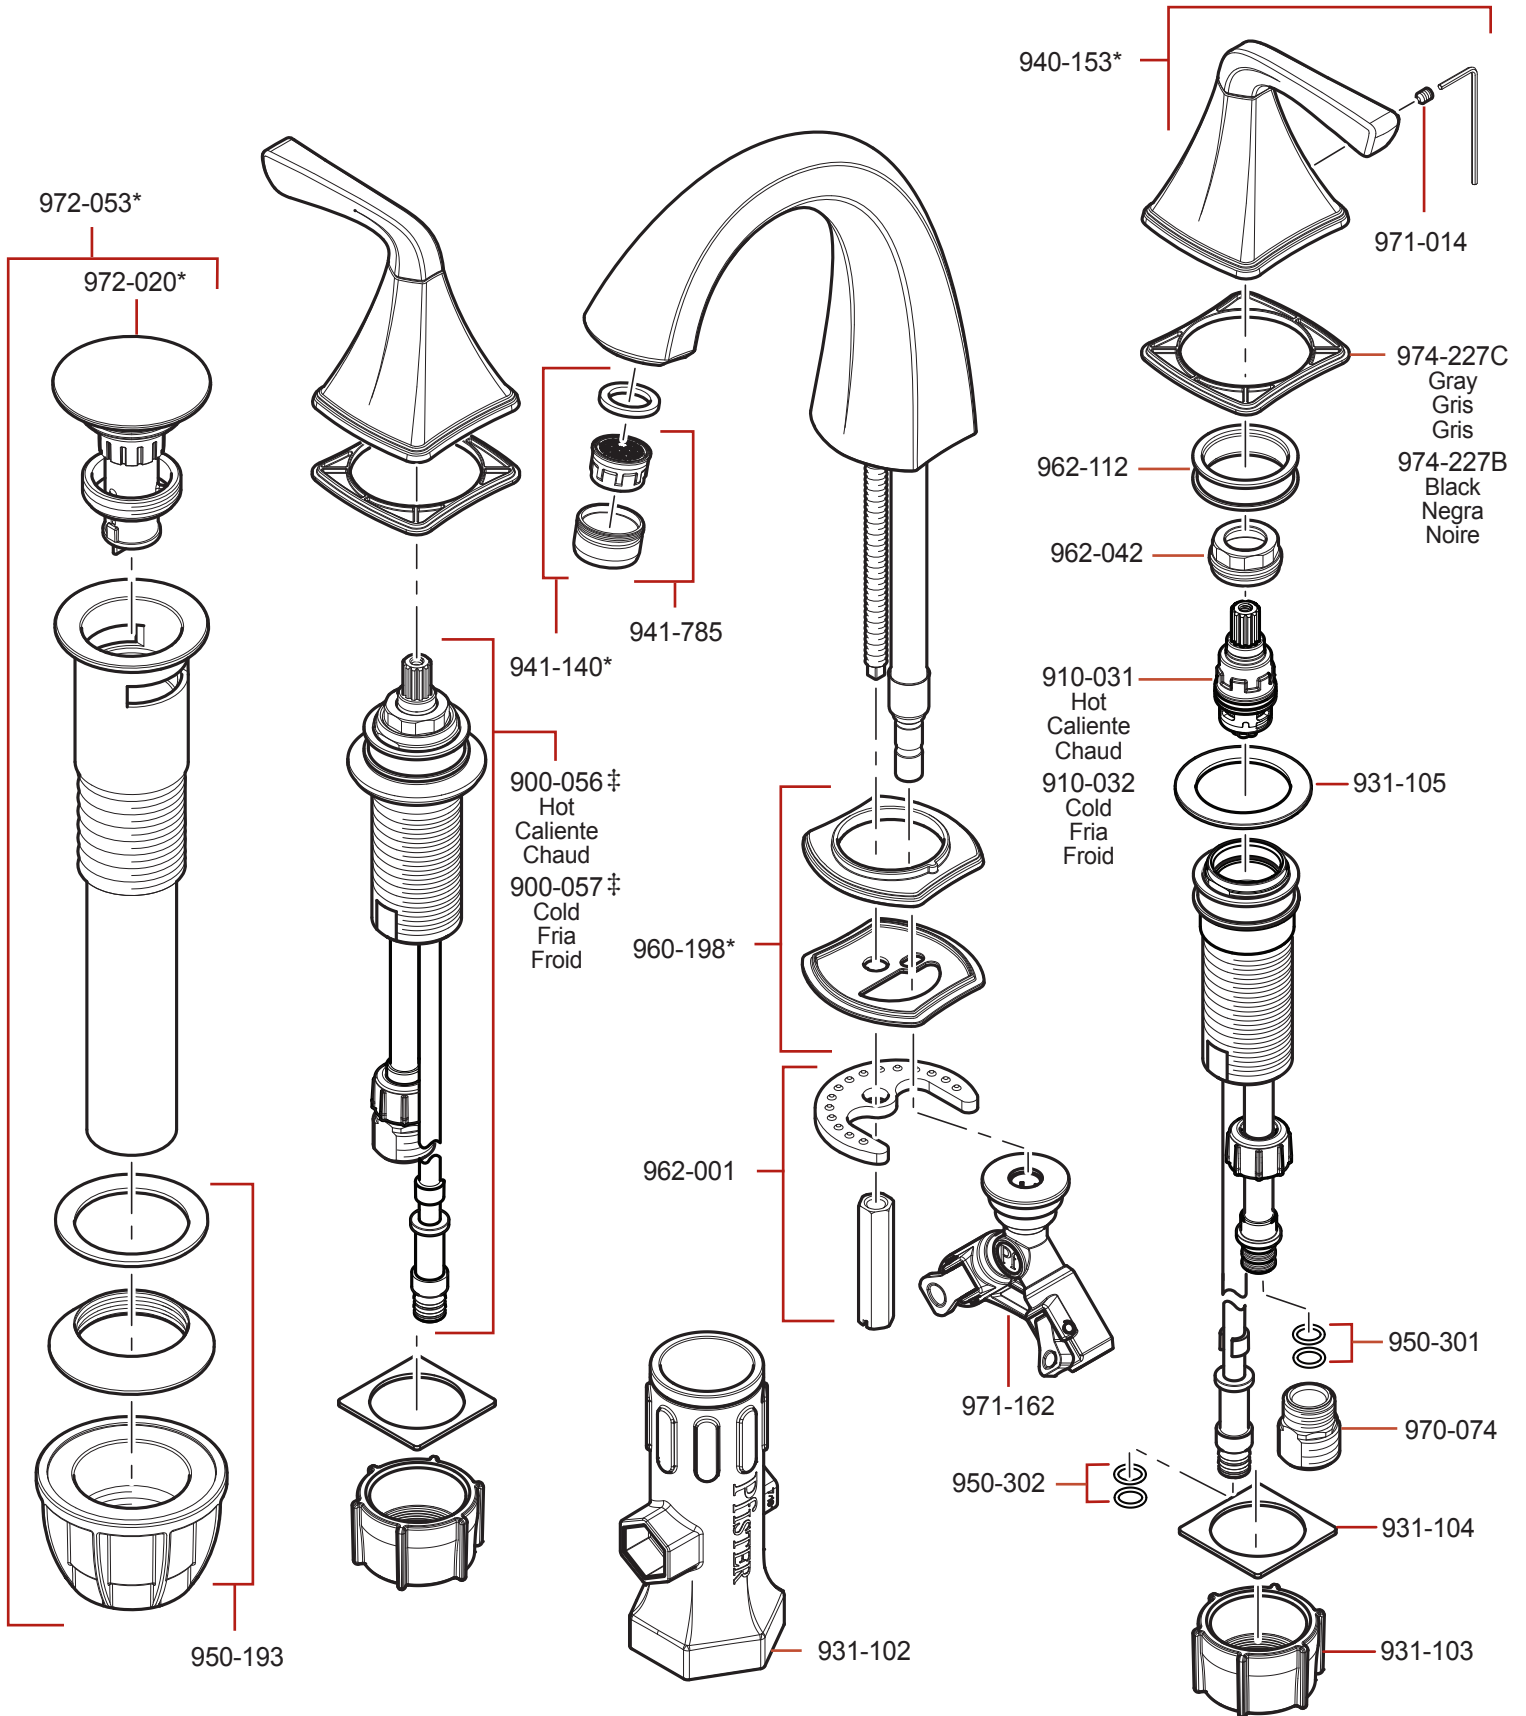

F-049-SL • Parts Explosion • Esquema de piezas • Vue éclatée des pièces

If installation surface depth is thicker than 2", order Valve Extension Kit 900-058 / 900-059.

Si la profundidad superficie del fregadero es más gruesa que 51mm, por favor pida la pieza de repuesto 900-058 / 900-059.

Si la profundidad de la surface de montage est plus épaisse que 51mm, SVP commandez le kit d'extension 900-058 / 900-059.

‡ When ordering the parts, part 962-112 must also be ordered

Al ordenar estas partes, parte 962-112 también se debe pedido

Lors de la commande ces parties, partie 962-112 doit également commander

	English	Español	Français
*	Replace * with Finish Letter	Sustitue * con la letra de acabado	Remplace * avec la lettre de finition
Y	Tuscan Bronze	Bronce Toscano	Bronze Le Toscan