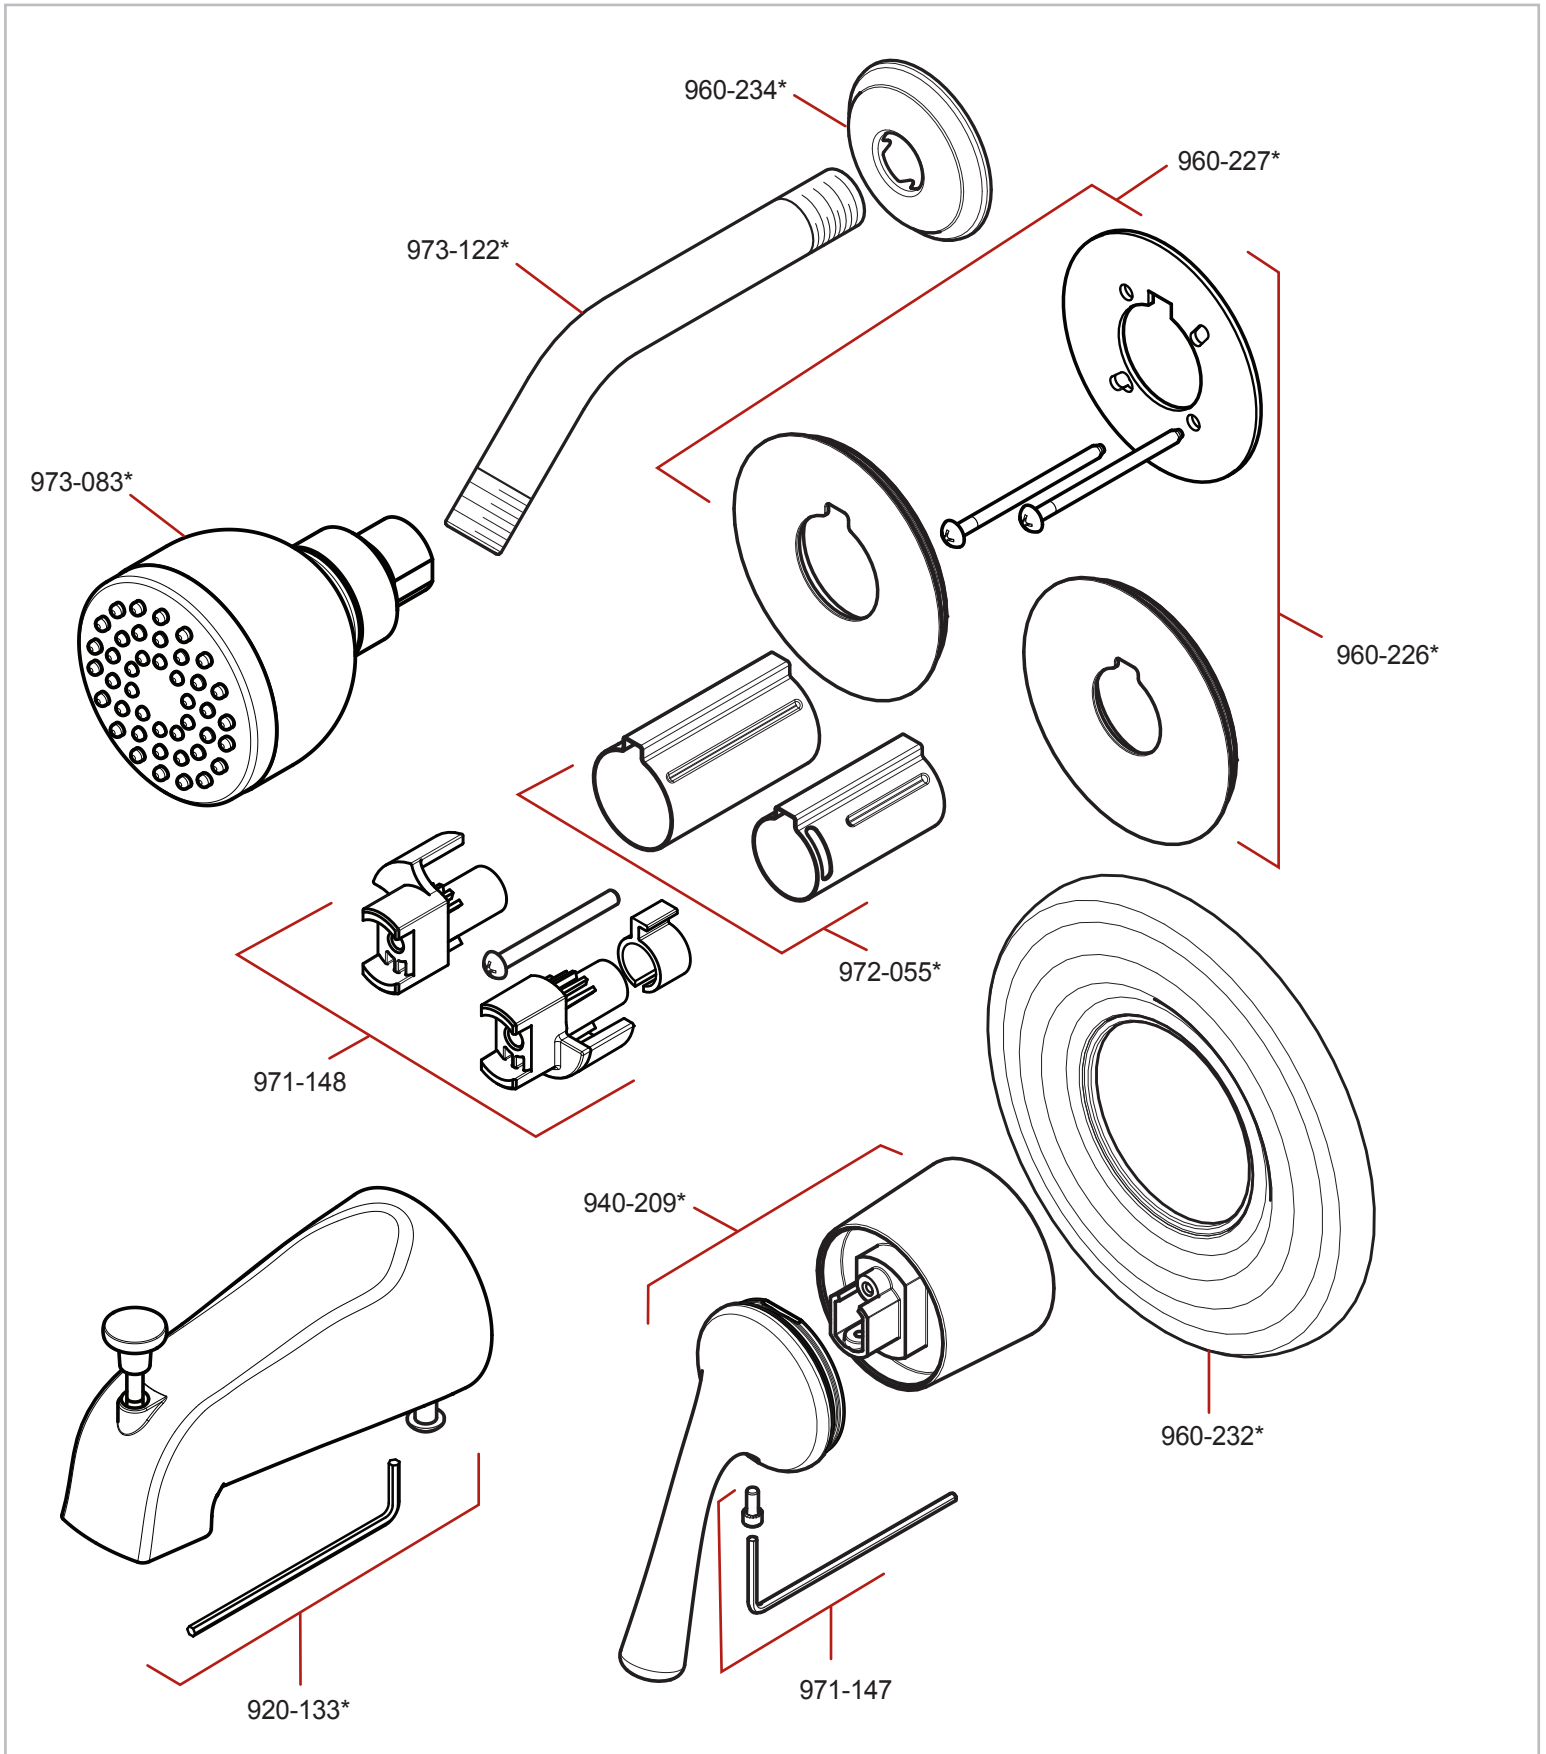

# R90-XMSX Parts Explosion • Despiece de piezas • Vue éclatée des pièces

	English	Español	Français
*	Replace * with Finish Letter	Sustitue * con la letra de acabado	Remplace * avec la lettre de finition
A	Polished Chrome	Cromo Pulido	Chrome Poli
J	PVD Brushed Nickel	PVD Niquel Cepillado	PVD Nickel Brosse
Y	Tuscan Bronze	Bronce Toscano	Bronze Le Toscan