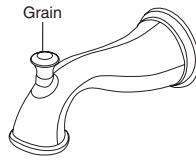

RP72566 ▲
Finial
Pomo
Grain

RP72565 ▲
Tub Spout/Pull-Up Diverter
Tubo de Salida para Bañera/
Botón Desviador de Alzar
Bec/avec dérivation à tirette