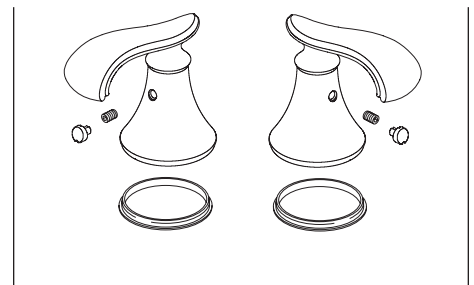

**Model / Modelo / Modèle T2795**

▲ Specify Finish  
Especifique el Acabado  
Précisez le Fini

**Model / Modelo / Modèle T4795**

▲ Specify Finish  
Especifique el Acabado  
Précisez le Fini

**H695** ▲  
Handle Assembly  
Ensamble de la manija  
Manette

**H697** ▲  
Handle Assembly  
Ensamble de la manija  
Manette

**H698** ▲  
Handle Assembly  
Ensamble de la manija  
Manette

▲ Specify Finish  
Especifique el Acabado  
Précisez le Fini

Contact your distributor for handle options/finishes.  
Comuníquese con su distribuidor para obtener opciones en el tipo de manija y acabados.  
Pour obtenir des renseignements sur les poignées, les finis livrables, veuillez communiquer avec votre distributeur.