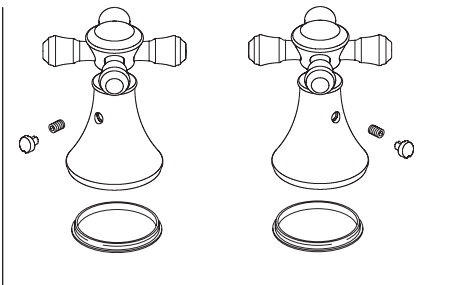

**Model / Modelo / Modèle T2795**

▲ Specify Finish  
Especifique el Acabado  
Précisez le Fini

**Model / Modelo / Modèle T4795**

▲ Specify Finish  
Especifique el Acabado  
Précisez le Fini

**H695** ▲  
Handle Assembly  
Ensamble de la manija  
Manette

**H697** ▲  
Handle Assembly  
Ensamble de la manija  
Manette

**H698** ▲  
Handle Assembly  
Ensamble de la manija  
Manette

▲ Specify Finish  
Especifique el Acabado  
Précisez le Fini

Contact your distributor for handle options/finishes.  
Comuníquese con su distribuidor para obtener opciones en el tipo de manija y acabados.  
Pour obtenir des renseignements sur les poignées, les finis livrables, veuillez communiquer avec votre distributeur.