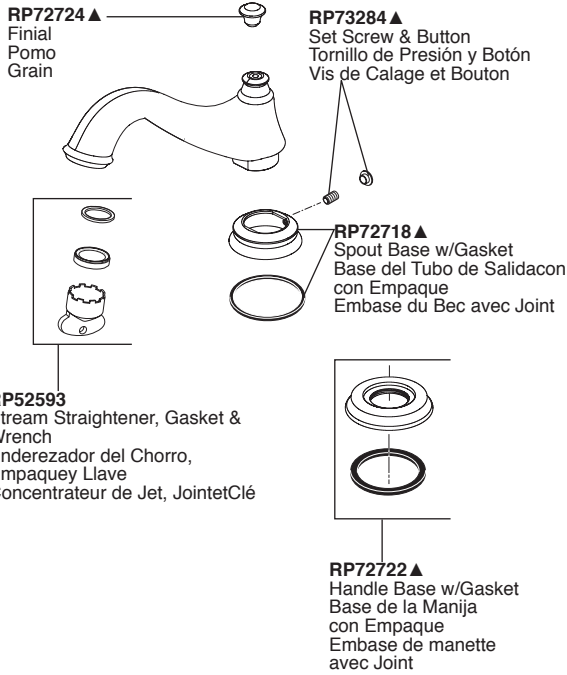

**Model / Modelo / Modèle T2795**

▲ Specify Finish  
Especifique el Acabado  
Précisez le Fini

**Model / Modelo / Modèle T4795**

▲ Specify Finish  
Especifique el Acabado  
Précisez le Fini

**H695** ▲  
Handle Assembly  
Ensamble de la manija  
Manette

**H697** ▲  
Handle Assembly  
Ensamble de la manija  
Manette

**H698** ▲  
Handle Assembly  
Ensamble de la manija  
Manette

▲ Specify Finish  
Especifique el Acabado  
Précisez le Fini

Contact your distributor for handle options/finishes.  
Comuníquese con su distribuidor para obtener opciones en el tipo de manija y acabados.  
Pour obtenir des renseignements sur les poignées, les finis livrables, veuillez communiquer avec votre distributeur.