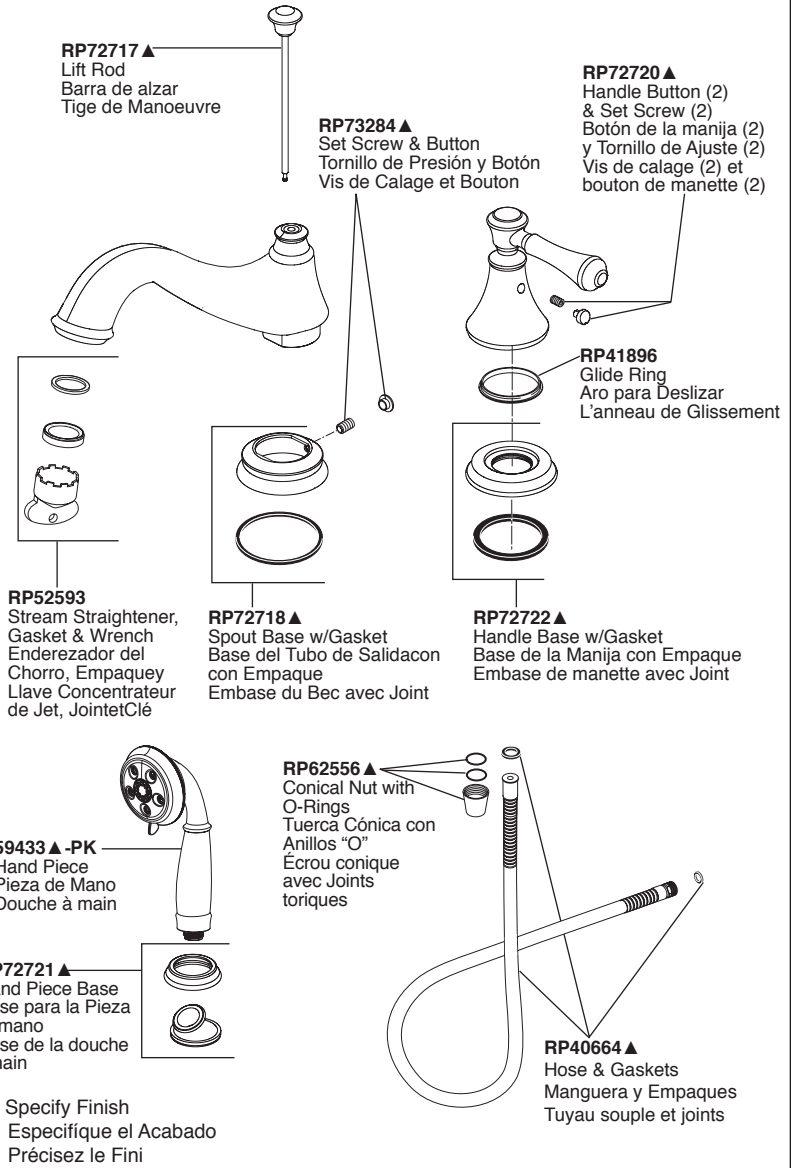

**Model / Modelo / Modèle T2795**

▲ Specify Finish  
Especifique el Acabado  
Précisez le Fini

**Model / Modelo / Modèle T4795**

▲ Specify Finish  
Especifique el Acabado  
Précisez le Fini

**H695** ▲  
Handle Assembly  
Ensamble de la manija  
Manette

**H697** ▲  
Handle Assembly  
Ensamble de la manija  
Manette

**H698** ▲  
Handle Assembly  
Ensamble de la manija  
Manette

▲ Specify Finish  
Especifique el Acabado  
Précisez le Fini

Contact your distributor for handle options/finishes.  
Comuníquese con su distribuidor para obtener opciones en el tipo de manija y acabados.  
Pour obtenir des renseignements sur les poignées, les finis livrables, veuillez communiquer avec votre distributeur.