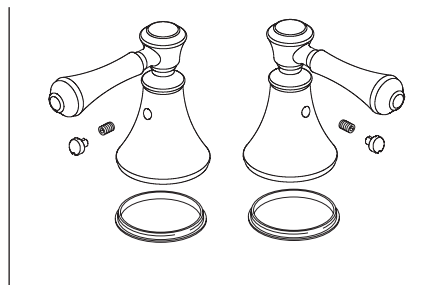

**Model / Modelo / Modèle T2795**

▲ Specify Finish  
Especifique el Acabado  
Précisez le Fini

**Model / Modelo / Modèle T4795**

▲ Specify Finish  
Especifique el Acabado  
Précisez le Fini

**H695** ▲  
Handle Assembly  
Ensamble de la manija  
Manette

**H697** ▲  
Handle Assembly  
Ensamble de la manija  
Manette

**H698** ▲  
Handle Assembly  
Ensamble de la manija  
Manette

▲ Specify Finish  
Especifique el Acabado  
Précisez le Fini

Contact your distributor for handle options/finishes.  
Comuníquese con su distribuidor para obtener opciones en el tipo de manija y acabados.  
Pour obtenir des renseignements sur les poignées, les finis livrables, veuillez communiquer avec votre distributeur.