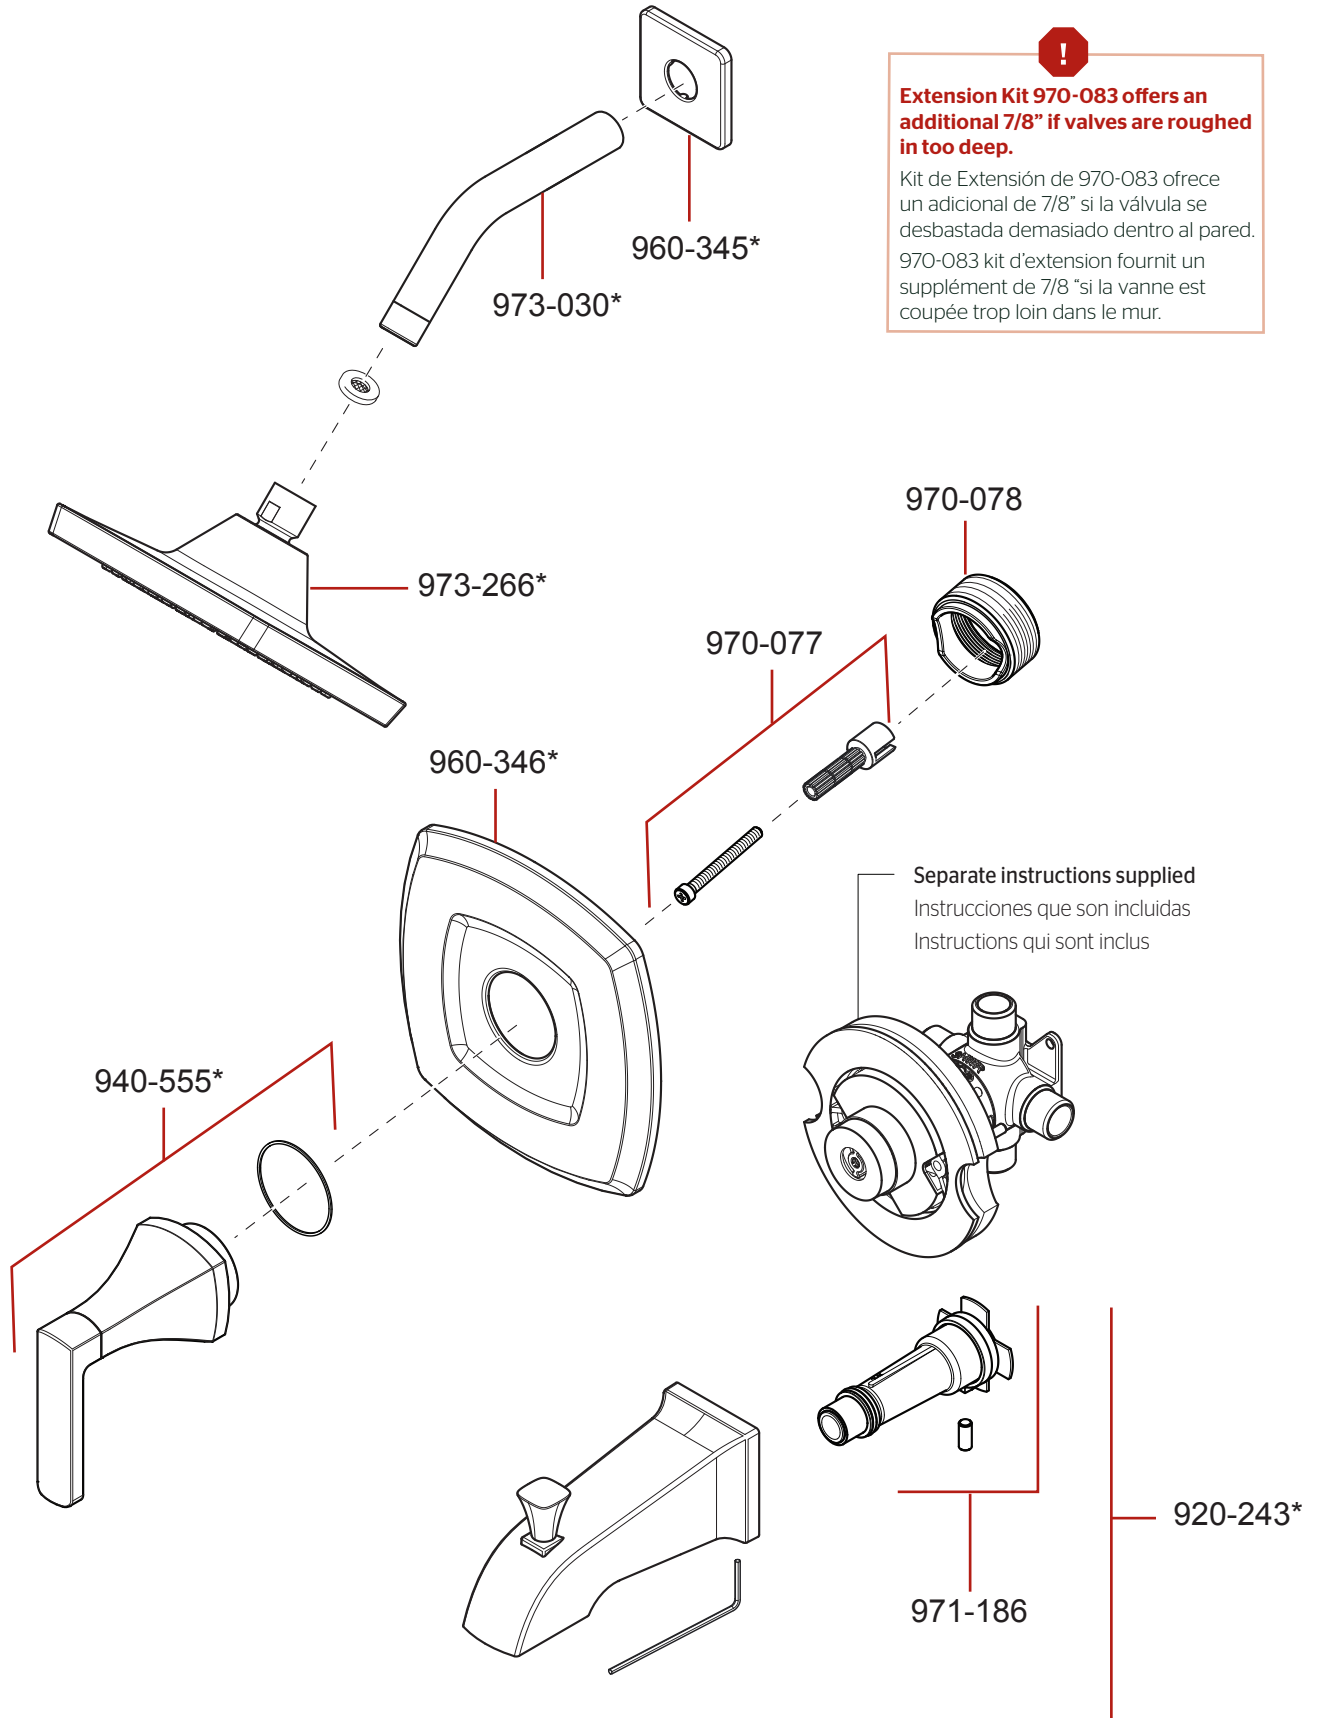

8P8-PES • Parts Explosion • Despiece de piezas • Vue éclatée des pièces

	English	Español	Français
*	Replace * with Finish Letter	Sustitue * con la letra de acabado	Remplace * avec la lettre de finition
A	Polished Chrome	Cromo Pulido	Chrome Poli
B	Matte Black	Negra Mate	Noir Mat
GS	Brushed Nickel with Spot Defense	Niquel Cepillado con Spot Defense	Nickel Brosse avec Spot Defense