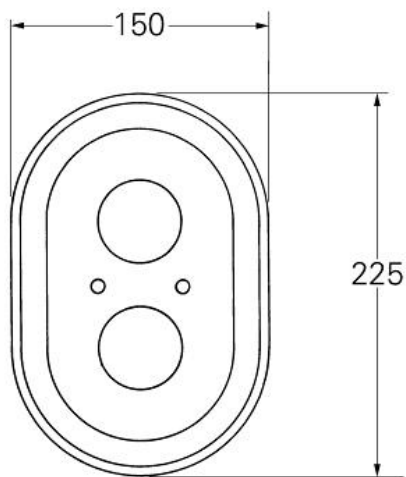

Escutcheon (oval)

MODEL # 47188000

Pure Freude  
an Wasser

**Product Description:**

Escutcheon (oval)

**Standard Specification:**

**Color:**

□ 47188000 StarLight Chrome