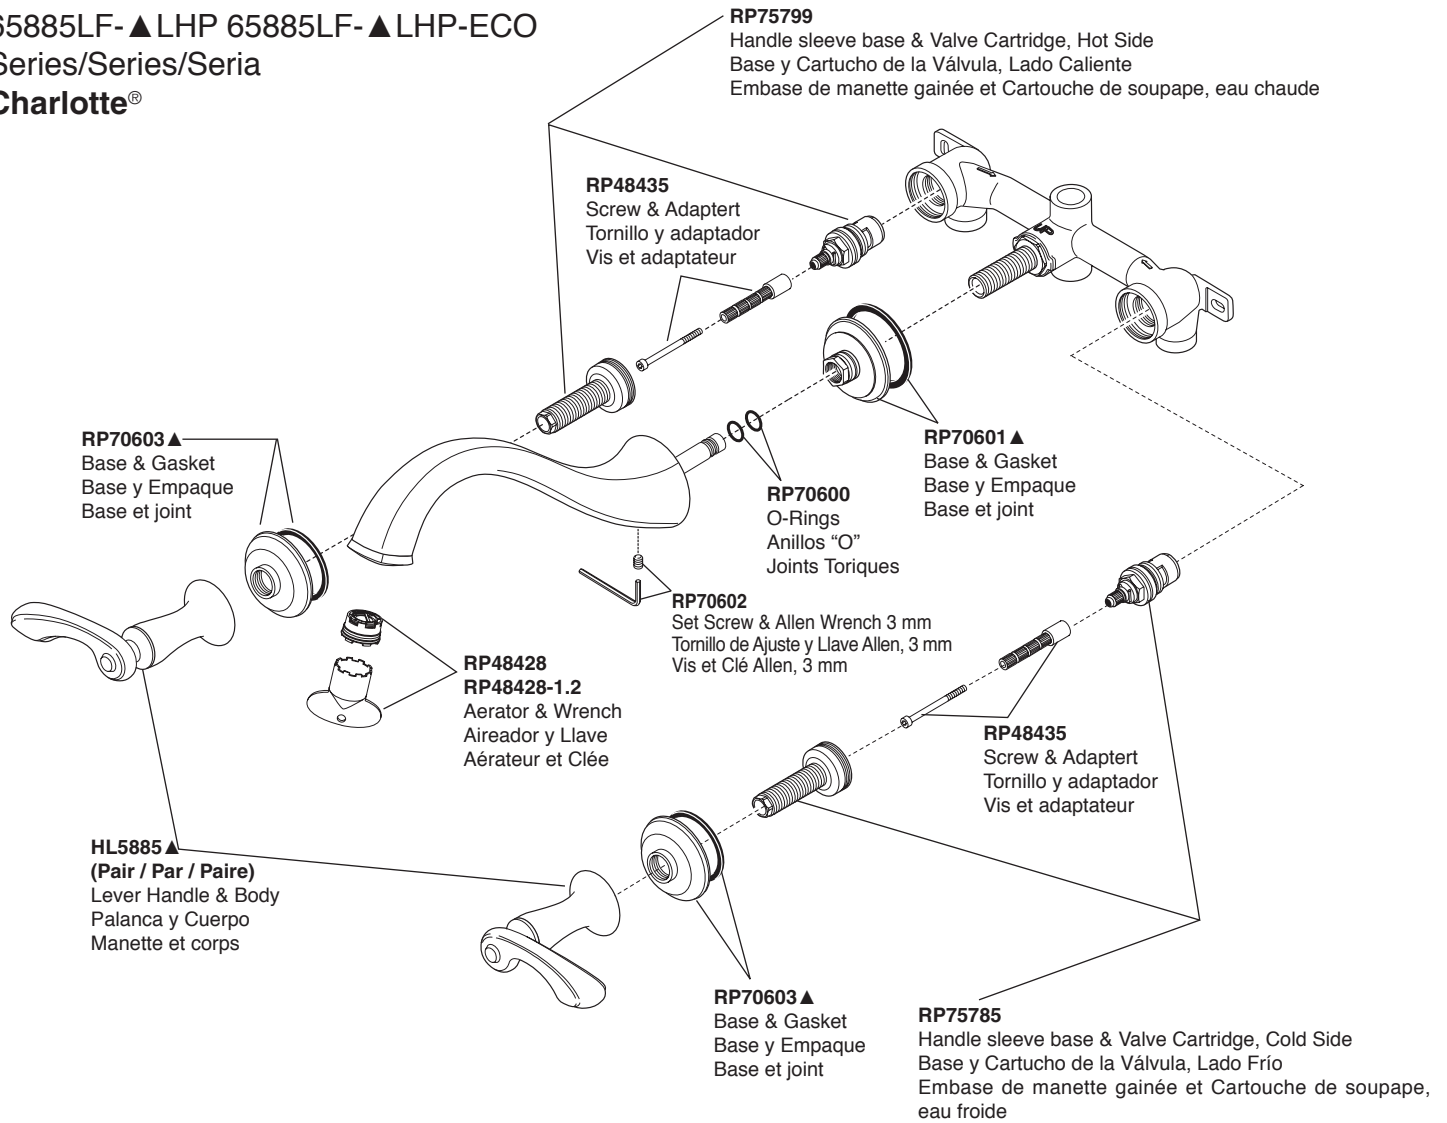

Model/Modelo/Modèle
 65885LF- ▲ LHP 65885LF- ▲ LHP-ECO
 Series/Series/Seria
Charlotte®

▲ Specify Finish / Especificque el Acabado / Précisez le Fini

* Please Note: Must use plastic tailpiece (included) instead of metal tailpiece (included) when installing electronic lavatories.

* Por favor Nota: Se debe utilizar tubo de desagüe de plástico (incluido) en lugar de metal tubo de cola (incluido) al instalar lavabos electrónicos.

* S'il vous plaît Note: Vous devez utiliser corder en plastique (inclus) au lieu de métal corder (inclus) lors de l'installation lavabos électroniques.