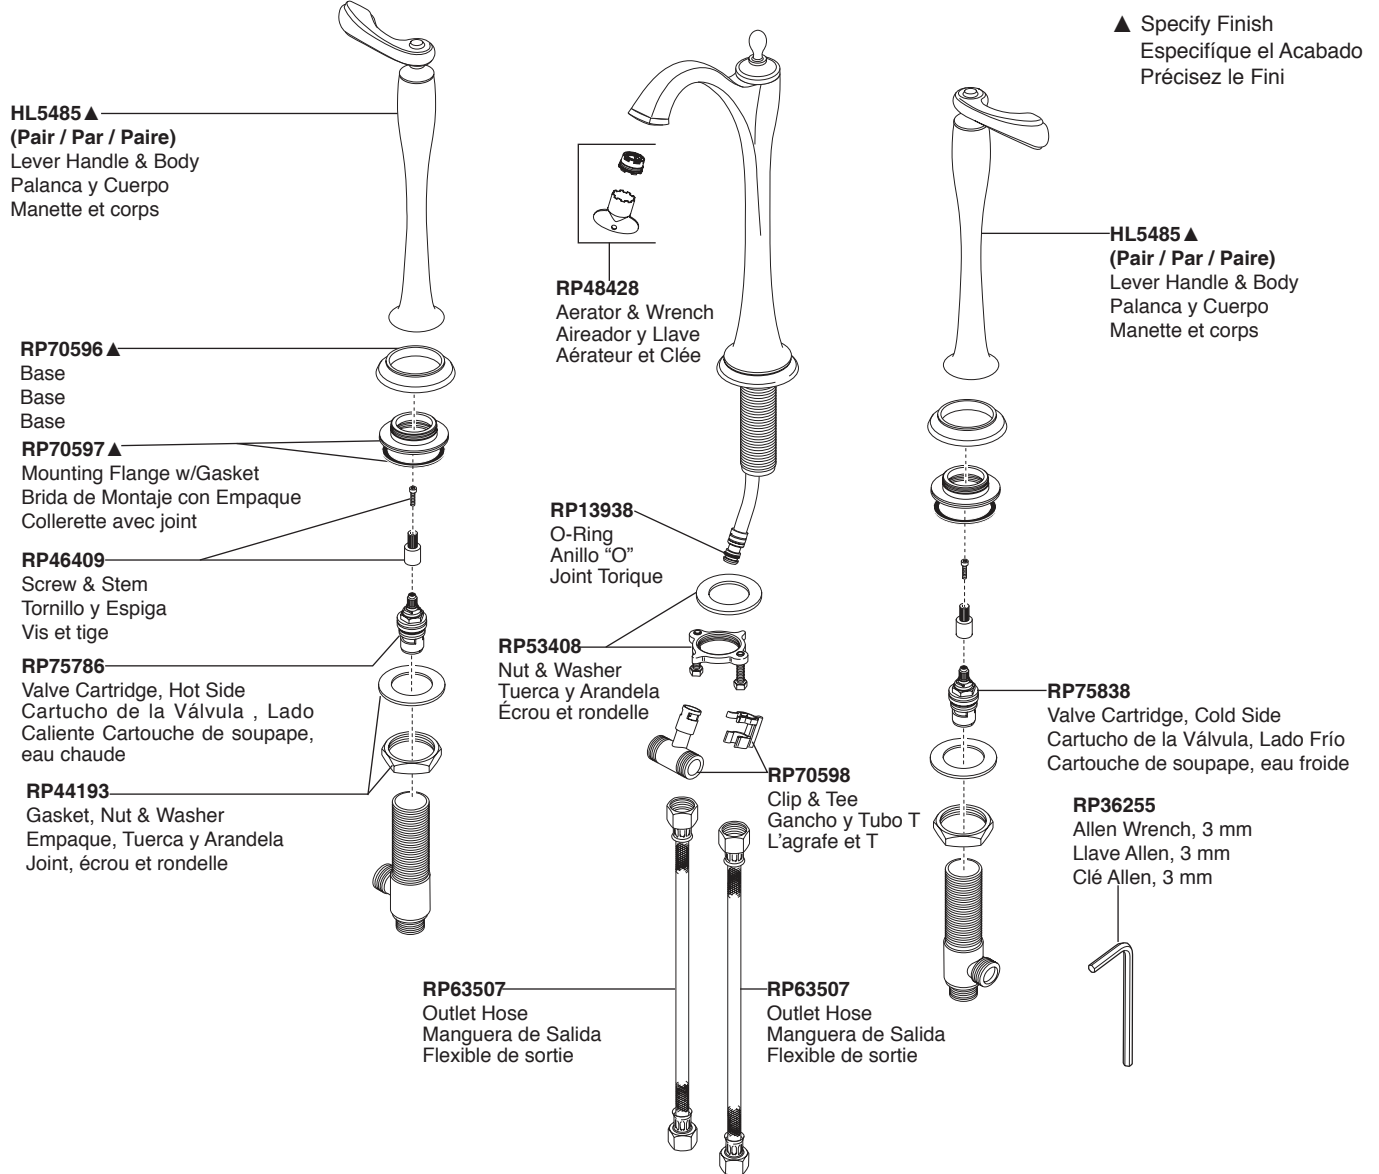

65485LF-LHP Models / Modelos / Modèles

* Please Note: Must use plastic tailpiece (included) instead of metal tailpiece (included) when installing electronic lavatories.

* Por favor Nota: Se debe utilizar tubo de desagüe de plástico (incluida) en lugar de metal tubo de cola (incluido) al instalar lavabos electrónicos.

* S'il vous plaît Note: Vous devez utiliser cordier en plastique (inclus) au lieu de métal cordier (inclus) lors de l'installation lavabos électroniques.