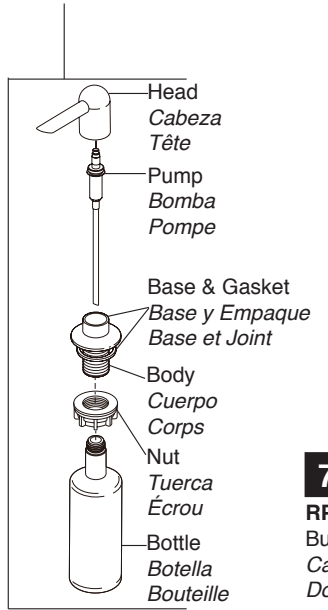

Model/Modelo/Modèle

P188900LF-SD

RP44479 ▲

Dispenser Assembly (complete)
 Ensemble del Surtidor (completo)
 Distributeur (complet)

RP42986 ▲
 Handle w/Set Screw and Button
 Perilla con Tornillo de Ajuste y Botón
 Manette avec Vis et Bouton

1 Adjusting Ring
Anillo de Ajuste
Anneau de Réglage

3 Cam and Packing
Leva y Empaque
Jeu de cames

2 Ball Assembly
Ensamble de la Bola
Rotule

4 Seats & Springs
Asientos y Resortes
Sièges et Ressorts

RP44123 ▲
 Repair Kit
Equipo/Herramientas para reparaciones
Kit de réparation

RP54807
 Spray, Hose Assembly & Spray Support
 Ensemble de la Rociador, Manguera y Soporte
 Douchette, Tuyau Souple et Support

6 RP47823
 Diverter Assembly & O-Rings
9 Ensemble del Desviador y Anillos "O"
Dérivation et Joints Toriques

8
 Sleeve
Manguito
Manchon

RP64367
 Hose Assembly
Ensamble de la Manguera
Tuyau Souple

RP64366
 Mounting Kit
Juego de piezas para la instalación
Kit de montage

RP5404
 Coupling Nuts
Tuercas de Acoplamiento
Écrous de Raccordement