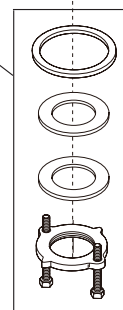

Model/Modelo/Modèle

P188900LF-SD

RP44479 ▲

Dispenser Assembly (complete)
 Ensemble del Surtidor (completo)
 Distributeur (complet)

RP42986 ▲
 Handle w/Set Screw and Button
 Perilla con Tornillo de Ajuste y Botón
 Manette avec Vis et Bouton

1 Adjusting Ring
Anillo de Ajuste
Anneau de Réglage

3 Cam and Packing
Leva y Empaque
Jeu de cames

2 Ball Assembly
Ensamble de la Bola
Rotule

4 Seats & Springs
Asientos y Resortes
Sièges et Ressorts

RP44123 ▲
 Repair Kit
Equipo/Herramientas para reparaciones
Kit de réparation

RP54807
 Spray, Hose Assembly & Spray Support
 Ensemble de la Rociador, Manguera y Soporte
 Douchette, Tuyau Souple et Support

6 RP47823
 Diverter Assembly & O-Rings
9 Ensemble del Desviador y Anillos "O"
Dérivation et Joints Toriques

8
 Sleeve
Manguito
Manchon

RP64367
 Hose Assembly
Ensamble de la Manguera
Tuyau Souple

RP64366
 Mounting Kit
Juego de piezas para la instalación
Kit de montage

RP5404
 Coupling Nuts
Tuercas de Acoplamiento
Écrous de Raccordement