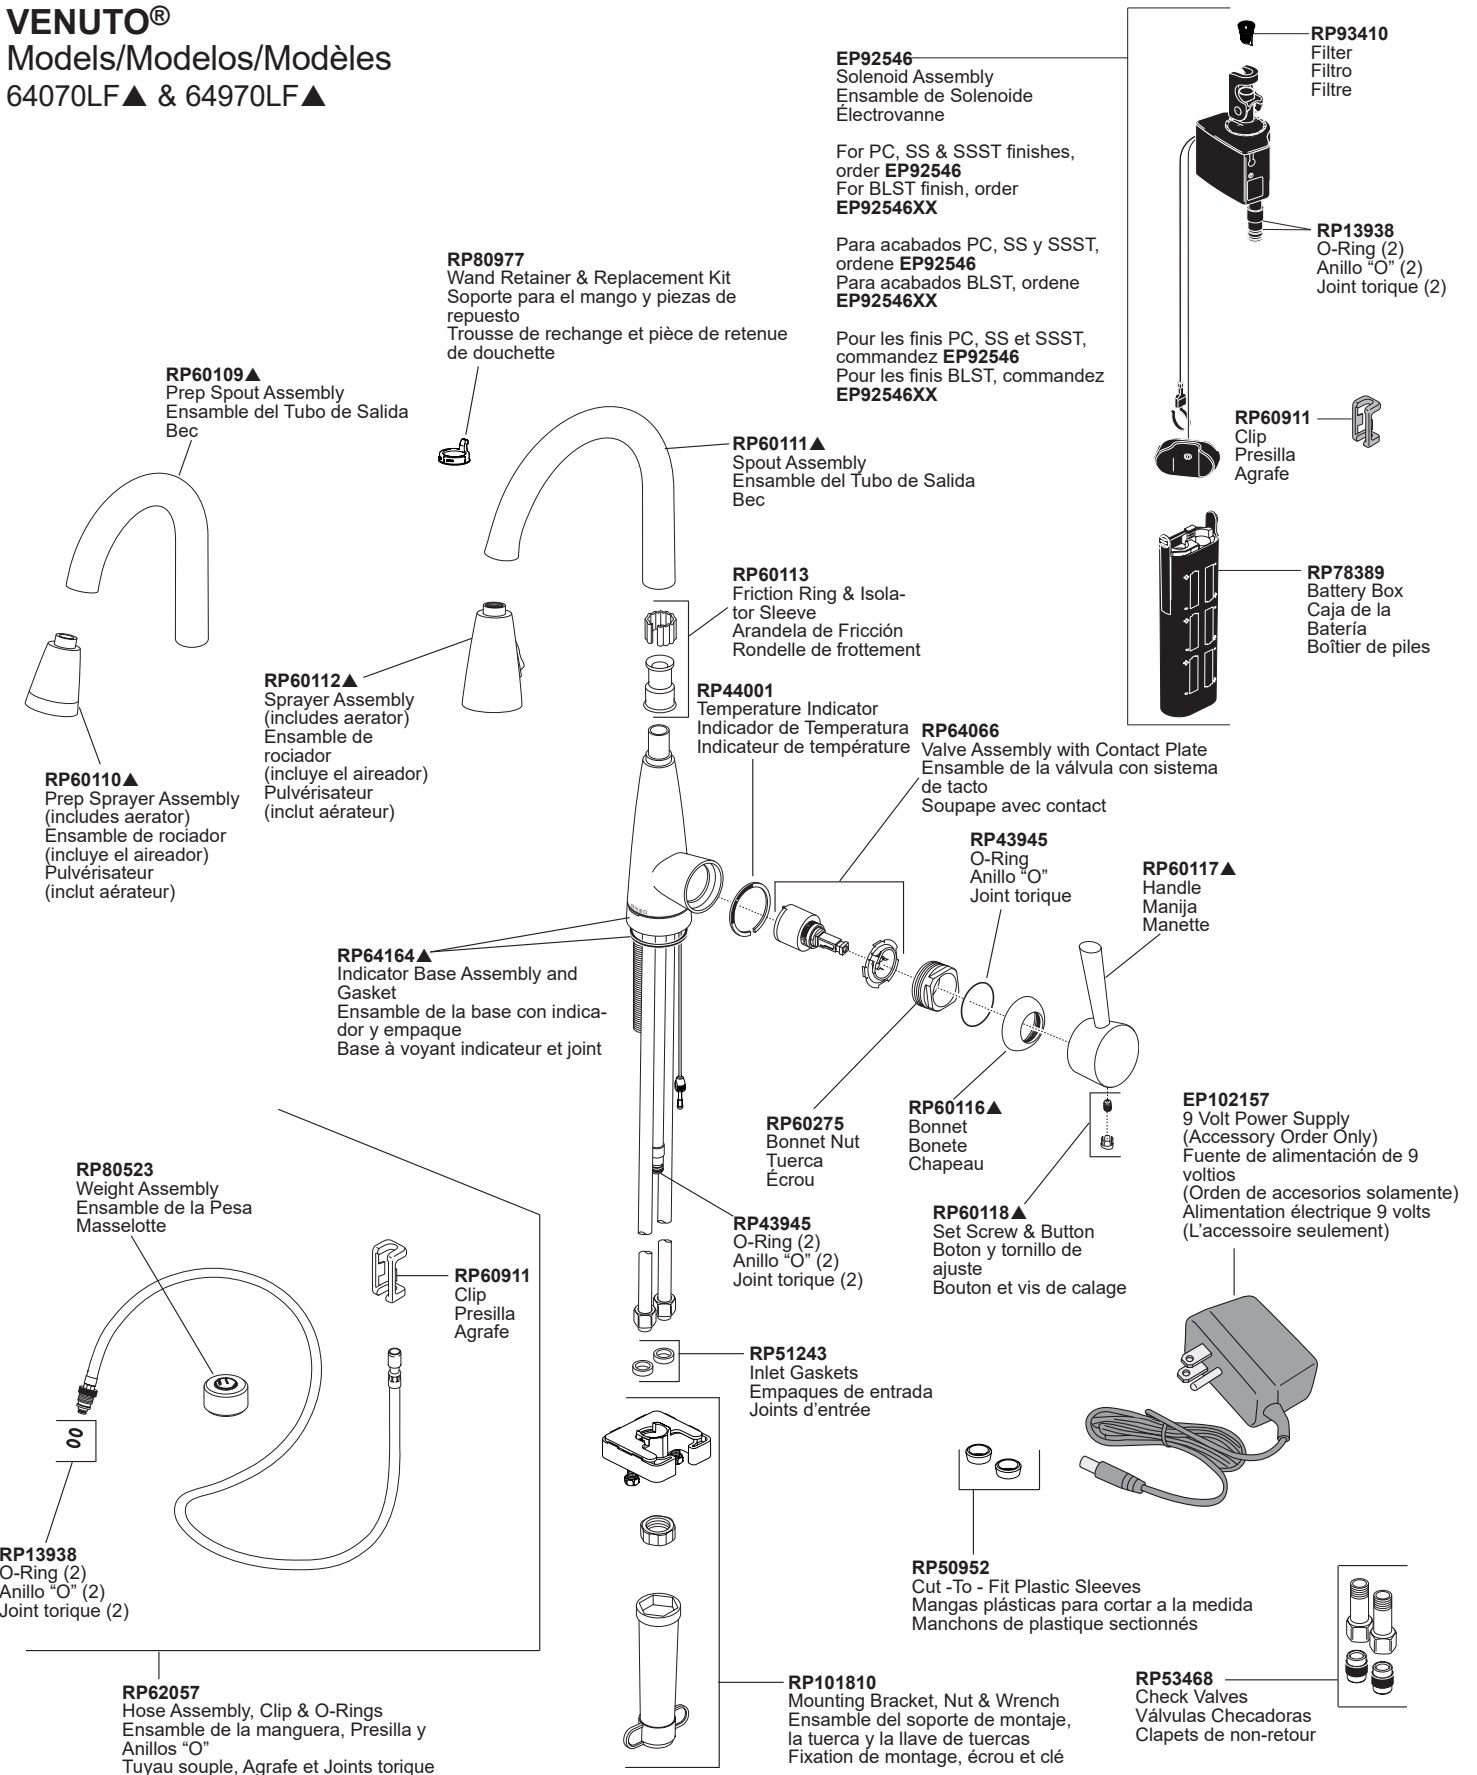

VENUTO®

Models/Modelos/Modèles

64070LF▲ & 64970LF▲

▲Specify Finish/Especifique el Acabado/Précisez le Fini

Accessory Order Only / Solo para ordenar accesorios / Accessoire livrable séparément

RP42878▲
 Dispenser Assembly
 (Accessory order only)
 Ensamble del Dispensador
 (Orden de accesorio solamente)
 Distributeur
 (livrable séparément seulement)

RP42881
 Pump
 Bomba
 Pompe

RP21945
 Nut
 Tuerca
 Écrou

RP21904
 Bottle
 Bottela
 Bouteille

RP30395
 Vented Funnel
 (Accessory Order Only)
 Embudo
 (Orden de accesorio solamente)
 Entonnoir
 (Livrable séparément seulement)

RP21945
 Nut
 Tuerca
 Écrou

RP37490
 Thin Deck Aid (Not Included)
 Soporte para encimera delgada
 (No incluido)
 Plaque de renfort (non incluse)

Other useful accessories that may be purchased separately.