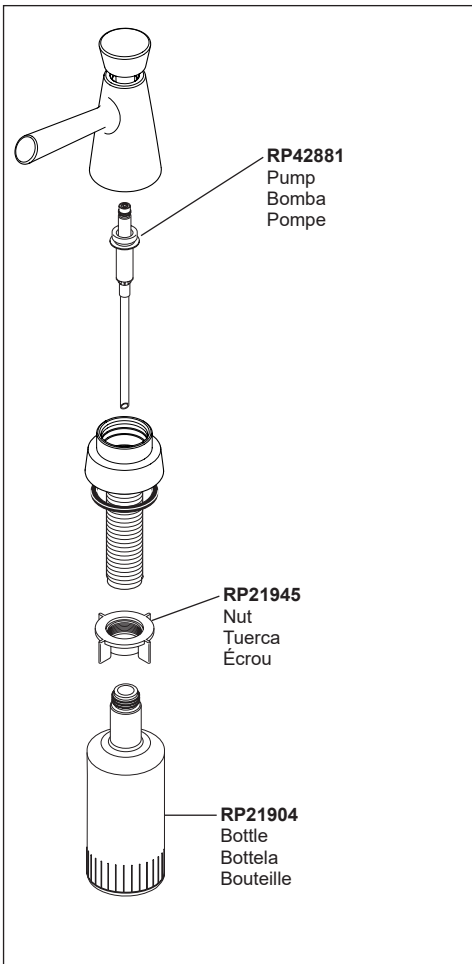

VENUTO®

Models/Modelos/Modèles

64070LF▲ & 64970LF▲

▲Specify Finish/Especifique el Acabado/Précisez le Fini

Accessory Order Only / Solo para ordenar accesorios / Accessoire livrable séparément

RP42878▲
 Dispenser Assembly
 (Accessory order only)
 Ensamble del Dispensador
 (Orden de accesorio solamente)
 Distributeur
 (livrable séparément seulement)

RP42881
 Pump
 Bomba
 Pompe

RP21945
 Nut
 Tuerca
 Écrou

RP21904
 Bottle
 Bottela
 Bouteille

RP30395
 Vented Funnel
 (Accessory Order Only)
 Embudo
 (Orden de accesorio solamente)
 Entonnoir
 (Livrable séparément seulement)

RP21945
 Nut
 Tuerca
 Écrou

RP37490
 Thin Deck Aid (Not Included)
 Soporte para encimera delgada
 (No incluido)
 Plaque de renfort (non incluse)

Other useful accessories that may be purchased separately.