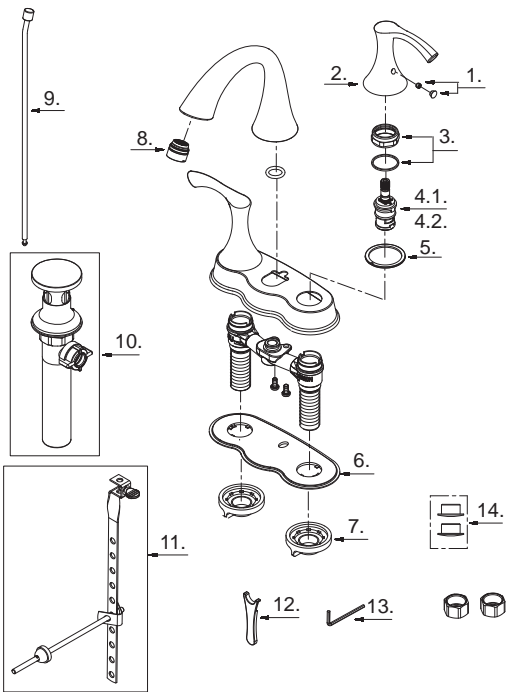

D301022 (VA)

Model #	Finishes	Fini	Acabado
D301022	Chrome	Chrome	Cromo
D301022BN	Brushed Nickel	Nickel brossé	Níquel cepillado
D301022BR	Tumbled Bronze	Bronze lustré	Bronce pulido

Part Name	Nom de la pièce	Nombre de Parte	Part # # de pièce # de Parte
1. Handle Cap	Capuchon de la manette	Tapón	A603844
2. Metal Handle	Manette en métal	Manija metálicas	A069103
3. Retainer Nut	Écrou de serrage	Tuerca de retención	A66D639
4.1. Ceramic Disc Cartridge - Cold	Cartouche à disque en céramique - froid	Cartucho de disco cerámico - frío	A507114W
4.2. Ceramic Disc Cartridge - Hot	Cartouche à disque en céramique - chaud	Cartucho de disco cerámico - caliente	A507115W
5. Clip	Collier	Seguro	A012220
6. Gasket	Joint	Empaque	A011382
7. Lock Nuts	Écrous de blocage	Contratuercas	A504023
8. Aerator	Brise-jet	Aireador	A500145N
9. Lift Rod	Tige de levage	Varilla de elevación	A025472
10. Pop-Up Drain	Vidange mécanique	Ensamblaje de desagüe con mecanismo levadizo	A556755
11. Ball Rod Assembly	Assemblage de levier à rotule	Ensamblaje del varilla glóbulos	A026175
12. Hex Wrench	Clé hexagonale	Llave hexagonal	A031025
13. Hex Wrench (H2.5 * 19 mm L * 53 mm L)	Clé hexagonale (H2.5 * 19 mm L * 53 mm L)	Llave hexagonal (H2.5 * 19 mm L * 53 mm L)	A031000
14. Insert Set	Pièce rapportée pour manettes	Tapa de manijas	A663507

⊙ Available in all finishes above
⊙ Disponible dans tous les finis susmentionnés
⊙ Disponible en todos los acabados