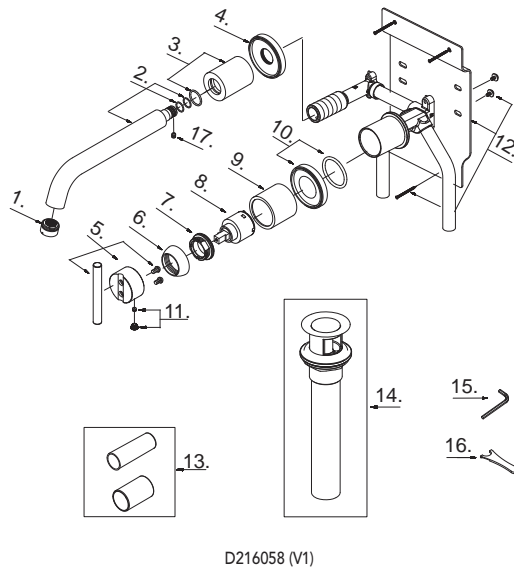

### Lista ilustrada de partes

Replacement parts, call :  
Les pièces de rechange, appelez :  
Partes de reemplazo, llame :

**1-888-328-2383**  
**WWW.DANZE.COM**

D216058

### Wall Mount Single Handle Lavatory Faucet

Robinet de lavabo à une manette à montage mural

Grifo para lavabo de una manija montaje en la pared

Model #	Finishes	Fini	Acabado
D216058	Chrome	Chrome	Cromo
D216058BN	Brushed Nickel	Nickel brossé	Níquel cepillado

D216058 (V1)

Part Name	Nom de la pièce	Nombre de Parte	Part # # de pièce # de Parte
1 <sup>o</sup> . Aerator	Brise-jet	Aireador	A500974N
2 <sup>o</sup> . Spout Assembly	Assemblage du bec	Ensamblaje de vertedor	A606134W
3 <sup>o</sup> . Spout Base	Base du bec	Base del vertedor	A603170
4 <sup>o</sup> . Spout Trim Ring	Garniture circulaire de bec	Anillo ornamental del grifo	A034237
5 <sup>o</sup> . Metal Handle Assembly	Assemblage de manette en métal	Ensamblaje de manija metálicas	A602274
6 <sup>o</sup> . Trim Cap	Capuchon de garniture	Tapa ornamental	A103205
7. Lock Nut	Écrou de blocage	Contratuercas	A104002
8. Ceramic Disc Cartridge	Cartouche à disque en céramique	Cartucho de disco cerámico	A507348N
9 <sup>o</sup> . Handle Sleeve	Manchon de la manette	Manga de manijas	A041112
10 <sup>o</sup> . Handle Trim Ring	Garniture circulaire de manette	Capuchón ornamental de la manija	A607108
11. Handle Insert & Screw	Pièce rapportée pour manettes et vis	Tapa de manijas y tornillo	A603595
12. Mounting Bracket	Support de fixation	Soporte de montaje	A607346
13. Rough In Caps	Capuchons de robinetterie brute	Tapas protectoras	A66D635
14 <sup>o</sup> . Touch Down Drain	Goulotte de vidange	Ensamblaje de desagüe	A505918
15. Hex Wrench (H2.5 * 19 mm L * 53 mm L)	Clé hexagonale (H2.5 * 19 mm L * 53 mm L)	Llave hexagonal (H2.5 * 19 mm L * 53 mm L)	A031000
16 <sup>o</sup> . Aerator Wrench	Clé pour brise-jet	Llave para aireador	A031025
17. Screw (M5 * 5 mm L)	Vis (M5 * 5 mm L)	Tornillo (M5 * 5 mm L)	A008003