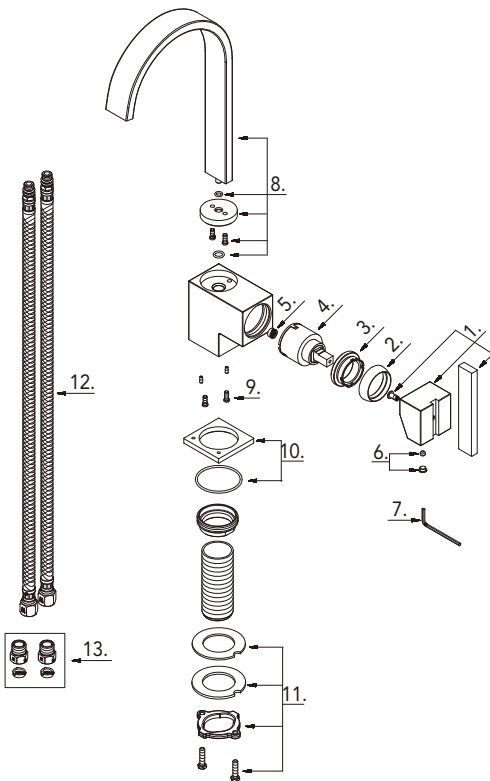

Illustrated Parts List

Liste de pièces illustrée

Lista ilustrada de partes

Replacement parts, call :
Les pièces de rechange, appelez :
Partes de reemplazo, llame :

1-888-328-2383
WWW.DANZE.COM

D151644

Single Handle Bar Faucet
Robinet pour bar à une manette
Grifo de bar con una manija

Model #	Finishes	Fini	Acabado
D151644	Chrome	Chrome	Cromo
D151644SS	Stainless Steel	Acier inoxydable	Acero inoxidable

Part Name	Nom de la pièce	Nombre de Partie	Part # # de pièce # de Parte
1°. Metal Handle Assembly	Assemblage de manette en métal	Ensamblaje de manija metálicas	A602120
2°. Trim Cap	Capuchon de garniture	Tapa ornamental	A103262
3. Lock Nut	Écrou de blocage	Contratuercas	A104002
4. Ceramic Disc Cartridge	Cartouche à disque en céramique	Cartucho de disco cerámico	A507348N
5. Flow Restrictor	Réducteur de débit	Limitador de flujo	A519234N
6. Handle Insert & Screw	Pièce rapportée pour manettes et vis	Tapa de manijas y tornillo	A603844
7. Hex Wrench (H2.5 * 19 mm L * 53 mm L)	Clé hexagonale (H2.5 * 19 mm L * 53 mm L)	Llave hexagonal (H2.5 * 19 mm L * 53 mm L)	A031000
8°. Spout Assembly	Assemblage du bec	Ensamblaje de vertedor	A606401W
9. Screw Set	Ensemble de vis	Juego de tornillo	A608014
10°. Spout Trim Ring	Garniture circulaire de bec	Anillo ornamental del grifo	A607418
11. Mounting Hardware Assembly	Assemblage du matériel de fixation	Ensamblaje de ferreteria de montaje	A663042
12. Supply Hose	Tuyau d'alimentation d'eau	Tubo de suministro de agua	A105652W
13°. Filter Adapter	Adaptateur de filtre	Adaptador de filtro	A603134W