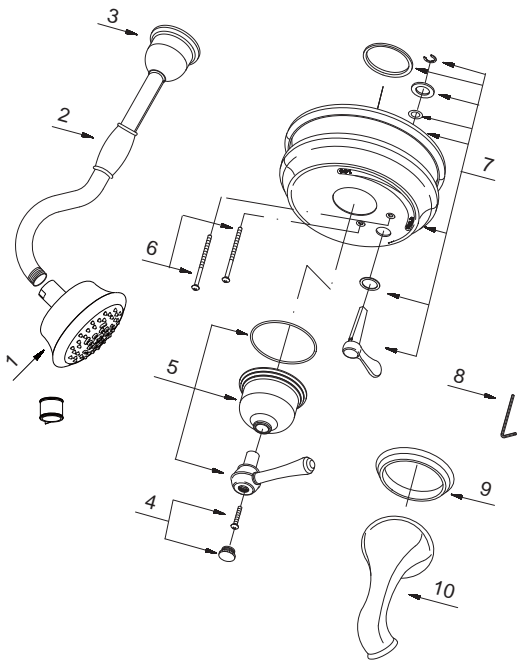

### Lista ilustrada de partes

Replacement parts, call :  
 Les pièces de rechange, appelez :  
 Partes de reemplazo, llame :  
**1-888-328-2383**  
**WWW.DANZE.COM**

D502257T

### Pressure Balance Tub and Shower Faucet Trim Kit

Garniture pour robinet à régulateur de pression pour bain et douche

Kit de componentes exteriores para grifo de presión balanceada para bañera y ducha

Part Name	Nom de la pièce	Nombre de Parte	Part # # de pièce # de Parte
1°. Showerhead	Pomme de douche	Cabeza de ducha	S1251H07
2°. Showerarm	Bras de douche	Brazo de ducha	A020110
3°. Showerarm Flange	Bride de bras de douche	Brida del brazo de la ducha	A607333
4°. Handle Cap	Capuchon de la manette	Tapón de la manija	A603413
5°. Metal Handle Assembly	Assemblage de manette en métal	Ensamblaje de manija metálica	A602270
6. Screw Set	Ensemble de vis	Juego de tornillo	A608563
7°. Escutcheon Assembly	Assemblage d'applique	Ensamblaje del escudo	A602708
8. Hex Wrench (H3.18 * 20 mm L * 90 mm L)	Clé hexagonale (H3.18 * 20 mm L * 90 mm L)	Llave hexagonal (H3.18 * 20 mm L * 90 mm L)	A031017
9°. Flange	Bride	Brida	A303071
10°. Spout Assembly	Assemblage du bec	Ensamblaje del vertedor	A523265