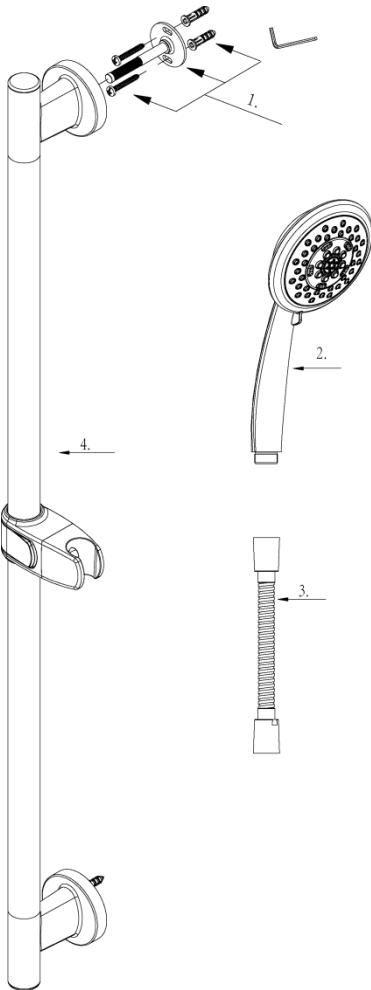

Illustrated Parts List
 Liste de pièces illustrée
 Lista ilustrada de partes

Replacement parts, call :
 Les pièces de rechange, appelez :
 Partes de reemplazo, llame :
 1-888-328-2383
 WWW.DANZE.COM

D461736

Model#	Finishes	Fini	Acabado
<u>D461736</u>	<u>Chrome</u>	<u>Chrome</u>	<u>Cromo</u>
<u>D461736BN</u>	<u>Brushed Nickel</u>	<u>Nickel brossé</u>	<u>Níquel cepillado</u>

VERSA™ 30" Slide Bar Assembly
 Colonne coulissante 30 po (76.2cm)
 Conjunto de barras corredizas de 30"

Part Name	Nom de la pièce	Nombre de Parte	Part # # de pièce # de Parte
1 Post Stud Assembly	Ensemble du matériel de fixation des poteaux	Juego de ferretería de montaje	DA290264
2 Hand Shower	Douche à main	Ducha de mano	D462036
3 72" Metal Hose	Tuyau en métal de 72 po (182,9 cm)	Manguera en metal de 72 pulg	D469020
4 Slide bar	Barre coulissante	Barra deslizable	D469700