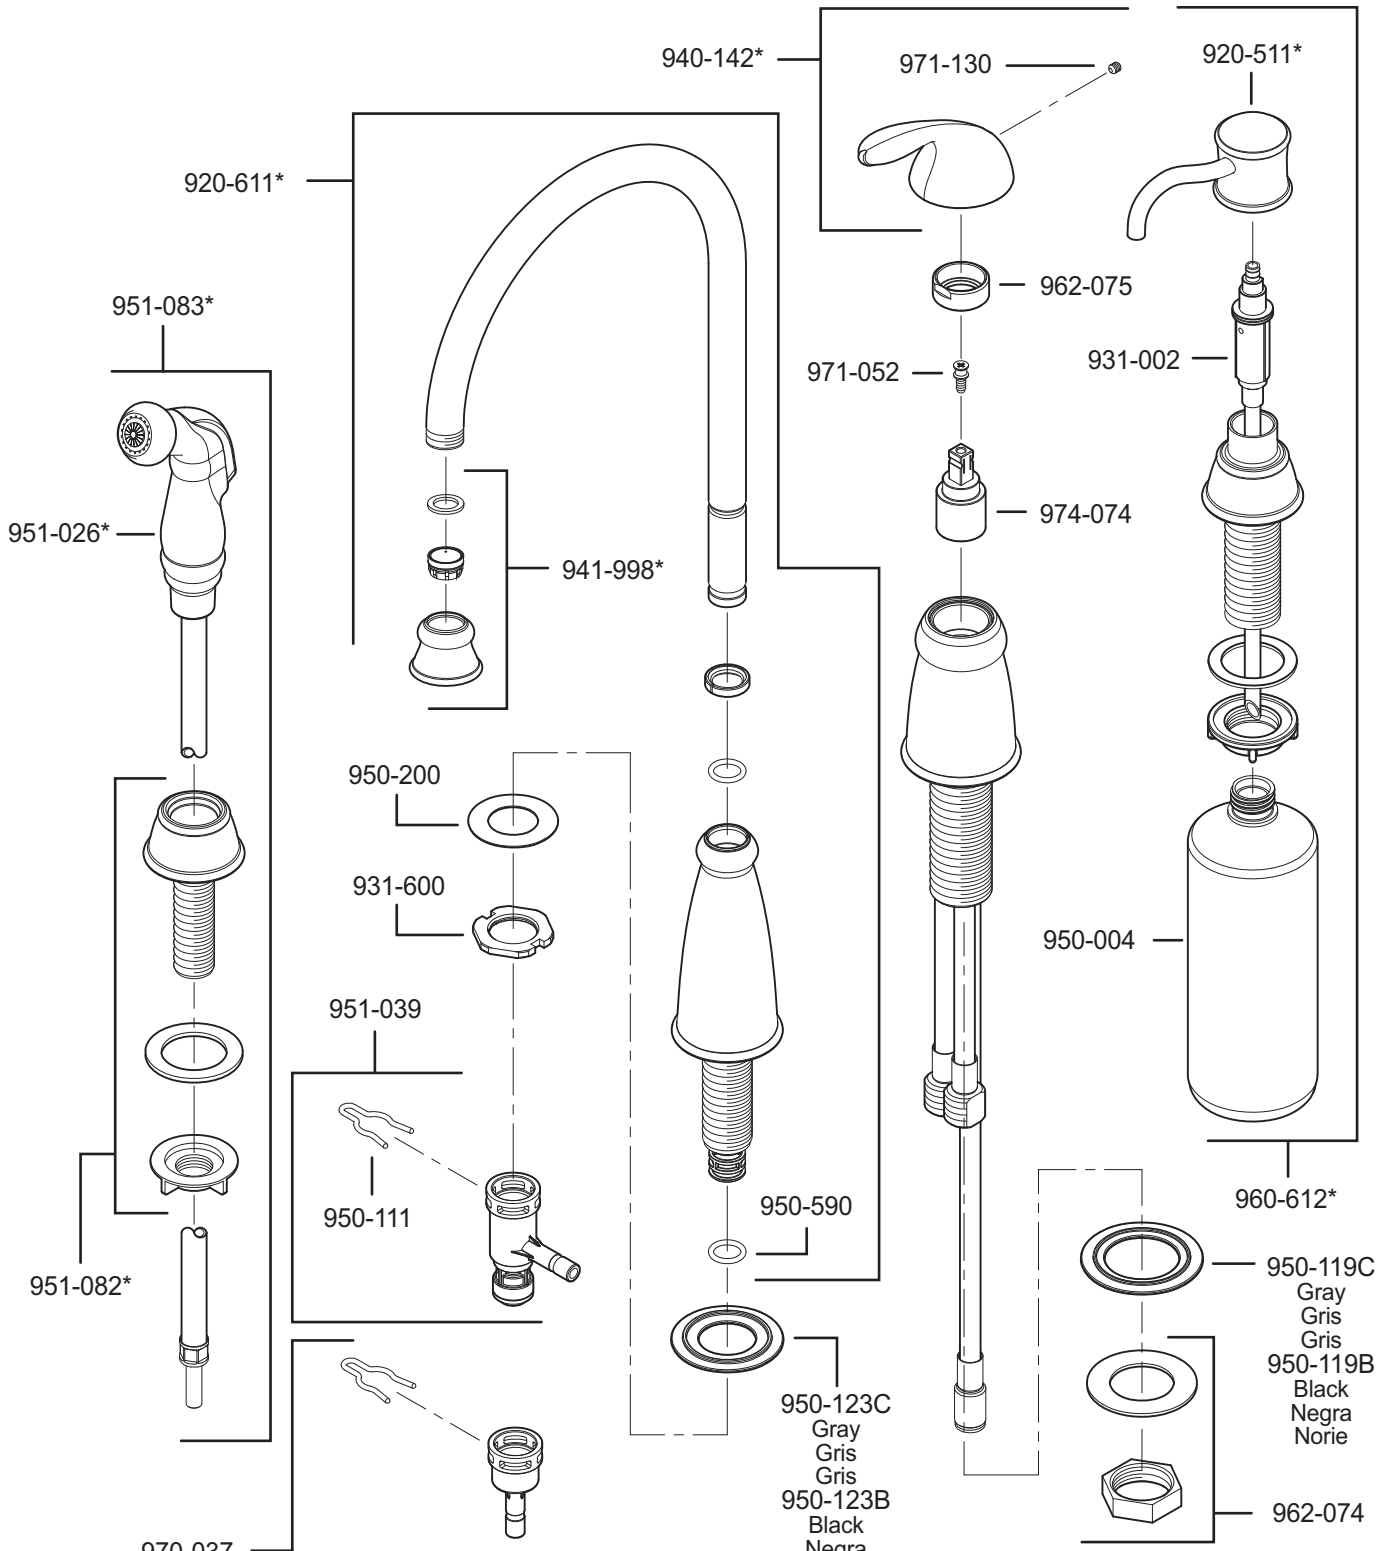

PARTS EXPLOSION

26 Series Avalon™ Kitchen Faucet

Order this part separately when installing without side spray.
 * Indicates Finish
 Or done esta parte por separado al instalar sin el rociador lateral.
 * Indica el acabado
 Ordonez esta parte separadamente en instalar sin el rociador lateral.
 * Indica el acabado