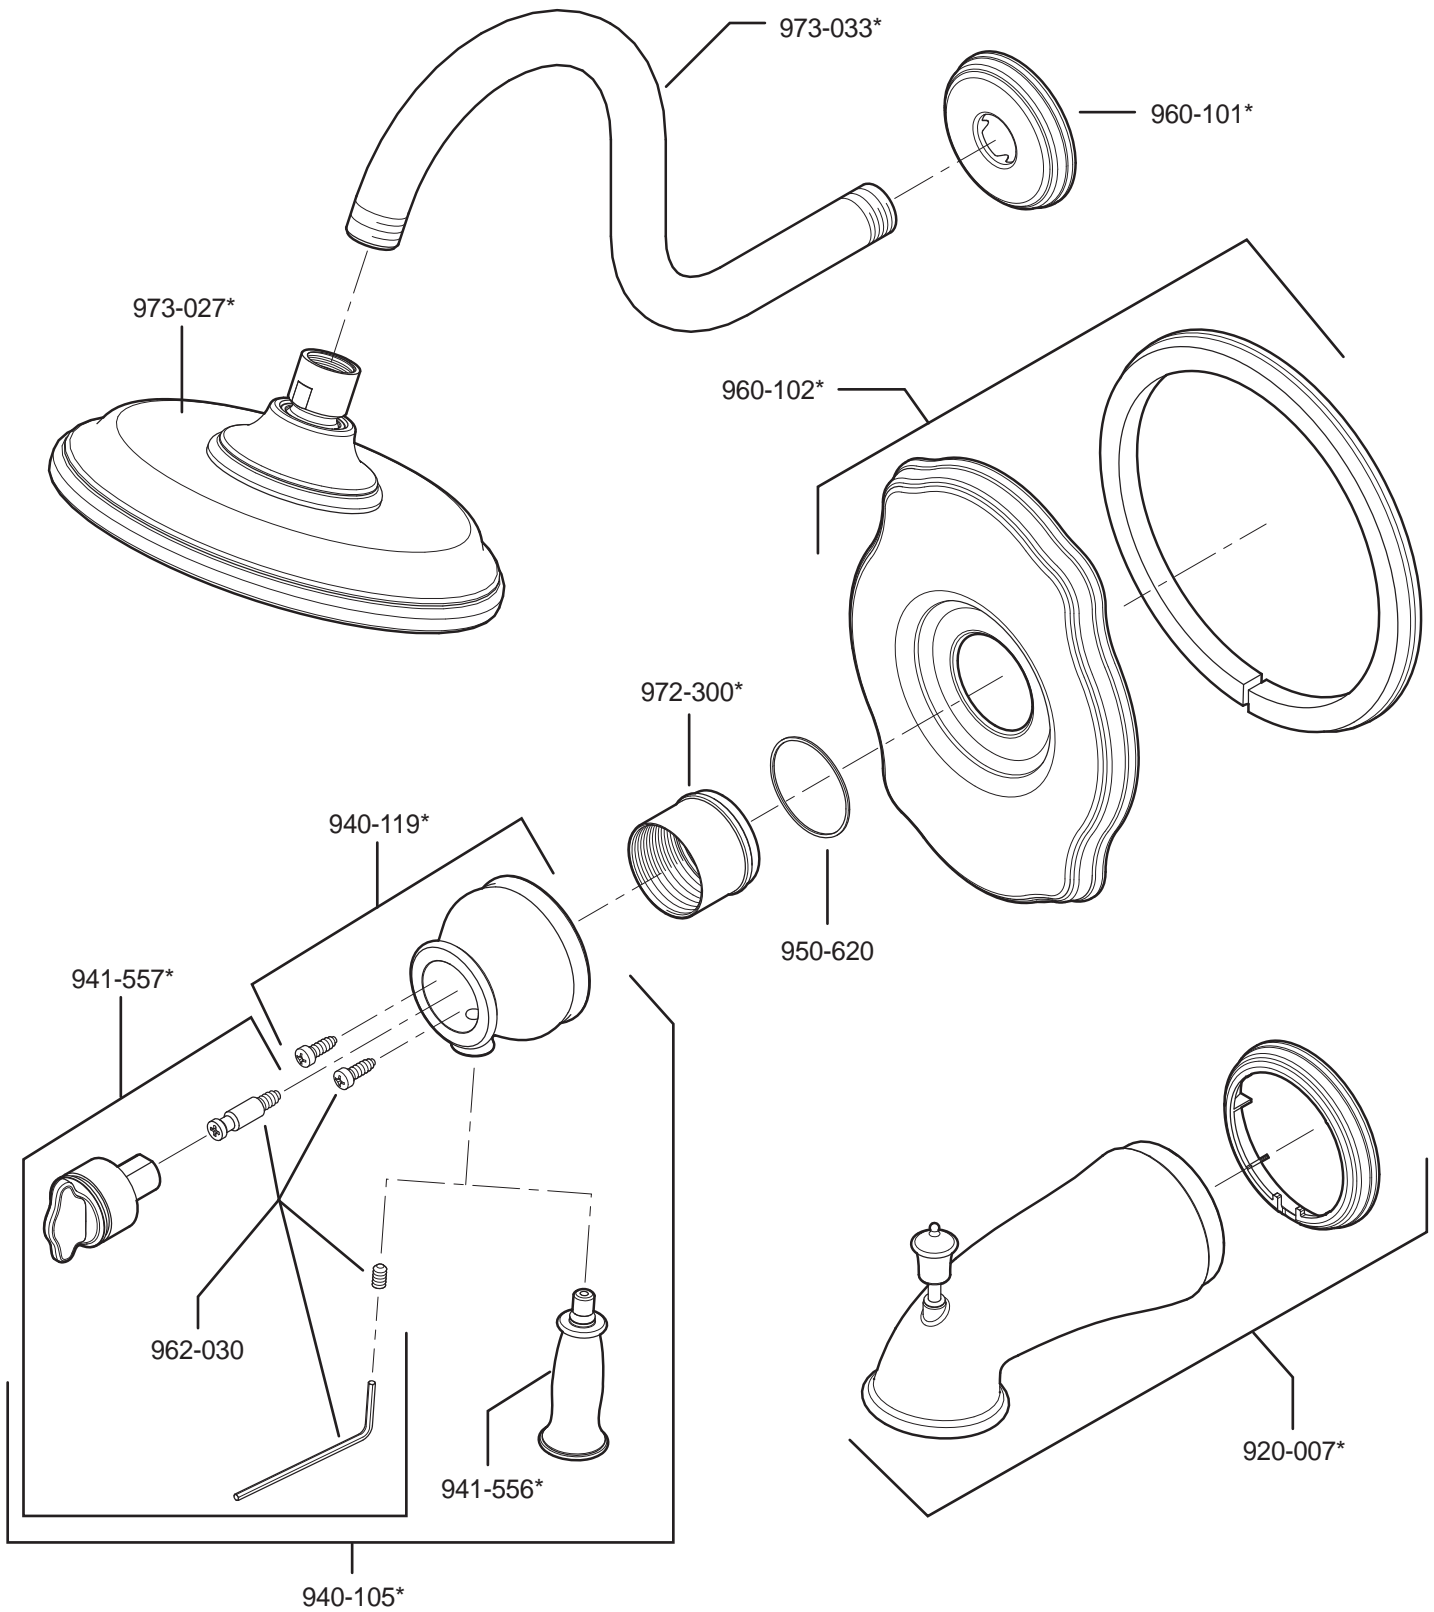

# 808-VT

	English	Español	Français
*	Letter Designates Finish	La Letra Indica el Terminado	La Lettre Designe La Fini
A	Polished Chrome	Cromo Pulido	Chrome Poli
J	PVD Brushed Nickel	PVD Niquel Cepillado	PVD Nickel Brosse
Y	Tuscan Bronze	Bronce Toscano	Bronze Le Toscan