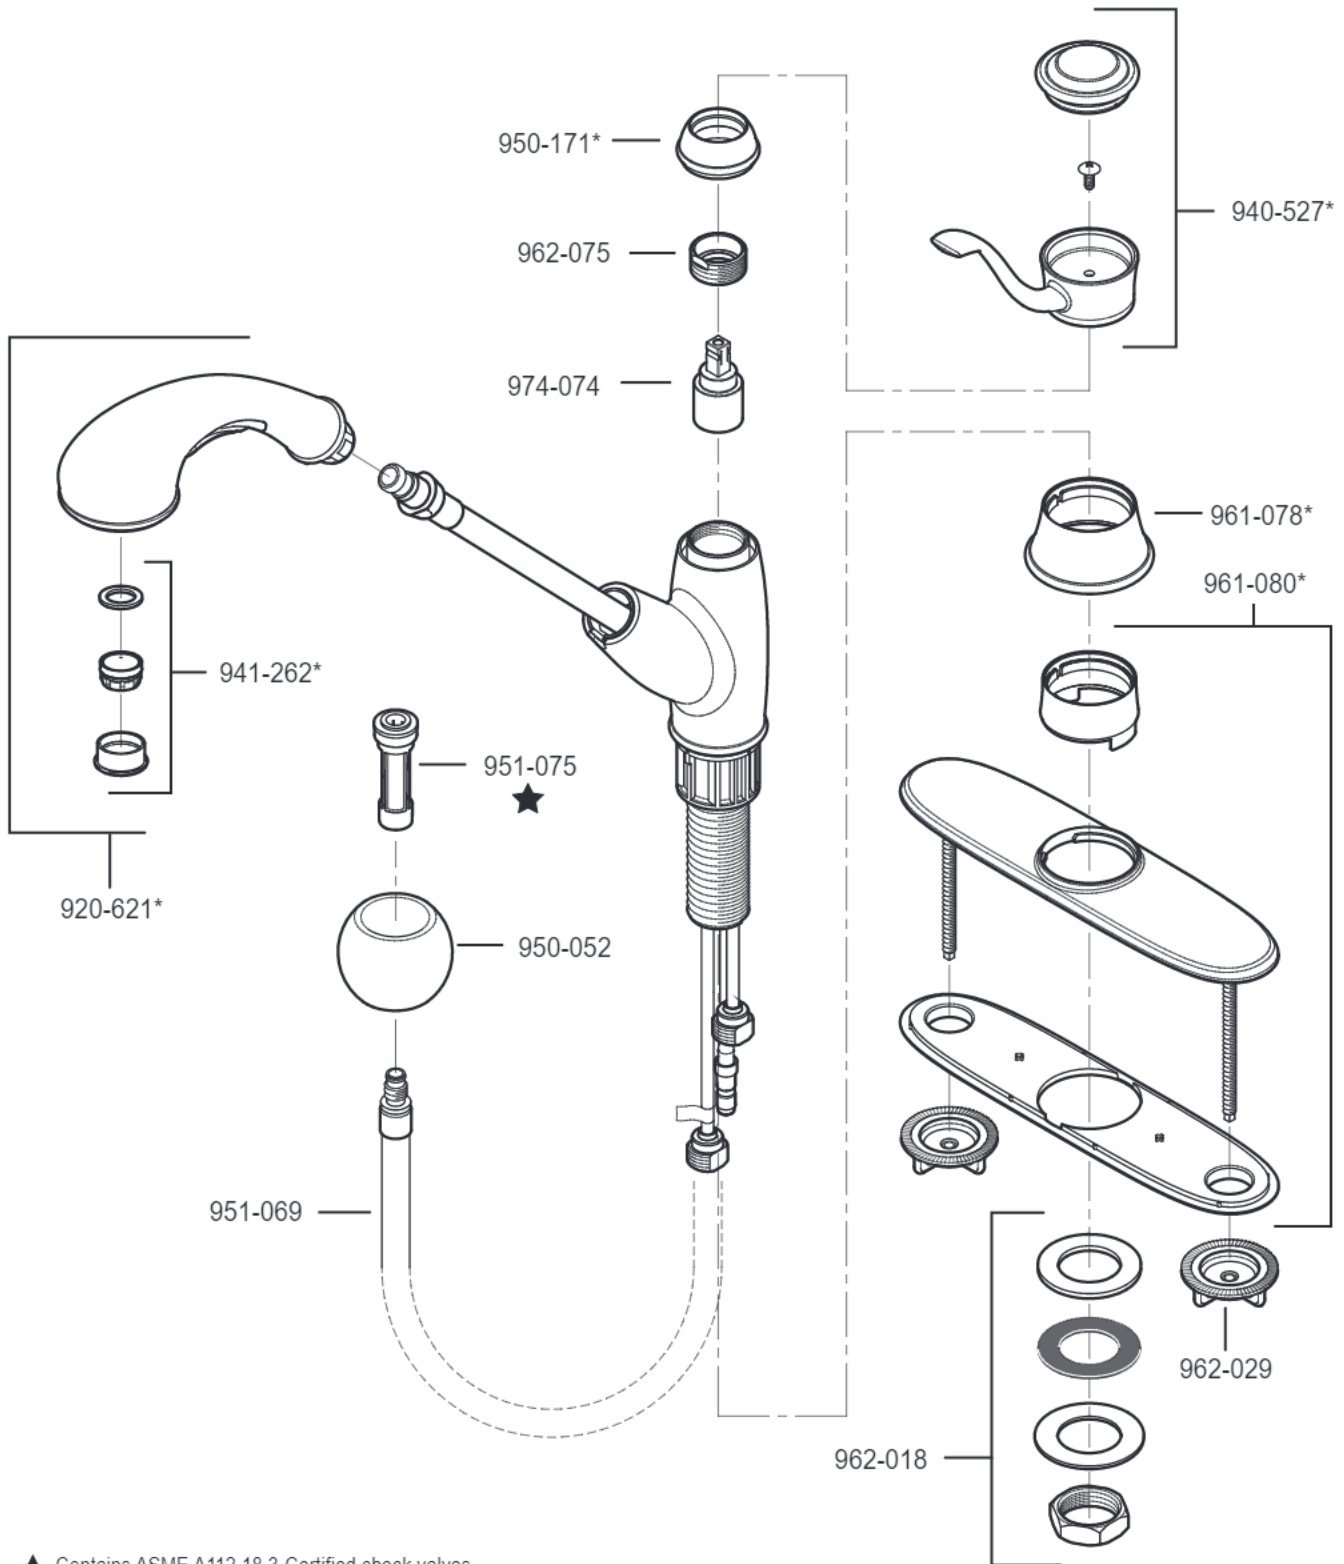

534-7RD

★ Contains ASME A112.18.3-Certified check valves
 Contiene válvulas de chequeo certificadas por ASME A112.18.3
 Contient des valves de contrôle certifiées par ASME A112.18.3

	English	Español	Français
*	Letter Designates Finish	La Letra Indica el Terminado	La Lettre Designe La Fini
A	Polished Chrome	Cromo Pulido	Chrome Poli
S	Stainless Steel	Acero Inoxidable	Acier Inoxydable
Y	Tuscan Bronze	Bronce Toscano	Bronze Le Toscan

Price Pfister™

Pf Pfreshest Ideas in Pfaucets.

19701 DaVinci
 Lake Forest, CA 92610
 Phone: 1-800-Pfaucet
 www.pricepfister.com

A **BLACK & DECKER** COMPANY