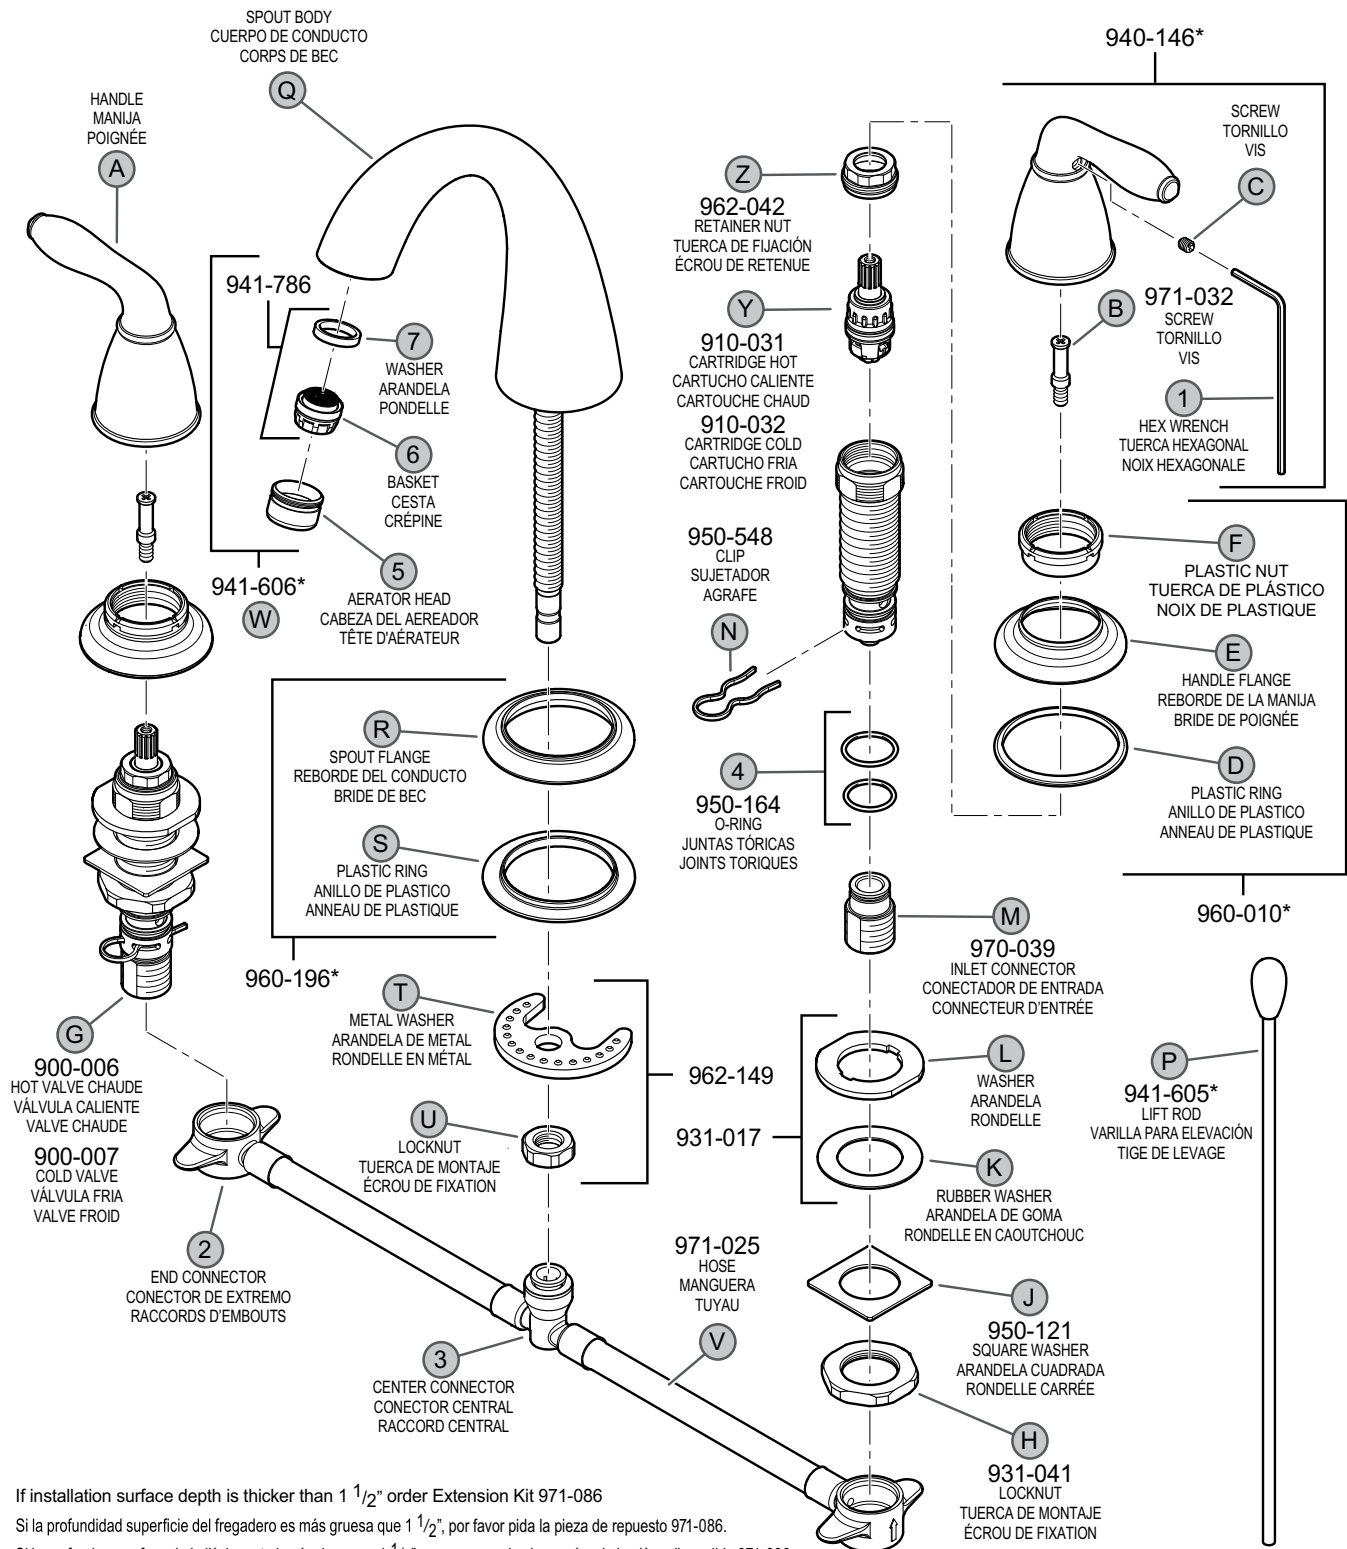

PARTS EXPLOSION

49 Series Serrano™ 8"-14" Widespread Lavatory Faucet

If installation surface depth is thicker than 1 1/2" order Extension Kit 971-086

Si la profundidad superficie del fregadero es más gruesa que 1 1/2", por favor pida la pieza de repuesto 971-086.

Si la profondeur surface de le l'évier est plus épaisse que 1 1/2", svp commandez le numéro de la pièce disponible 971-086.

FINISHES * Indicates Finish

A Polished Chrome	L Satin Stainless	T Biscuit
B Black	M Almond	U Rustic Bronze
D PVD Polished Nickel	N Antique Bronze	V PVD Polished Brass
E Rustic Pewter	P Polished Brass	W White
J PVD Brushed Nickel	Q Satin Brass	Y Tuscan Bronze
G Velvet Aged Bronze	R Copper	Z Oil-Rubbed Bronze
K Satin Nickel	S Stainless Steel	

All finishes not available on all parts

1-800-PFAUCET www.pricepfister.com
19701 DaVinci, Lake Forest, CA 92610

04/12/10

Price Pfister