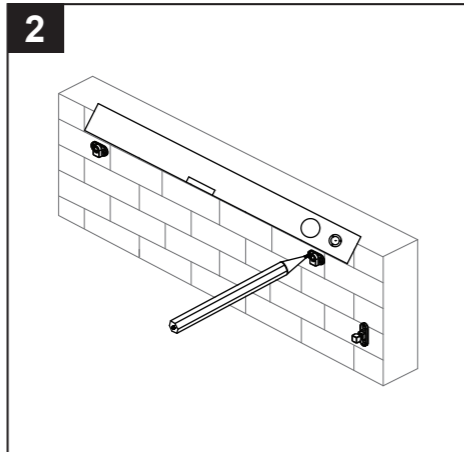

2 Align brackets and mark drill holes in desired location.