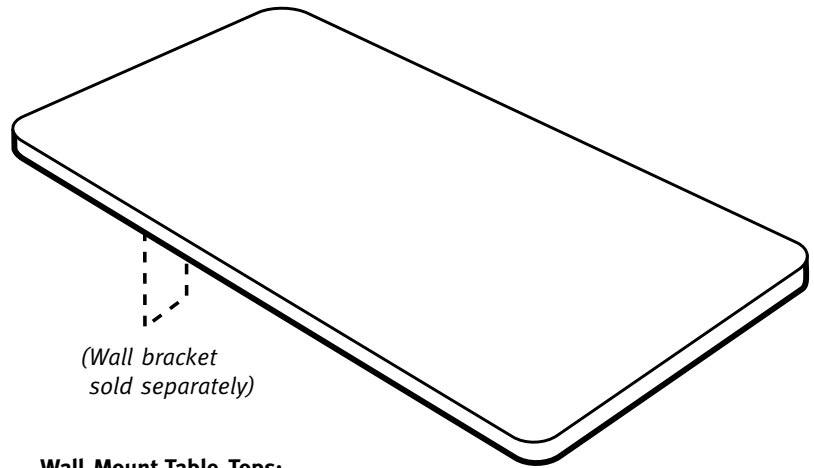

### Wall Mount Table Tops:

**QT-2430** – 24" x 30" (610 mm x 762 mm)

**QT-2442** – 24" x 42" (610 mm x 1067 mm)