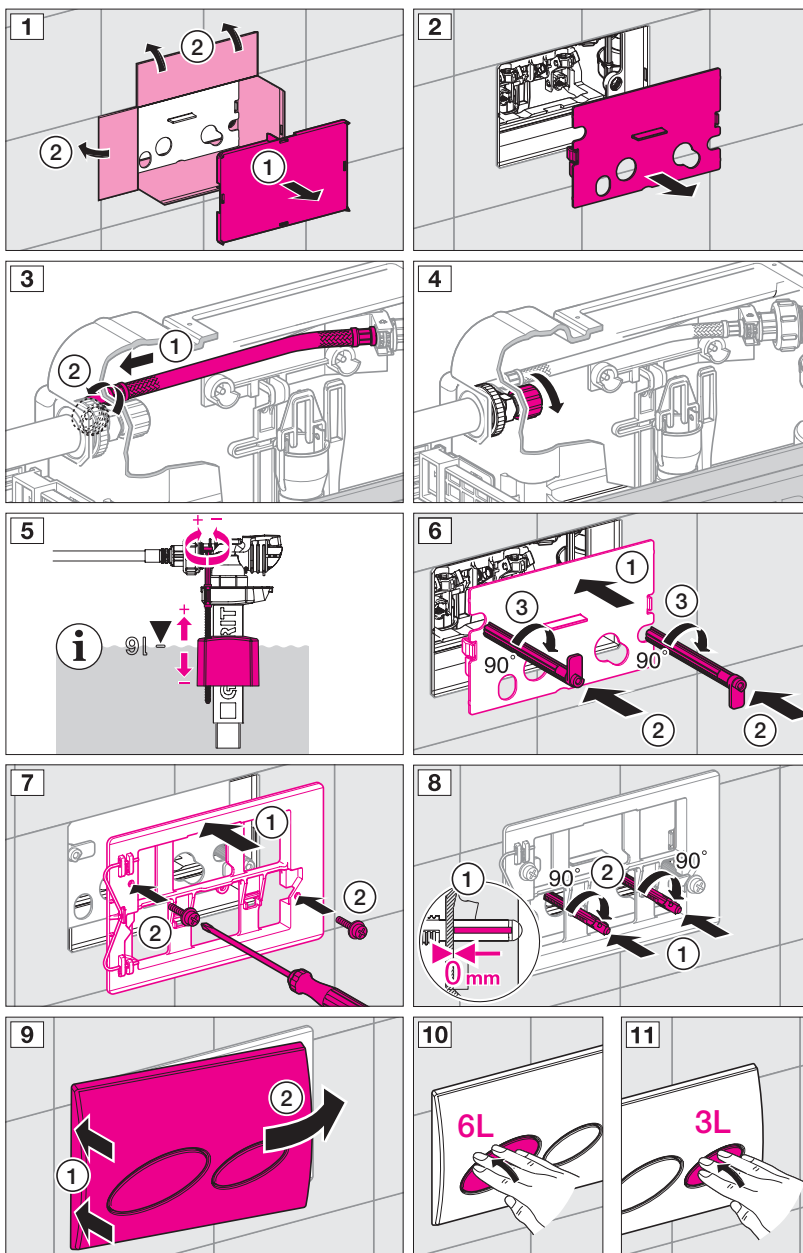

Geberit Montage

D7362-004&BDC © 10-2005

964.798.00.0 (00)

■ GEBERIT

Geberit Montage

■ **GEBERIT**