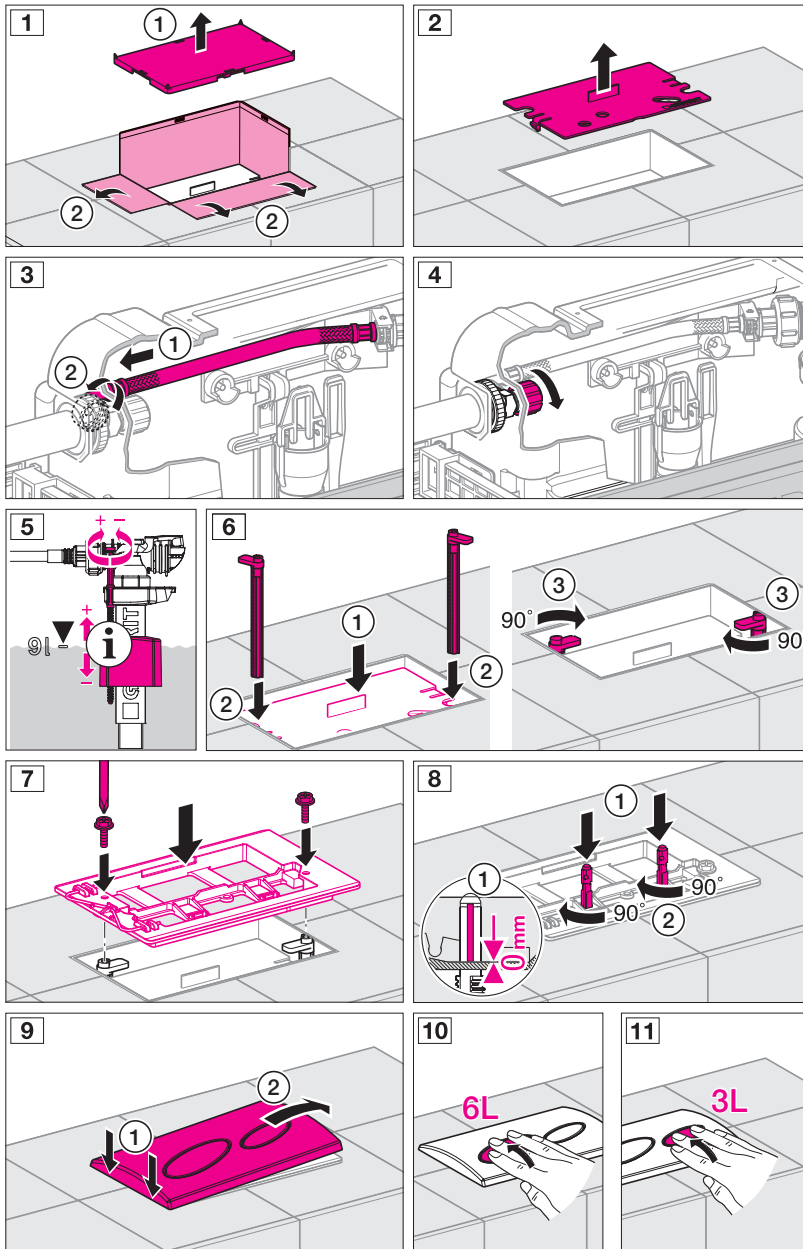

Geberit Montage

D7362-004&BDC © 10-2005

964.798.00.0 (00)

■ GEBERIT

Geberit Montage

■ **GEBERIT**