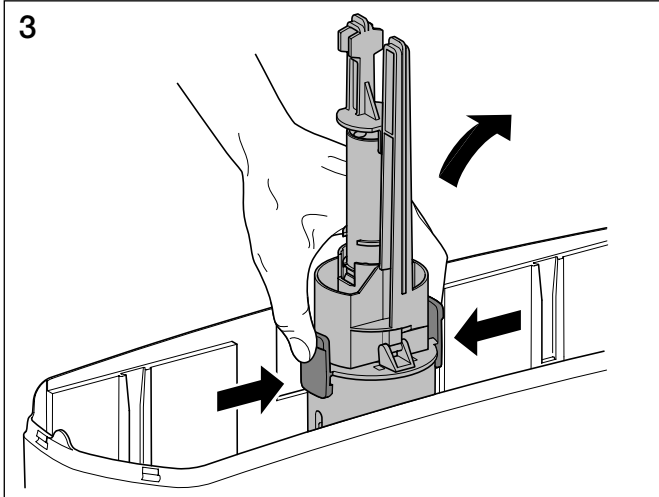

# Geberit Montage

Aufputz Spülkasten  
Surface-mounted cistern  
Réservoir de chasse apparent  
Cassetta di risciacquamento esterna

# Geberit Montage

Unterputz Spülkasten  
 Concealed cistern  
 Réservoir de chasse encastré  
 Cassetta di risciacquamento ad incasso