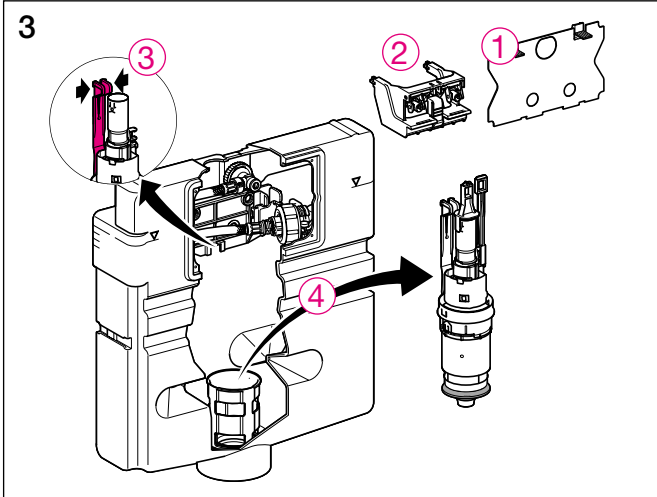

# Geberit Montage

Aufputz Spülkasten  
Surface-mounted cistern  
Réservoir de chasse apparent  
Cassetta di risciacquamento esterna

# Geberit Montage

Unterputz Spülkasten  
 Concealed cistern  
 Réservoir de chasse encastré  
 Cassetta di risciacquamento ad incasso

# Geberit Montage

Wand-WC mit UP-Spülkasten für Betätigung von oben / von vorne  
Wall hung WC with concealed cistern, top / front-operated  
WC suspendu avec chasse d'eau à encastrer pour déclenchement dessus / devant  
Vaso sospeso con cassetta di cacciata incassata da azionare dall'alto / da davanti