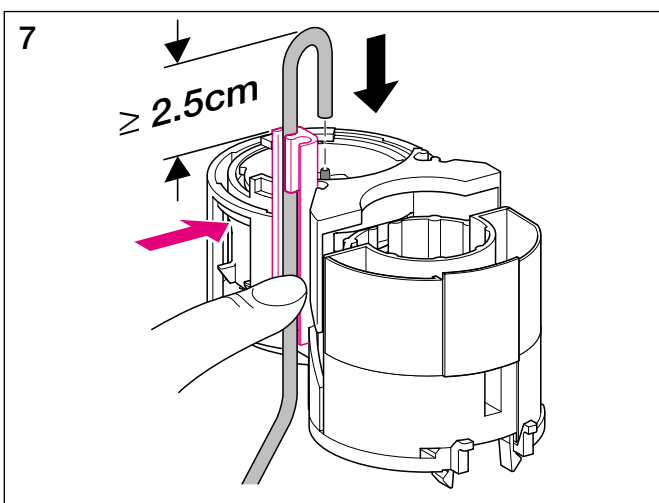

# Geberit Montage 115.999

Montagehinweis:

Attention:

Attention:

Indicazione per il montaggio:

Montagevoorschrift:

Minimallänge des Luftschlauches 1 m

The length of the air hose must be min. 1 m

Longueur minimale du tube à air 1 m

Lunghezza minima del tubo per l'aria 1 m

Minimale lengte van de luchtslang 1 m

int. 8934-04

964.584.00.0 (00)

# Geberit Montage

Aufputz Spülkasten  
Surface-mounted cistern  
Réservoir de chasse apparent  
Cassetta di risciacquamento esterna