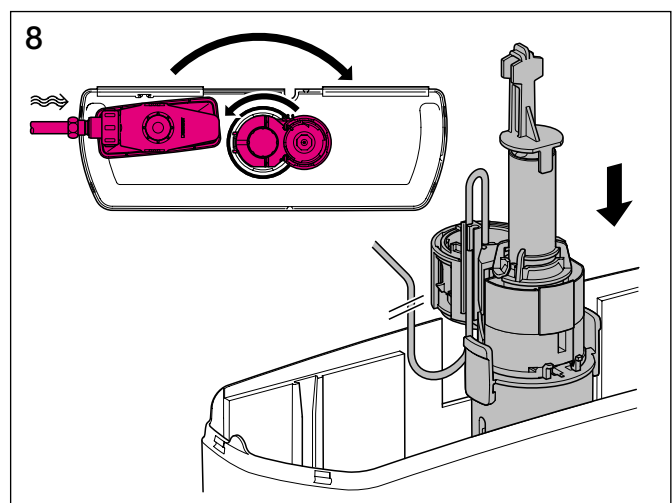

# Geberit Montage 115.999

Montagehinweis:

Attention:

Attention:

Indicazione per il montaggio:

Montagevoorschrift:

Minimallänge des Luftschlauches 1 m

The length of the air hose must be min. 1 m

Longueur minimale du tube à air 1 m

Lunghezza minima del tubo per l'aria 1 m

Minimale lengte van de luchtslang 1 m

int. 8934-04

964.584.00.0 (00)

# Geberit Montage

Aufputz Spülkasten  
Surface-mounted cistern  
Réservoir de chasse apparent  
Cassetta di risciacquamento esterna

# Geberit Montage

Unterputz Spülkasten  
 Concealed cistern  
 Réservoir de chasse encastré  
 Cassetta di risciacquamento ad incasso