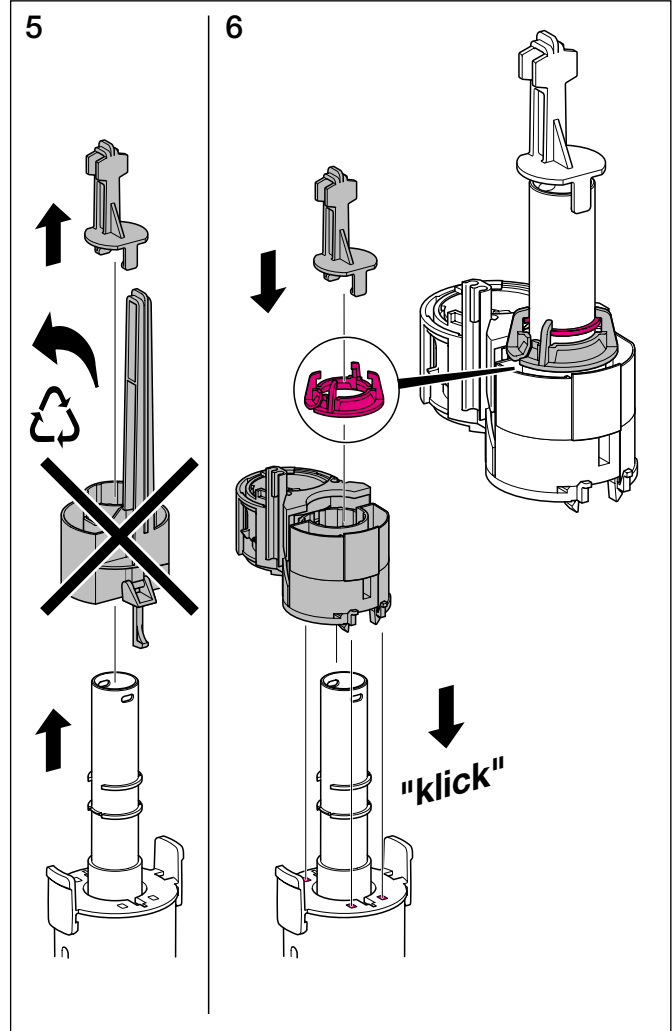

Longueur minimale du tube à air 1 m

Lunghezza minima del tubo per l'aria 1 m

Minimale lengte van de luchtslang 1 m

int. 8934-04

964.584.00.0 (00)

# Geberit Montage

Aufputz Spülkasten  
Surface-mounted cistern  
Réservoir de chasse apparent  
Cassetta di risciacquamento esterna

# Geberit Montage

Unterputz Spülkasten  
 Concealed cistern  
 Réservoir de chasse encastré  
 Cassetta di risciacquamento ad incasso

# Geberit Montage

Wand-WC mit UP-Spülkasten für Betätigung von oben / von vorne  
Wall hung WC with concealed cistern, top / front-operated  
WC suspendu avec chasse d'eau à encastrer pour déclenchement dessus / devant  
Vaso sospeso con cassetta di cacciata incassata da azionare dall'alto / da davanti