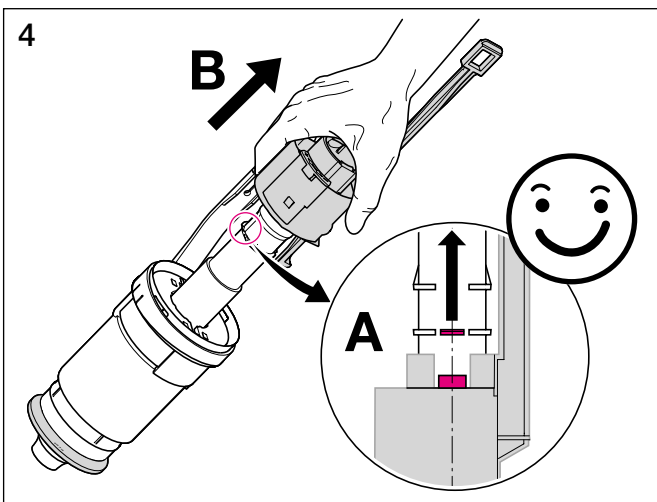

# Geberit Montage

Aufputz Spülkasten  
Surface-mounted cistern  
Réservoir de chasse apparent  
Cassetta di risciacquamento esterna

# Geberit Montage

Unterputz Spülkasten  
 Concealed cistern  
 Réservoir de chasse encastré  
 Cassetta di risciacquamento ad incasso

# Geberit Montage

Wand-WC mit UP-Spülkasten für Betätigung von oben / von vorne  
Wall hung WC with concealed cistern, top / front-operated  
WC suspendu avec chasse d'eau à encastrer pour déclenchement dessus / devant  
Vaso sospeso con cassetta di cacciata incassata da azionare dall'alto / da davanti