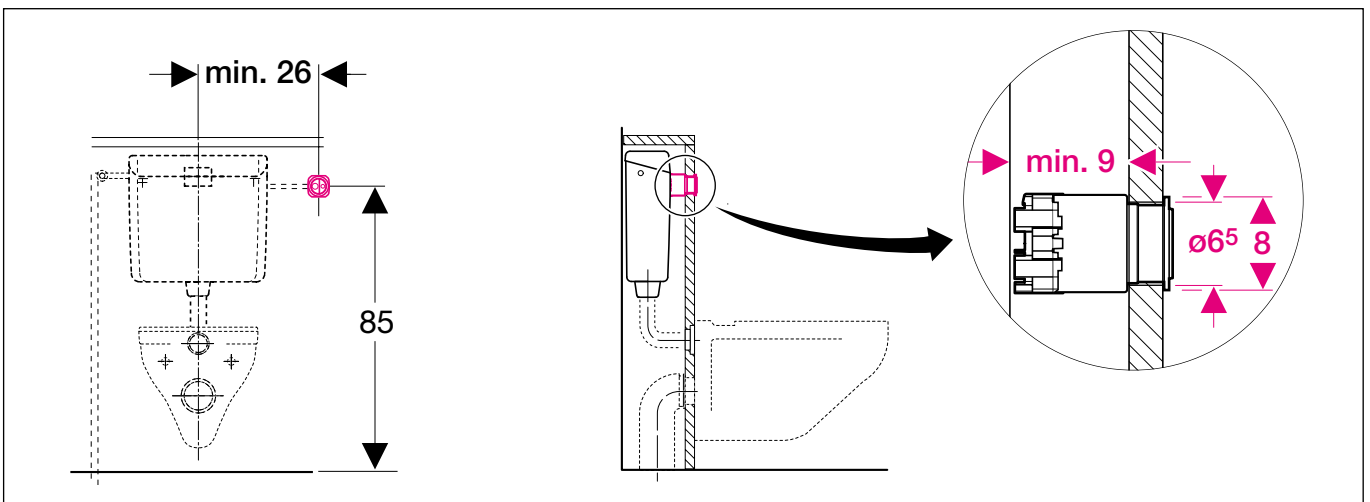

# Geberit Montage 115.999

Montagehinweis:

Attention:

Attention:

Indicazione per il montaggio:

Montagevoorschrift:

Minimallänge des Luftschlauches 1 m

The length of the air hose must be min. 1 m

Longueur minimale du tube à air 1 m

Lunghezza minima del tubo per l'aria 1 m

Minimale lengte van de luchtslang 1 m

int. 8934-04

964.584.00.0 (00)