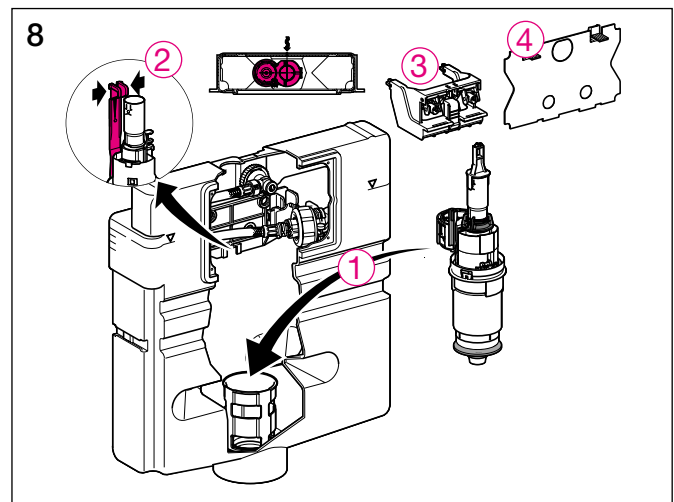

# Geberit Montage

Aufputz Spülkasten  
Surface-mounted cistern  
Réservoir de chasse apparent  
Cassetta di risciacquamento esterna

# Geberit Montage

Unterputz Spülkasten  
 Concealed cistern  
 Réservoir de chasse encastré  
 Cassetta di risciacquamento ad incasso

# Geberit Montage

Wand-WC mit UP-Spülkasten für Betätigung von oben / von vorne  
Wall hung WC with concealed cistern, top / front-operated  
WC suspendu avec chasse d'eau à encastrer pour déclenchement dessus / devant  
Vaso sospeso con cassetta di cacciata incassata da azionare dall'alto / da davanti