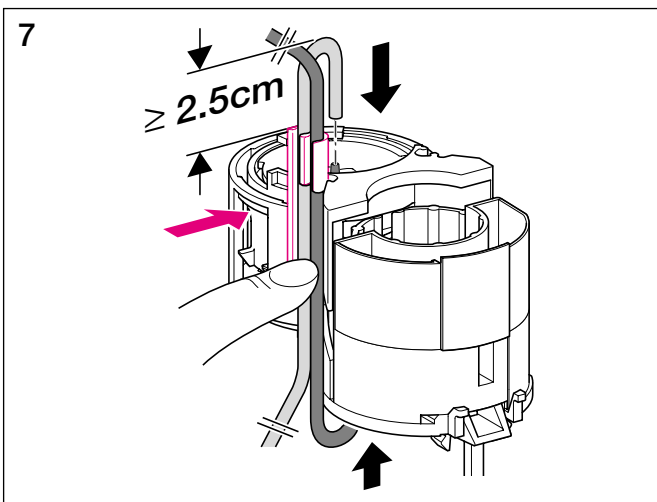

# Geberit Montage

Aufputz Spülkasten  
Surface-mounted cistern  
Réservoir de chasse apparent  
Cassetta di risciacquamento esterna

# Geberit Montage

Unterputz Spülkasten  
 Concealed cistern  
 Réservoir de chasse encastré  
 Cassetta di risciacquamento ad incasso

# Geberit Montage

Wand-WC mit UP-Spülkasten für Betätigung von oben / von vorne  
Wall hung WC with concealed cistern, top / front-operated  
WC suspendu avec chasse d'eau à encastrer pour déclenchement dessus / devant  
Vaso sospeso con cassetta di cacciata incassata da azionare dall'alto / da davanti