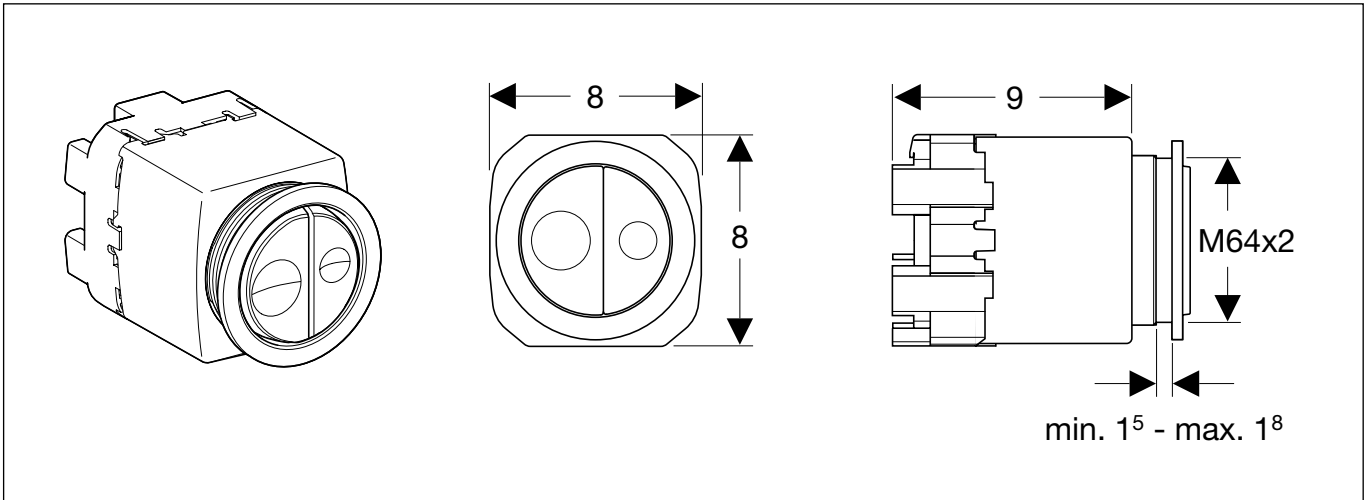

# Geberit Montage 115.999

Montagehinweis:

Attention:

Attention:

Indicazione per il montaggio:

Montagevoorschrift:

Minimallänge des Luftschlauches 1 m

The length of the air hose must be min. 1 m

Longueur minimale du tube à air 1 m

Lunghezza minima del tubo per l'aria 1 m

Minimale lengte van de luchtslang 1 m

int. 8934-04

964.584.00.0 (00)

# Geberit Montage

Aufputz Spülkasten  
Surface-mounted cistern  
Réservoir de chasse apparent  
Cassetta di risciacquamento esterna