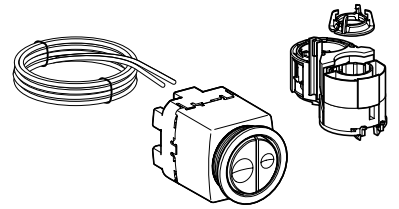

# Geberit Montage 115.999

Montagehinweis:

Attention:

Attention:

Indicazione per il montaggio:

Montagevoorschrift:

Minimallänge des Luftschlauches 1 m

The length of the air hose must be min. 1 m

Longueur minimale du tube à air 1 m

Lunghezza minima del tubo per l'aria 1 m

Minimale lengte van de luchtslang 1 m

int. 8934-04

964.584.00.0 (00)

# Geberit Montage

Aufputz Spülkasten  
Surface-mounted cistern  
Réservoir de chasse apparent  
Cassetta di risciacquamento esterna

# Geberit Montage

Wand-WC mit UP-Spülkasten für Betätigung von oben / von vorne  
Wall hung WC with concealed cistern, top / front-operated  
WC suspendu avec chasse d'eau à encastrer pour déclenchement dessus / devant  
Vaso sospeso con cassetta di cacciata incassata da azionare dall'alto / da davanti