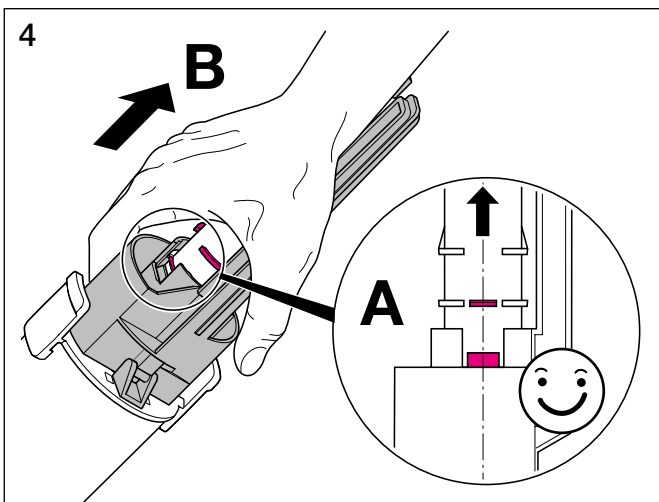

# Geberit Montage 115.999

Montagehinweis:

Attention:

Attention:

Indicazione per il montaggio:

Montagevoorschrift:

Minimallänge des Luftschlauches 1 m

The length of the air hose must be min. 1 m

Longueur minimale du tube à air 1 m

Lunghezza minima del tubo per l'aria 1 m

Minimale lengte van de luchtslang 1 m

int. 8934-04

964.584.00.0 (00)

# Geberit Montage

Aufputz Spülkasten  
Surface-mounted cistern  
Réservoir de chasse apparent  
Cassetta di risciacquamento esterna