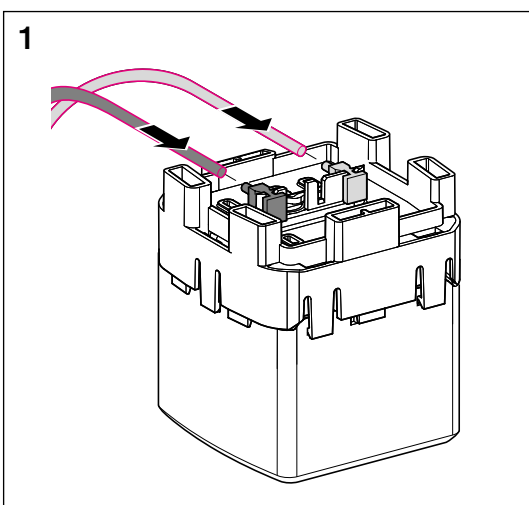

# Geberit Montage 115.999

Montagehinweis:

Attention:

Attention:

Indicazione per il montaggio:

Montagevoorschrift:

Minimallänge des Luftschlauches 1 m

The length of the air hose must be min. 1 m

Longueur minimale du tube à air 1 m

Lunghezza minima del tubo per l'aria 1 m

Minimale lengte van de luchtslang 1 m

int. 8934-04

964.584.00.0 (00)

# Geberit Montage

Aufputz Spülkasten  
Surface-mounted cistern  
Réservoir de chasse apparent  
Cassetta di risciacquamento esterna

# Geberit Montage

Wand-WC mit UP-Spülkasten für Betätigung von oben / von vorne  
Wall hung WC with concealed cistern, top / front-operated  
WC suspendu avec chasse d'eau à encastrer pour déclenchement dessus / devant  
Vaso sospeso con cassetta di cacciata incassata da azionare dall'alto / da davanti