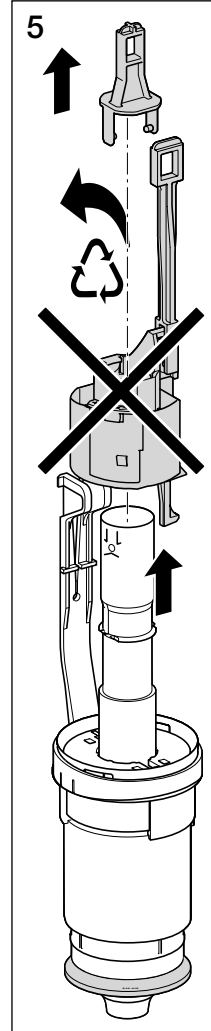

# Geberit Montage 115.999

Montagehinweis:

Attention:

Attention:

Indicazione per il montaggio:

Montagevoorschrift:

Minimallänge des Luftschlauches 1 m

The length of the air hose must be min. 1 m

Longueur minimale du tube à air 1 m

Lunghezza minima del tubo per l'aria 1 m

Minimale lengte van de luchtslang 1 m

int. 8934-04

964.584.00.0 (00)

# Geberit Montage

Aufputz Spülkasten  
Surface-mounted cistern  
Réservoir de chasse apparent  
Cassetta di risciacquamento esterna

# Geberit Montage

Unterputz Spülkasten  
 Concealed cistern  
 Réservoir de chasse encastré  
 Cassetta di risciacquamento ad incasso