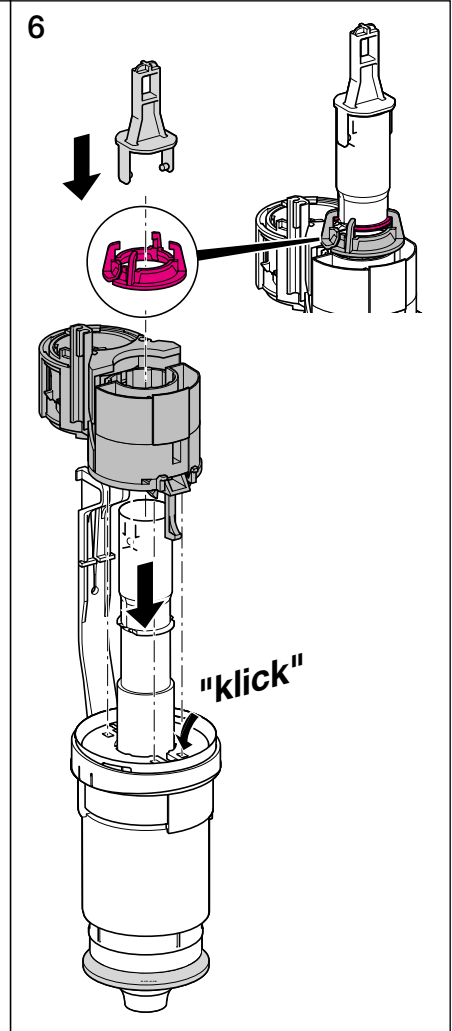

# Geberit Montage

Aufputz Spülkasten  
Surface-mounted cistern  
Réservoir de chasse apparent  
Cassetta di risciacquamento esterna

# Geberit Montage

Unterputz Spülkasten  
 Concealed cistern  
 Réservoir de chasse encastré  
 Cassetta di risciacquamento ad incasso

# Geberit Montage

Wand-WC mit UP-Spülkasten für Betätigung von oben / von vorne  
Wall hung WC with concealed cistern, top / front-operated  
WC suspendu avec chasse d'eau à encastrer pour déclenchement dessus / devant  
Vaso sospeso con cassetta di cacciata incassata da azionare dall'alto / da davanti