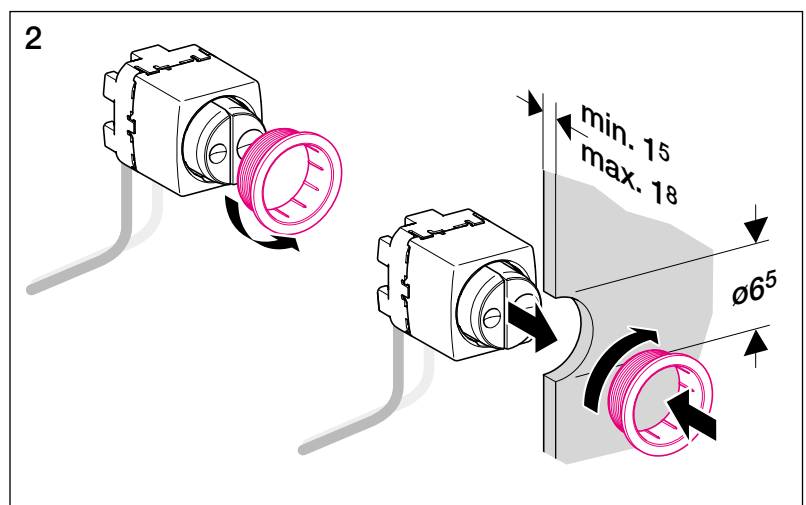

# Geberit Montage 115.999

Montagehinweis:

Attention:

Attention:

Indicazione per il montaggio:

Montagevoorschrift:

Minimallänge des Luftschlauches 1 m

The length of the air hose must be min. 1 m

Longueur minimale du tube à air 1 m

Lunghezza minima del tubo per l'aria 1 m

Minimale lengte van de luchtslang 1 m

int. 8934-04

964.584.00.0 (00)

# Geberit Montage

Aufputz Spülkasten  
Surface-mounted cistern  
Réservoir de chasse apparent  
Cassetta di risciacquamento esterna

# Geberit Montage

Wand-WC mit UP-Spülkasten für Betätigung von oben / von vorne  
Wall hung WC with concealed cistern, top / front-operated  
WC suspendu avec chasse d'eau à encastrer pour déclenchement dessus / devant  
Vaso sospeso con cassetta di cacciata incassata da azionare dall'alto / da davanti