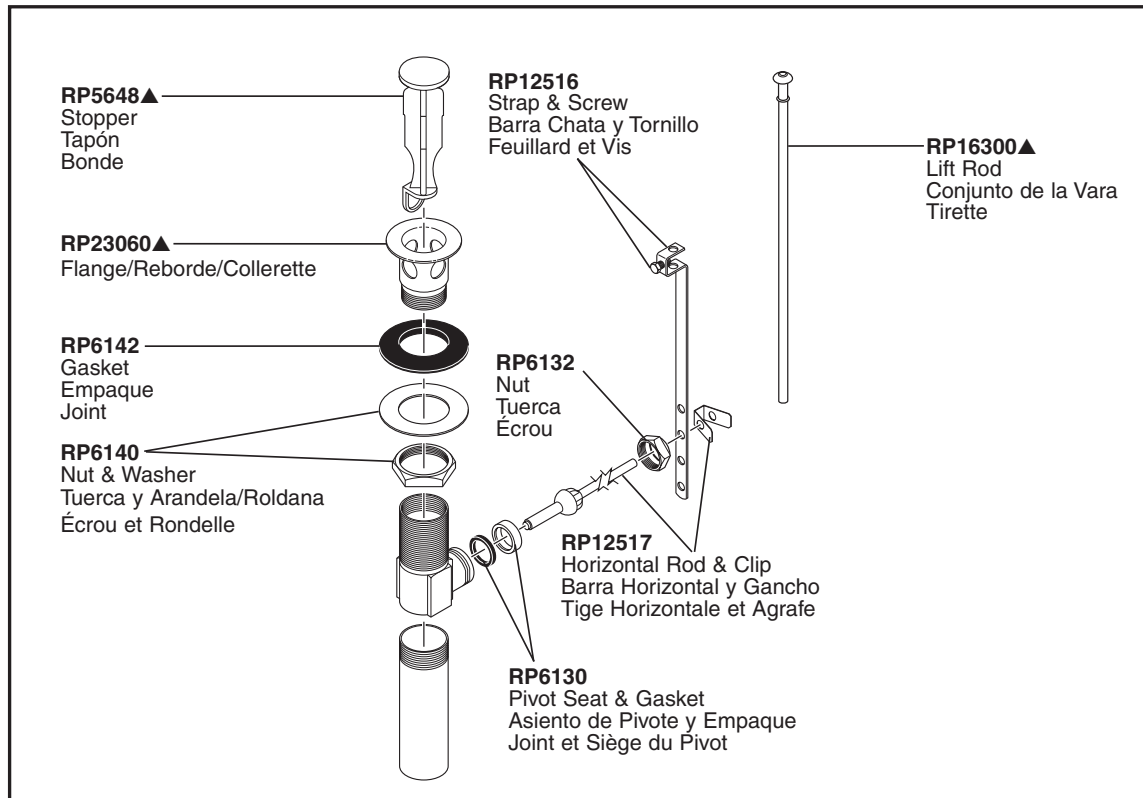

Complete Pop-Up Assembly Renvoi Mécanique Complet

Ensamble Completo de Desagüe Automático

Model/Modelo/Modèle RP5651 Series/Series/Seria

Pop-Up Assembly

RP5651 ▲
Complete Pop-Up Assembly
Ensamble Completo de Desagüe Automático
Renvoi Mécanique Complet

▲Specify finish / Especifica el Acabado / Précisez le fini

POP-UP DRAINS