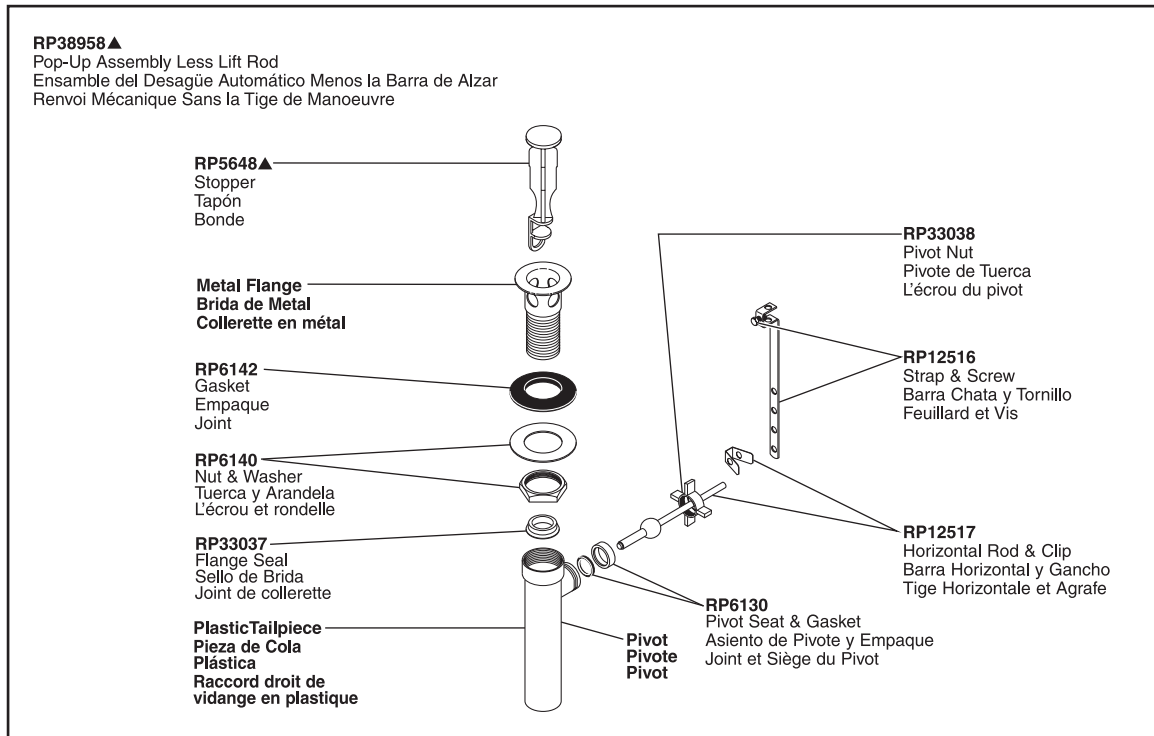

Pop-Up Assembly Less Lift Rod

Renvoi Mécanique Sans la Tige de Manoeuvre

Ensamble del Desagüe Automático Menos la Barra de Alzar

Model/Modelo/Modèle RP38958 Series/Series/Seria

Pop-Up Assembly

▲Specify finish / Especificar el Acabado / Précisez le fini

POP-UP DRAINS