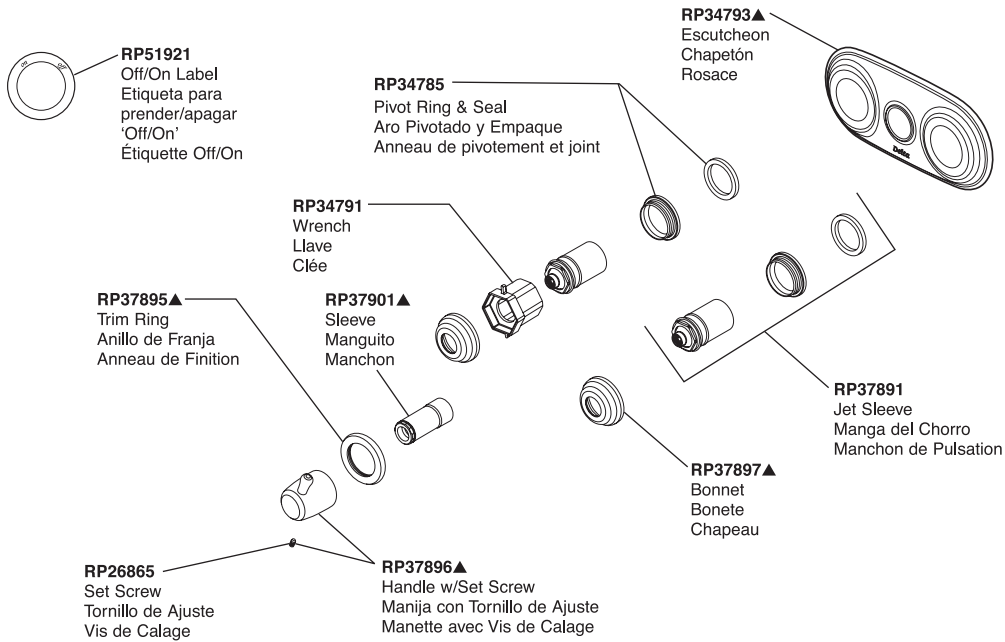

Jetted Shower™ Jet Module

Module à Jet Jetted Shower™

Módulo de Chorro Jetted Shower™

Jetted Shower Trim Kit

Models/Modelos/Modèles T18037 & T18037-XO Series/Series/Seria

T18037 Models / Modelos / Modèles

T18037-XO Models / Modelos / Modèles

▲Specify Finish/Especifíque el Acabado/Précisez le Fini

51915_Rev C 6-17-10