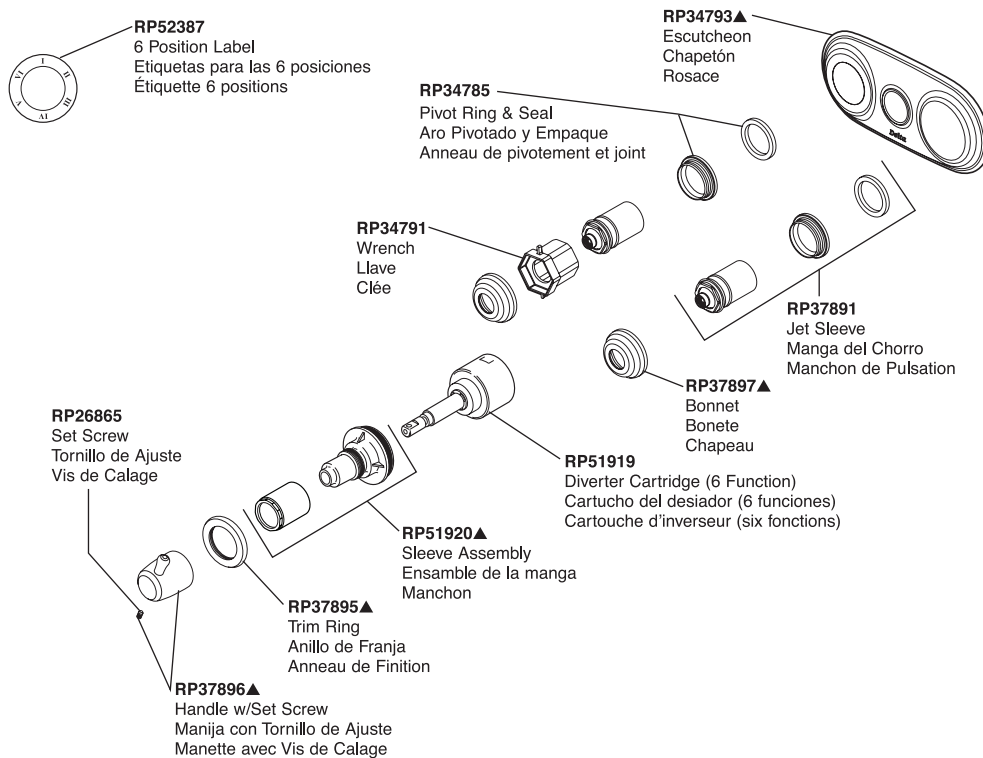

Jetted Shower™ Jet Module

Module à Jet Jetted Shower™

Módulo de Chorro Jetted Shower™

Jetted Shower Trim Kit

Models/Modelos/Modèles T18037 & T18037-XO Series/Series/Seria

T18037 Models / Modelos / Modèles

T18037-XO Models / Modelos / Modèles

▲Specify Finish/Especifíque el Acabado/Précisez le Fini

51915_Rev C 6-17-10