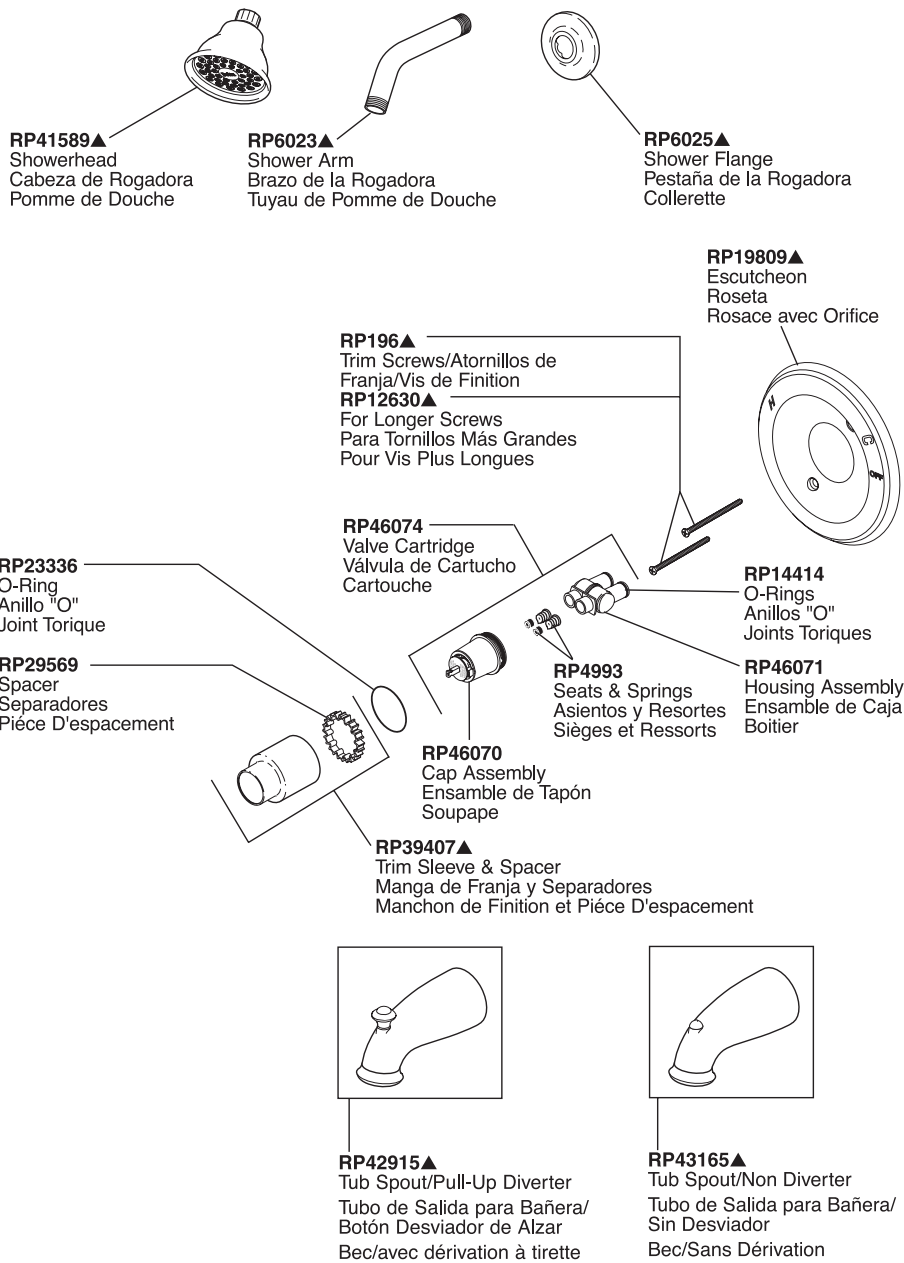

Leland™ Tub/Shower Trim Garniture pour Bain/Douche Leland™

Adorno Leland™ para Bañera/Ducha

Models/Modelos/Modèles T14078, T14178, T14278 & T14478 Series/Series/Seria

Refer to handle and rough-in sections for additional information. / Refiérase a las secciones de las manijas y la tubería interna para información adicional. / Référez-vous aux sections manette et brut pour plus d'information.

▲Specify finish / Especificue el Acabado / Précisez le fini