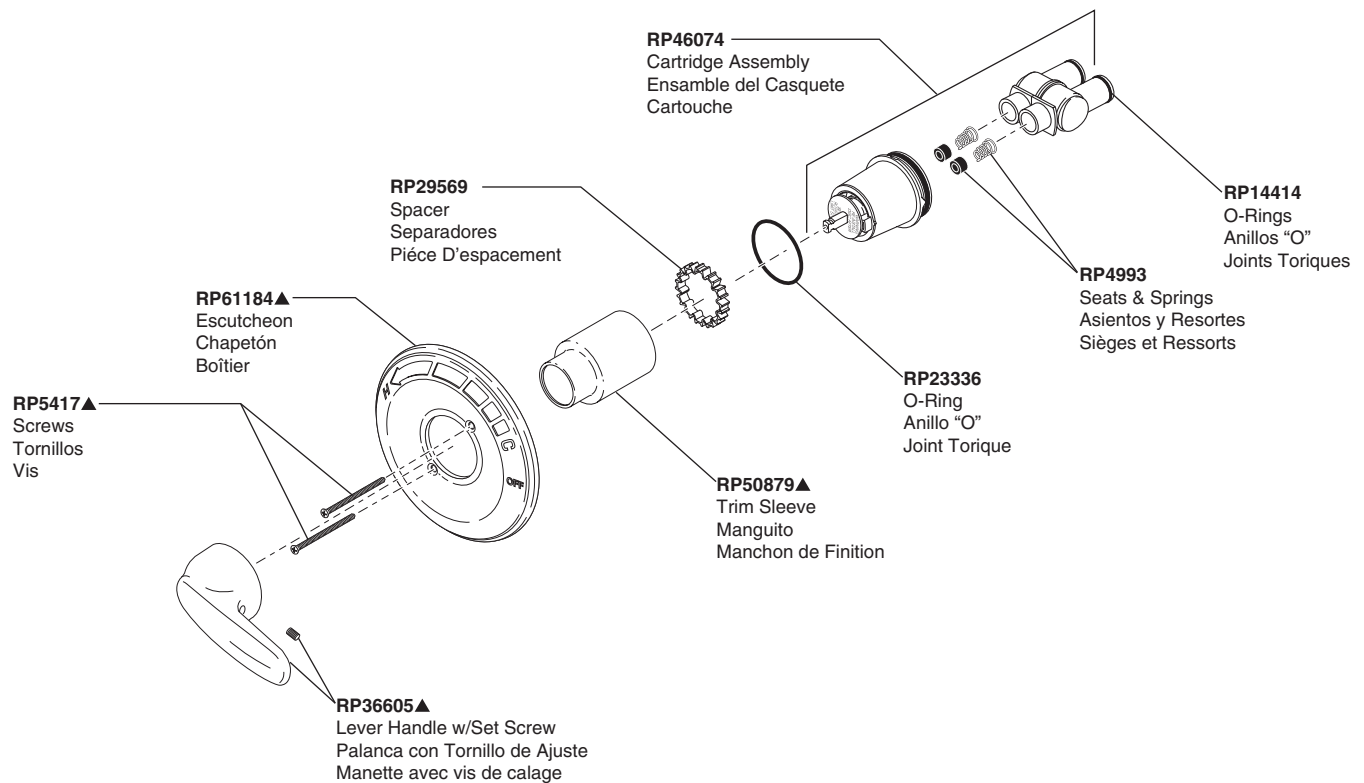

Foundations™ Tub/Shower Trim Garniture pour Bain/Douche Foundations™

Adorno Foundations™ para Bañera/Ducha

Foundations™ Tub/Shower

Models/Modelos/Modèles BT13010, BT13210 & BT13410 Series/Series/Seria

RP44809▲
Showerhead
Cabeza de Regadera
Pomme de douche

RP6023▲
Shower Arm
Brazo de Regadera
Tuyau de Pomme de Douche

RP6025▲
Shower Flange
Pestaña de la Regadera
Collerette

RP62149▲
Tub Spout / Non Diverter
Tubo de Salida para Bañera / Sin Desviador
Bec / Sans Dérivation

RP61357▲
Tub Spout / Diverter
Tubo de Salida para Bañera / Desviador
Bec de Baignoire / Avec Dérivation

▲Specify finish / Especificque el Acabado / Précisez le fini

T13 SERIES