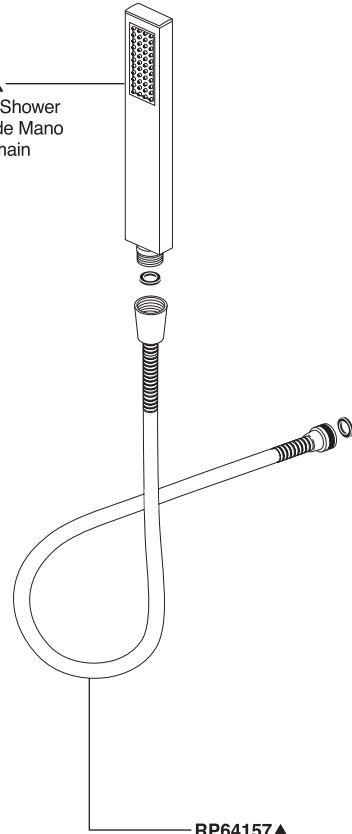

Slide Bar and Shower Mount Hand Showers

Barres Coulissante et Douchettes Murale

Montajes de Pared y Duchas de Mano con Montaje de Ducha

Hand Showers

Models/Modelos/Modèles 55530 & 57530 Series/Series/Seria

55530 Series/Series/Seria

RP61294▲
Mounting Bracket
Consola de montaje
Support

55530, 57530 Series/Series/Seria

RP62954▲
Hand Held Shower
Regadera de Mano
Douche à main

RP64157▲
Hose & Gaskets
Manguera y Empaques
Tuyau souple et joints

57530 Series/Series/Seria

RP64238▲
Bar
Barra
Barre

RP64237
Mounting Hardware
Dotación física de montaje
Matériel de support

RP64239▲
Slide Mechanism
Deslice el mecanismo
Glissez le mécanisme

RP64240▲
Mounting Bracket
Consola de montaje
Support