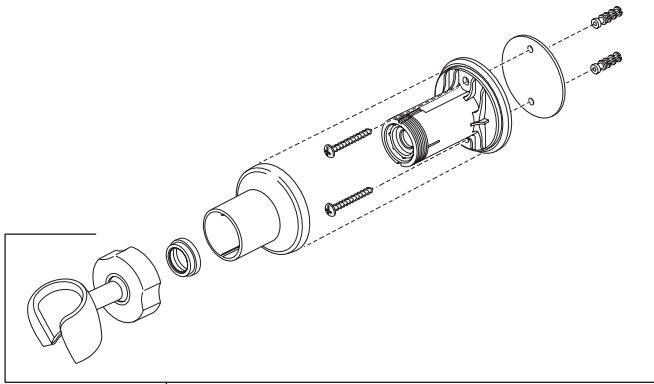

Slide Bar and Shower Mount Hand Showers

Barres Coulissante et Douchettes Murale

Montajes de Pared y Duchas de Mano con Montaje de Ducha

Hand Showers

Models/Modelos/Modèles 55530 & 57530 Series/Series/Seria

55530 Series/Series/Seria

RP61294▲
Mounting Bracket
Consola de montaje
Support

55530, 57530 Series/Series/Seria

RP62954▲
Hand Held Shower
Regadera de Mano
Douche à main

RP64157▲
Hose & Gaskets
Manguera y Empaques
Tuyau souple et joints