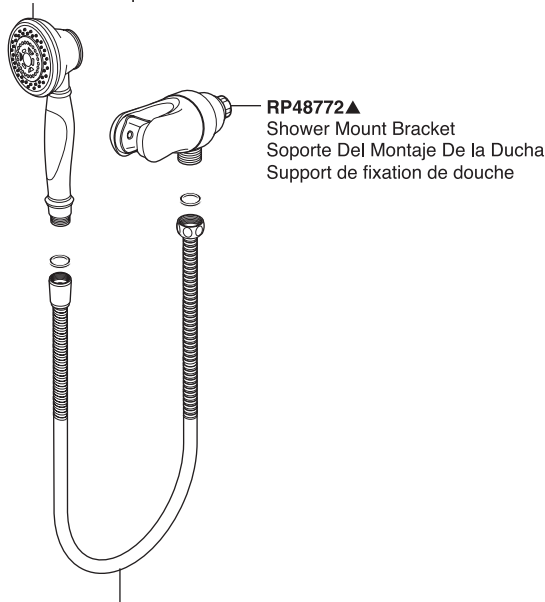

55710 RP46680▲

Traditional Single Function Hand Piece
Ducha Tradicional De la Mano De Sola Función
Embout à main traditionnel fonction unique

RP48782▲
69" Plastic Hose w/Gaskets
Manguera Plástica del 69" con las Empaques
Tuyau en plastique de 1,75 m (69 po) avec joints

56713 RP48769▲

Contemporary Three Function Hand Piece
Ducha Contemporáneo De la Mano De Tres Funciones
Embout à main contemporain triple fonction

RP48782▲
69" Plastic Hose w/Gaskets
Manguera Plástica del 69" con las Empaques
Tuyau en plastique de 1,75 m (69 po) avec joints

Models/Modelos/Modèles 54613 & 56613 Series/Series/Seria

54613 RP48770▲

Traditional Three Function Hand Piece
Ducha Tradicional De la Mano De Tres Funciones
Embout à main traditionnel triple fonction

RP48782▲
69" Plastic Hose w/Gaskets
Manguera Plástica del 69" con las Empaques
Tuyau en plastique de 1,75 m (69 po) avec joints

56613 RP48769▲

Contemporary Three Function Hand Piece
Ducha Contemporáneo De la Mano De Tres Funciones
Embout à main contemporain triple fonction

RP48782▲
69" Plastic Hose w/Gaskets
Manguera Plástica del 69" con las Empaques
Tuyau en plastique de 1,75 m (69 po) avec joints