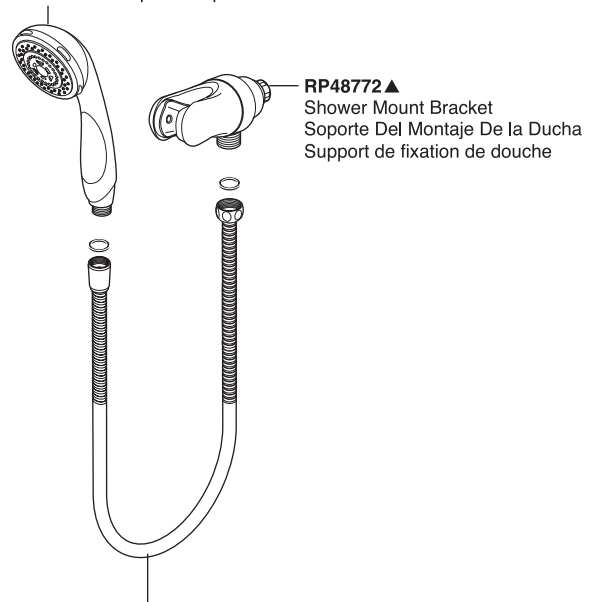

55710 RP46680▲

Traditional Single Function Hand Piece
Ducha Tradicional De la Mano De Sola Función
Embout à main traditionnel fonction unique

RP48782▲
69" Plastic Hose w/Gaskets
Manguera Plástica del 69" con las Empaques
Tuyau en plastique de 1,75 m (69 po) avec joints

56713 RP48769▲

Contemporary Three Function Hand Piece
Ducha Contemporáneo De la Mano De Tres Funciones
Embout à main contemporain triple fonction

RP48782▲
69" Plastic Hose w/Gaskets
Manguera Plástica del 69" con las Empaques
Tuyau en plastique de 1,75 m (69 po) avec joints

Models/Modelos/Modèles 54613 & 56613 Series/Series/Seria

54613 RP48770▲

Traditional Three Function Hand Piece
Ducha Tradicional De la Mano De Tres Funciones
Embout à main traditionnel triple fonction

RP48782▲
69" Plastic Hose w/Gaskets
Manguera Plástica del 69" con las Empaques
Tuyau en plastique de 1,75 m (69 po) avec joints

56613 RP48769▲

Contemporary Three Function Hand Piece
Ducha Contemporáneo De la Mano De Tres Funciones
Embout à main contemporain triple fonction

RP48782▲
69" Plastic Hose w/Gaskets
Manguera Plástica del 69" con las Empaques
Tuyau en plastique de 1,75 m (69 po) avec joints