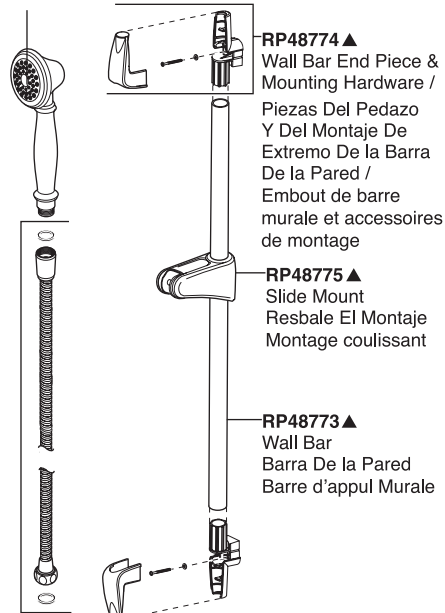

54713 RP48770▲

Traditional Three Function Hand Piece
Ducha Tradicional De la Mano De Tres Funciones
Embout à main traditionnel triple fonction

RP48782▲
69" Plastic Hose w/Gaskets
Manguera Plástica del 69" con las Empaques
Tuyau en plastique de 1,75 m (69 po) avec joints

55710 RP46680▲

Traditional Single Function Hand Piece
Ducha Tradicional De la Mano De Sola Función
Embout à main traditionnel fonction unique

RP48782▲
69" Plastic Hose w/Gaskets
Manguera Plástica del 69" con las Empaques
Tuyau en plastique de 1,75 m (69 po) avec joints

56713 RP48769▲

Contemporary Three Function Hand Piece
Ducha Contemporáneo De la Mano De Tres Funciones
Embout à main contemporain triple fonction

RP48782▲
69" Plastic Hose w/Gaskets
Manguera Plástica del 69" con las Empaques
Tuyau en plastique de 1,75 m (69 po) avec joints

56613 RP48769▲

Contemporary Three Function Hand Piece
Ducha Contemporáneo De la Mano De Tres Funciones
Embout à main contemporain triple fonction

RP48782▲
69" Plastic Hose w/Gaskets
Manguera Plástica del 69" con las Empaques
Tuyau en plastique de 1,75 m (69 po) avec joints