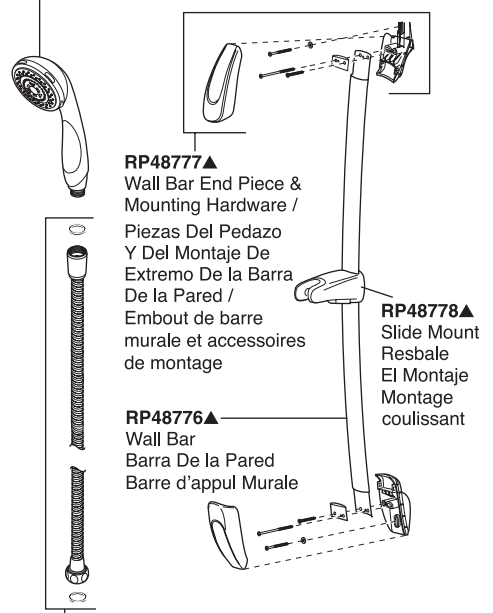

55710 RP46680▲

Traditional Single Function Hand Piece
Ducha Tradicional De la Mano De Sola Función
Embout à main traditionnel fonction unique

RP48782▲
69" Plastic Hose w/Gaskets
Manguera Plástica del 69" con las Empaques
Tuyau en plastique de 1,75 m (69 po) avec joints

56713 RP48769▲

Contemporary Three Function Hand Piece
Ducha Contemporáneo De la Mano De Tres Funciones
Embout à main contemporain triple fonction

RP48782▲
69" Plastic Hose w/Gaskets
Manguera Plástica del 69" con las Empaques
Tuyau en plastique de 1,75 m (69 po) avec joints

Models/Modelos/Modèles 54613 & 56613 Series/Series/Seria

54613 RP48770▲

Traditional Three Function Hand Piece
Ducha Tradicional De la Mano De Tres Funciones
Embout à main traditionnel triple fonction

RP48782▲
69" Plastic Hose w/Gaskets
Manguera Plástica del 69" con las Empaques
Tuyau en plastique de 1,75 m (69 po) avec joints

56613 RP48769▲

Contemporary Three Function Hand Piece
Ducha Contemporáneo De la Mano De Tres Funciones
Embout à main contemporain triple fonction

RP48782▲
69" Plastic Hose w/Gaskets
Manguera Plástica del 69" con las Empaques
Tuyau en plastique de 1,75 m (69 po) avec joints