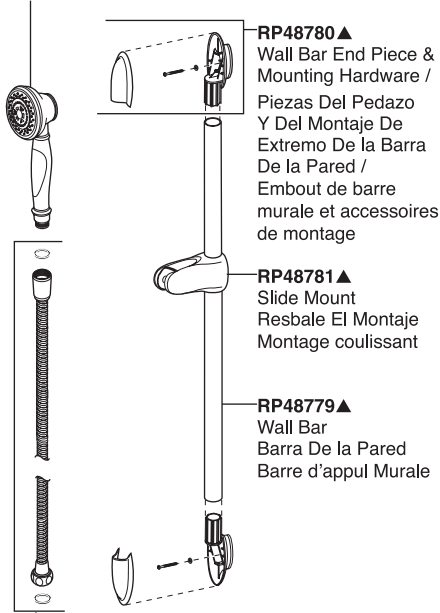

Slide Bar and Shower Mount Hand Showers

Barres Coulissante et Douchettes Murale

Montajes de Pared y Duchas de Mano con Montaje de Ducha

Hand Showers

Models/Modelos/Modèles 54713, 55710 & 56713 Series/Series/Seria

54713 RP48770▲

Traditional Three Function Hand Piece
Ducha Tradicional De la Mano De Tres Funciones
Embout à main traditionnel triple fonction

RP48782▲
69" Plastic Hose w/Gaskets
Manguera Plástica del 69" con las Empaques
Tuyau en plastique de 1,75 m (69 po) avec joints

55710 RP46680▲

Traditional Single Function Hand Piece
Ducha Tradicional De la Mano De Sola Función
Embout à main traditionnel fonction unique

RP48782▲
69" Plastic Hose w/Gaskets
Manguera Plástica del 69" con las Empaques
Tuyau en plastique de 1,75 m (69 po) avec joints

56713 RP48769▲

Contemporary Three Function Hand Piece
Ducha Contemporáneo De la Mano De Tres Funciones
Embout à main contemporain triple fonction

RP48782▲
69" Plastic Hose w/Gaskets
Manguera Plástica del 69" con las Empaques
Tuyau en plastique de 1,75 m (69 po) avec joints