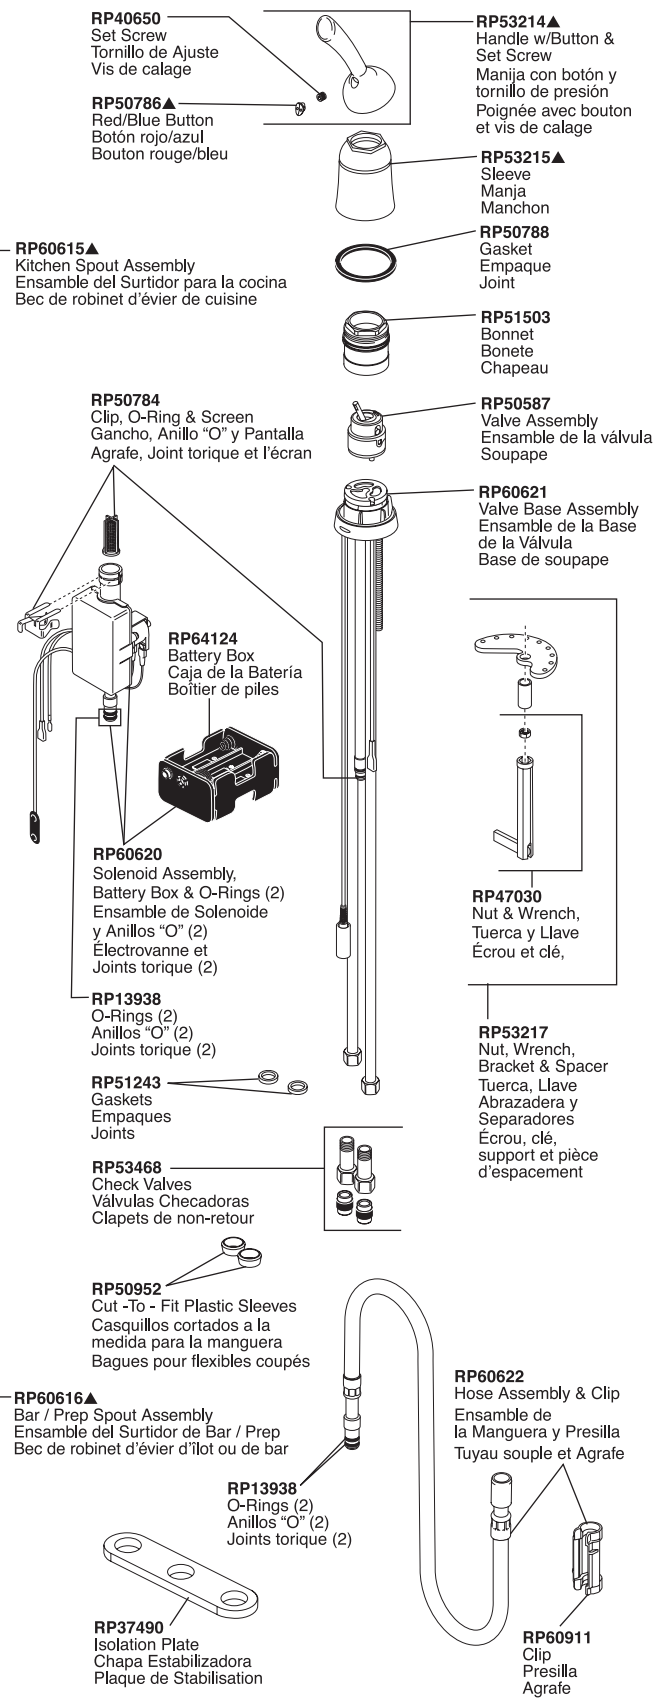

Pilar® Waterfall® Single Lever Touch Kitchen Faucet

Robinet à Une Manette Commandés au Toucher pour Éviers de Cuisine

Llaves de Agua Monomando/Una Manija de Activación al Tacto

Models/Modelos/Modèles 1980T-DST & 4380T-DST Series/Series/Seria

Pilar® Waterfall® Touch₂O®

Pilar® Waterfall® Single Lever Touch Kitchen Faucet

Robinetos à une Manette Commandés au Toucher pour Éviers de Cuisine

Llaves de Agua Monomando/Una Manija de Activación al Tacto

RP63263

Adapters
3/8"-24 UNEF to 1/2"-20 UN &
3/8"-24 UNEF to 1/2"-14 NPSM

Adaptadors

3/8"-24 UNEF a 1/2"-20 UN &
3/8"-24 UNEF a 1/2"-14 NPSM

Adaptateurs

3/8 po-24 UNEF à 1/2 po-20 UN et
3/8 po-24 UNEF à 1/2 po-14 NPSM