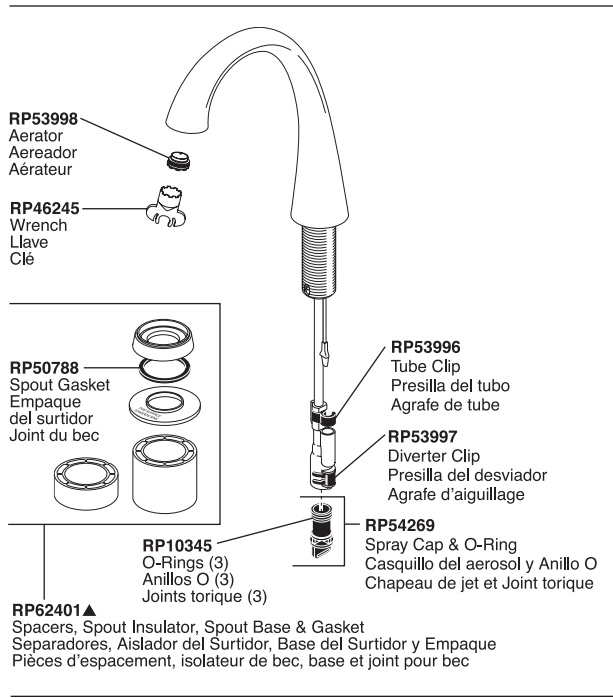

Pilar® Waterfall® Single Lever Touch Kitchen Faucet

Robinet à Une Manette Commandés au Toucher pour Éviers de Cuisine

Llaves de Agua Monomando/Una Manija de Activación al Tacto

Models/Modelos/Modèles 1980T-DST & 4380T-DST Series/Series/Seria

Pilar® Waterfall® Touch₂O®

Pilar® Waterfall® Single Lever Touch Kitchen Faucet

Robinetos à une Manette Commandés au Toucher pour Éviers de Cuisine

Llaves de Agua Monomando/Una Manija de Activación al Tacto

RP63263

Adapters
3/8"-24 UNEF to 1/2"-20 UN &
3/8"-24 UNEF to 1/2"-14 NPSM

Adaptadors

3/8"-24 UNEF a 1/2"-20 UN &
3/8"-24 UNEF a 1/2"-14 NPSM

Adaptateurs

3/8 po-24 UNEF à 1/2 po-20 UN et
3/8 po-24 UNEF à 1/2 po-14 NPSM