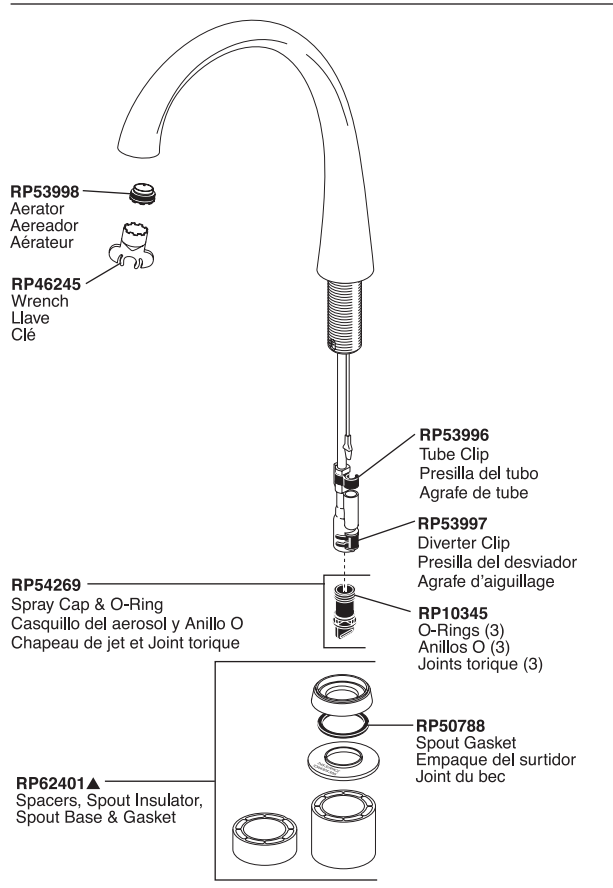

Pilar® Waterfall® Single Lever Touch Kitchen Faucet

Robinet à Une Manette Commandés au Toucher pour Éviers de Cuisine

Llaves de Agua Monomando/Una Manija de Activación al Tacto

Models/Modelos/Modèles 1980T-DST & 4380T-DST Series/Series/Seria

Pilar® Waterfall® Touch₂O®

Pilar® Waterfall® Single Lever Touch Kitchen Faucet

Robinetos à une Manette Commandés au Toucher pour Éviers de Cuisine

Llaves de Agua Monomando/Una Manija de Activación al Tacto

RP63263

Adapters
3/8"-24 UNEF to 1/2"-20 UN &
3/8"-24 UNEF to 1/2"-14 NPSM

Adaptadors

3/8"-24 UNEF a 1/2"-20 UN &
3/8"-24 UNEF a 1/2"-14 NPSM

Adaptateurs

3/8 po-24 UNEF à 1/2 po-20 UN et
3/8 po-24 UNEF à 1/2 po-14 NPSM