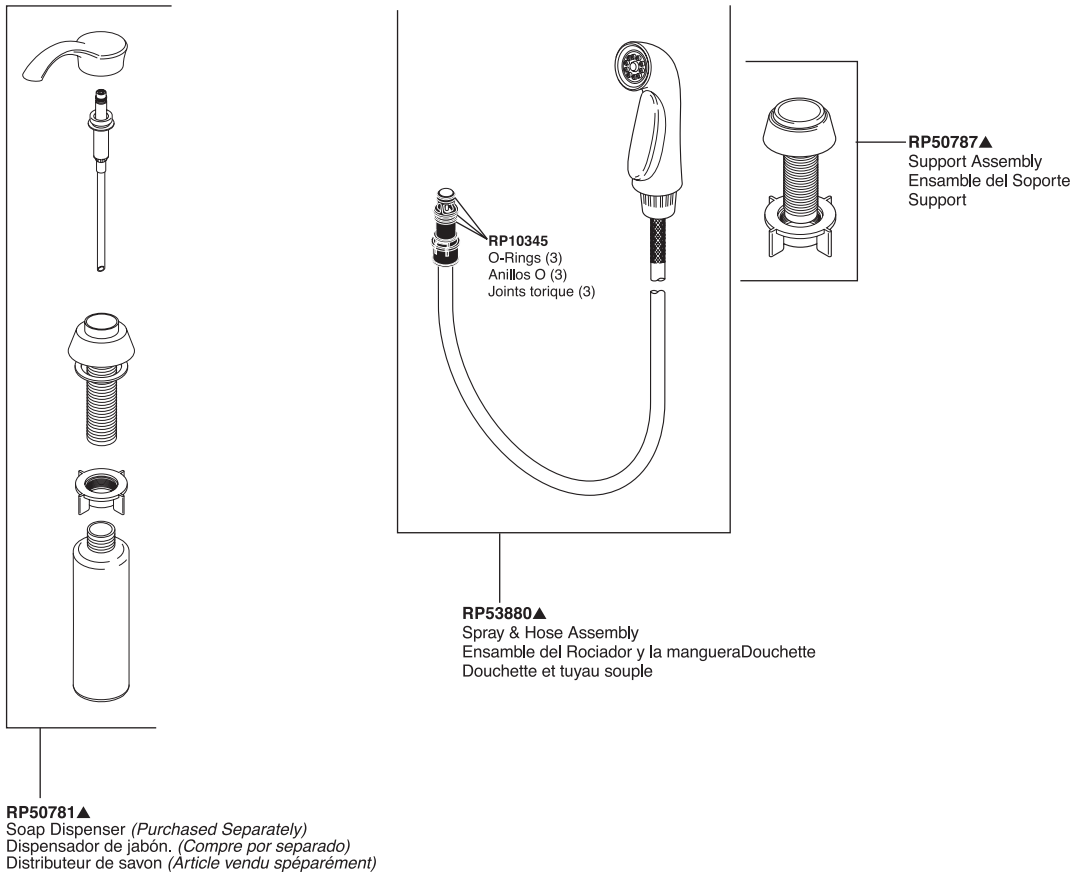

Pilar® Waterfall® Single Lever Touch Kitchen Faucet

Robinetos à une Manette Commandés au Toucher pour Éviers de Cuisine

Llaves de Agua Monomando/Una Manija de Activación al Tacto

Models/Modelos/Modèles 1980T-DST & 4380T-DST Series/Series/Seria

Pilar® Waterfall® Touch₂O®

Other useful accessories that may be purchased separately.
Otros accesorios útiles que se pueden comprar por separado.
Autres accessoires utiles pouvant être achetés séparément.

RP63263

Adapters
3/8"-24 UNEF to 1/2"-20 UN &
3/8"-24 UNEF to 1/2"-14 NPSM

Adaptadors

3/8"-24 UNEF a 1/2"-20 UN &
3/8"-24 UNEF a 1/2"-14 NPSM

Adaptateurs

3/8 po-24 UNEF à 1/2 po-20 UN et
3/8 po-24 UNEF à 1/2 po-14 NPSM

RP63264

Adapters (10) 3/8"-24 UNEF to 1/2"-20 UN
Adaptadors (10) 3/8"-24 UNEF a 1/2"-20 UN
Adaptateurs (10) 3/8 po-24 UNEF à 1/2 po-20 UN

RP63265

Adapters (10) 3/8"-24 UNEF to 1/2"-14 NPSM
Adaptadors (10) 3/8"-24 UNEF a 1/2"-14 NPSM
Adaptateurs (10) 3/8 po-24 UNEF à 1/2 po-14 NPSM