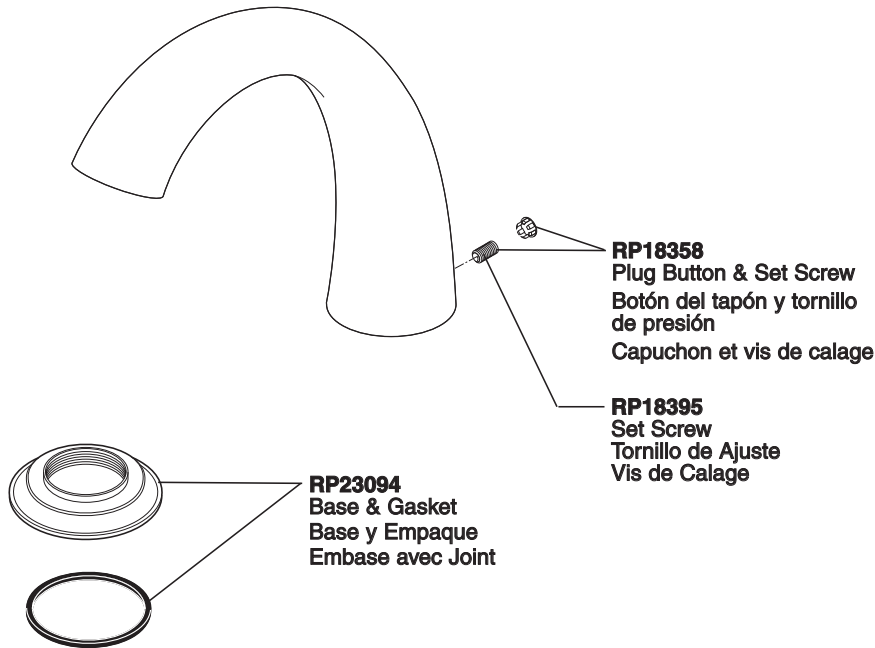

Classic Roman Tub & Garden Tub Trim Garniture Classique Bain Extérieur et Bain Romain

Adorno Clásica para Bañera Romana y Bañera de Jardín

Classic Roman Tub

Model/Modelo/Modèle T5722-LHP Series/Series/Seria