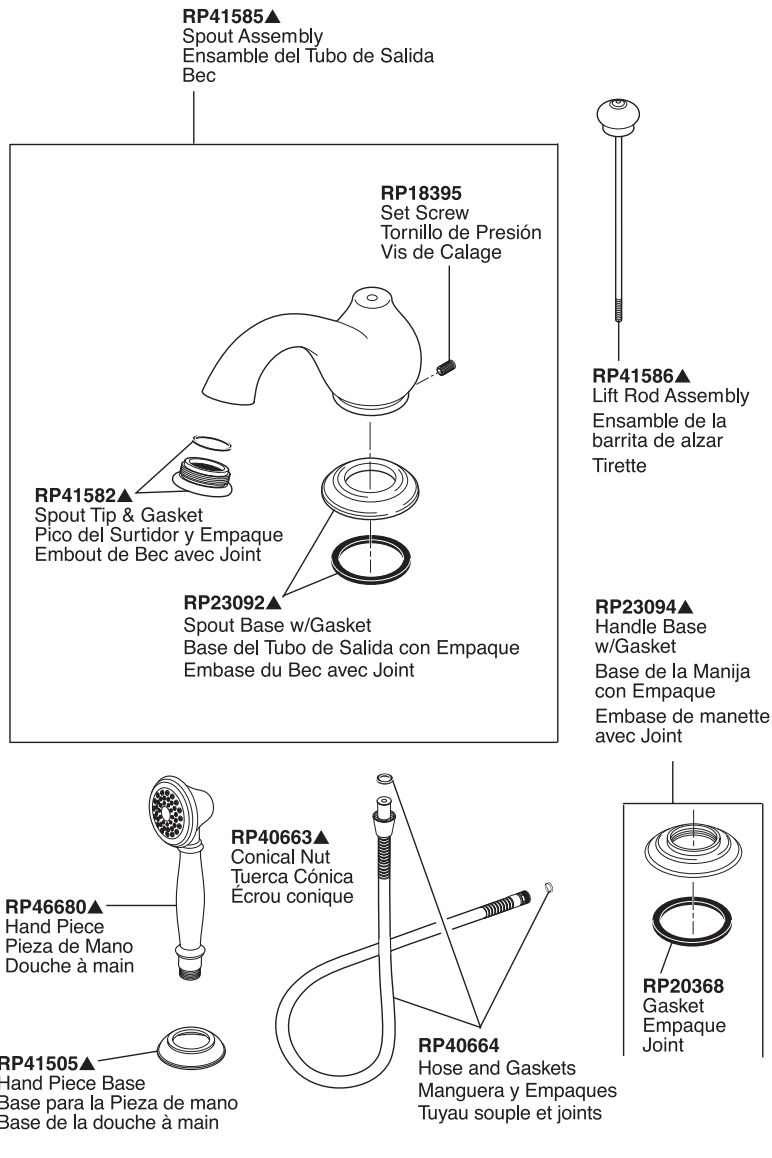

Leland™ Roman Tub Trim Garniture de Bain Romain Leland™

Adorno Leland™ para Bañera Romana

Models/Modelos/Modèles T4778 Series/Series/Seria

Leland™ Roman Tub

Refer to handle and rough-in sections for additional information. / Refiérase a las secciones de las manijas y la tubería interna para información adicional. /
Référez-vous aux sections manette et brut pour plus d'information.

▲Specify finish / Especificque el Acabado / Précisez le fini