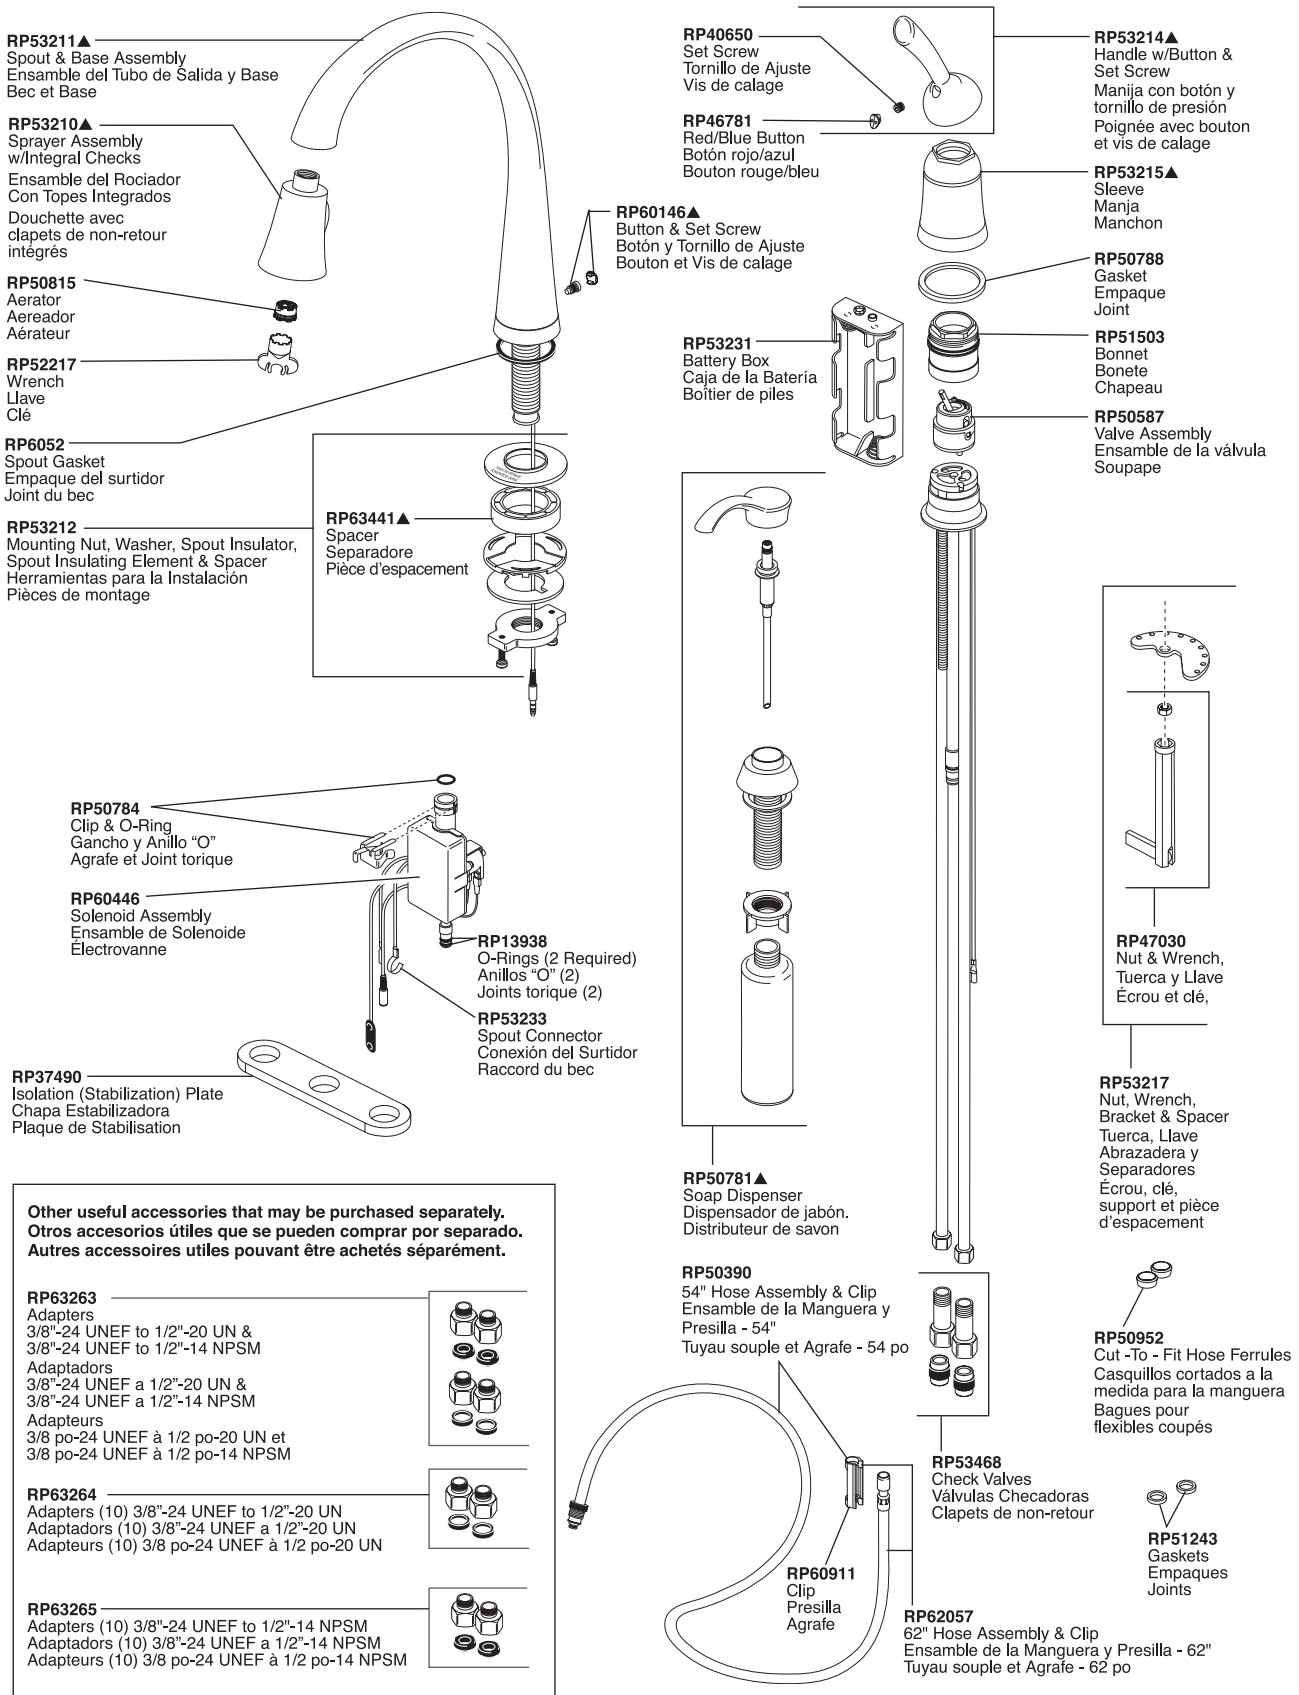

# Pilar® Touch Single Lever Pull-Down Kitchen Faucet Robinet Tactile Pilar<sup>MC</sup> à Bec Rétractable Pour Évier de Cuisine

Llaves de Agua Extraíbles para Cocinas de Palanca Pilar® de Función al Tacto

Model/Modelo/Modèle 980T-DST & 980T-SD-DST Series/Series/Seria

Pilar® Touch<sup>2</sup>® Kitchen

**Other useful accessories that may be purchased separately.  
Otros accesorios útiles que se pueden comprar por separado.  
Autres accessoires utiles pouvant être achetés séparément.**

**RP63263**  
Adapters  
3/8"-24 UNEF to 1/2"-20 UN &  
3/8"-24 UNEF to 1/2"-14 NPSM

**RP63264**  
Adapters (10) 3/8"-24 UNEF to 1/2"-20 UN  
Adaptadors (10) 3/8"-24 UNEF a 1/2"-20 UN  
Adaptateurs (10) 3/8 po-24 UNEF à 1/2 po-20 UN

**RP63265**  
Adapters (10) 3/8"-24 UNEF to 1/2"-14 NPSM  
Adaptadors (10) 3/8"-24 UNEF a 1/2"-14 NPSM  
Adaptateurs (10) 3/8 po-24 UNEF à 1/2 po-14 NPSM