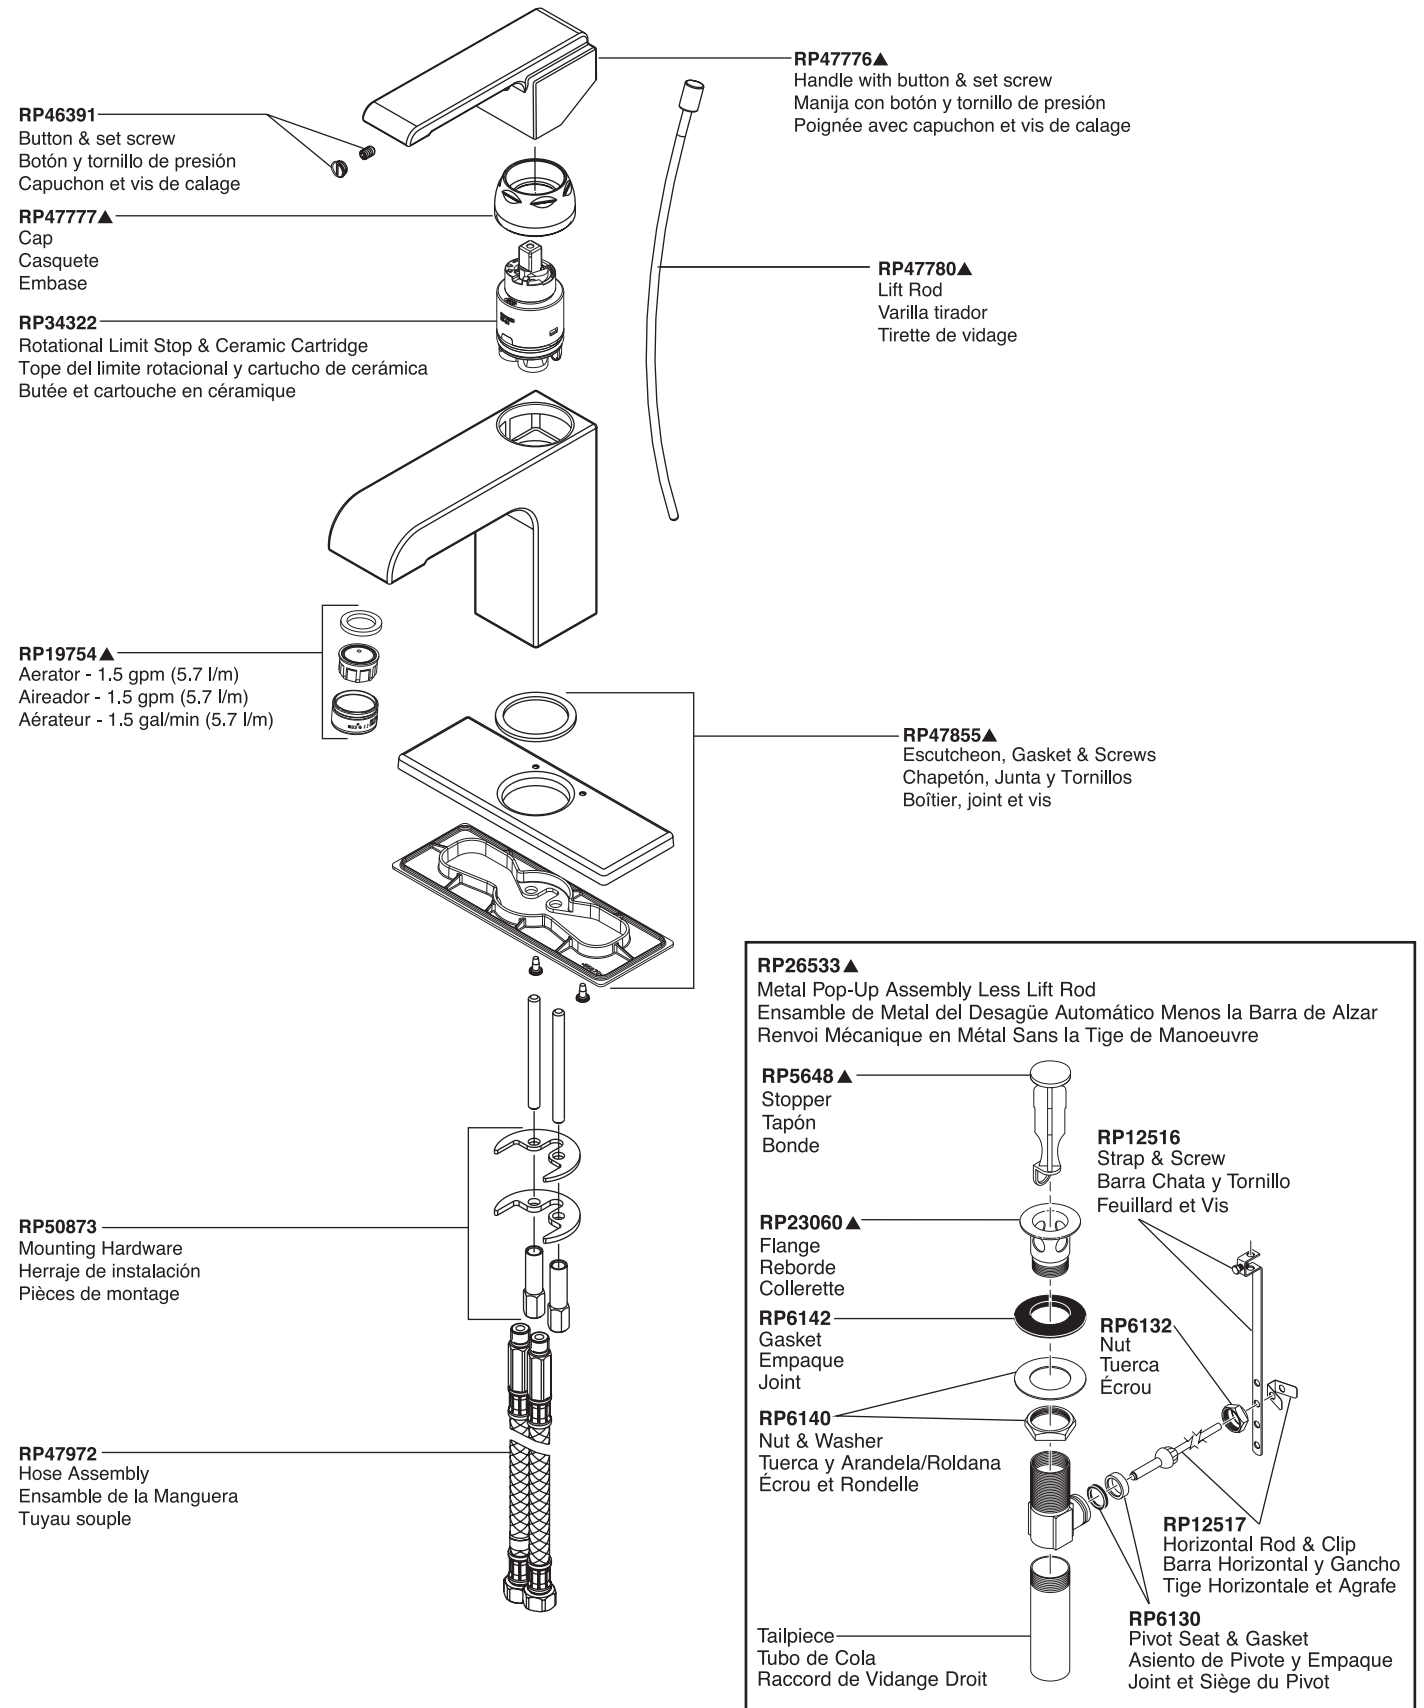

Arzo® Single-Handle Lavatory Faucet

Robinetterie de Toilette à Manette Simple Arzo®

Llave Monomando Arzo® para Lavamanos

Arzo® Lavatory

Model/Modelo/Modèle 586LF Series/Series/Seria

▲Specify finish / Especificque el Acabado / Précisez le fini

CENTERSET