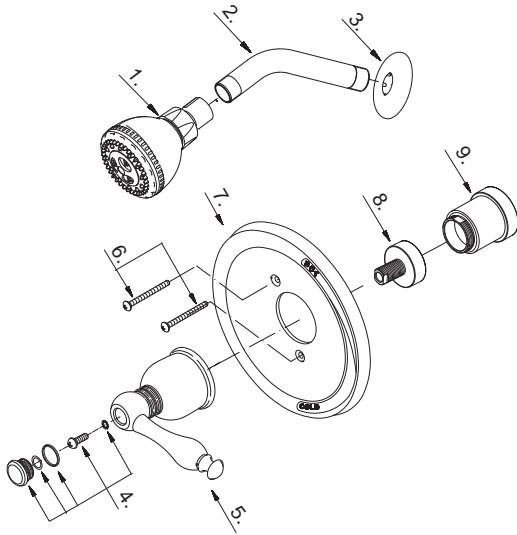

Danze®

D510555T

Pressure Balance Shower Faucet
Robinet à régulateur de pression pour
douche
Grifo de presión balanceada para
ducha

D510555T (VA)

Illustrated Parts List Liste de pièces illustrée Lista ilustrada de partes

Replacement parts, call :
 Les pièces de rechange, appelez :
 Partes de reemplazo, llame :
1-888-328-2383
WWW.DANZE.COM

Model #	Finishes	Fini	Acabado
D510555T	Chrome	Chrome	Cromo
D510555BNT	Brushed Nickel	Nickel brossé	Níquel cepillado
D510555CPBVT	Chrome with Polished Brass Accents	Chrome avec accents en laiton poli	Cromo con ornamentación de bronce lustrado
D510555PBVT	Polished Brass	Laiton poli	Bronce lustrado
D510555RBT	Oil Rub Bronze	Bronze poncé à l'huile	Bronce lustrado al aceite
D510555SNPVT	Satin Nickel with Polished Brass Accents	Nickel satiné avec accents en laiton poli	Níquel satinado con ornamentación de bronce lustrado

Part Name	Nom de la pièce	Nombre de Parte	Part # # de pièce # de Parte
1°. Shower Head	Pomme de douche	Cabeza de ducha	S1221302-GB
2°. Shower Arm	Bras de douche	Brazo de ducha	A020002
3°. Shower Arm Flange	Bride de bras de douche	Brida del brazo de la ducha	A019001
4°. Handle Cap	Capuchon de la manette	Tapón	A603376
5°. Metal Handle Assembly	Assemblage de manette en métal	Ensamblaje de manija metálicas	A602035
6°. Screw Set	Ensemble de vis	Juego de tornillo	A668209
7°. Escutcheon	Écusson	Escudo	A006493
8°. Base Nut	Écrou de base	Tuerca de la base	A009803
9°. Sleeve	Manchon	Manga	A041714