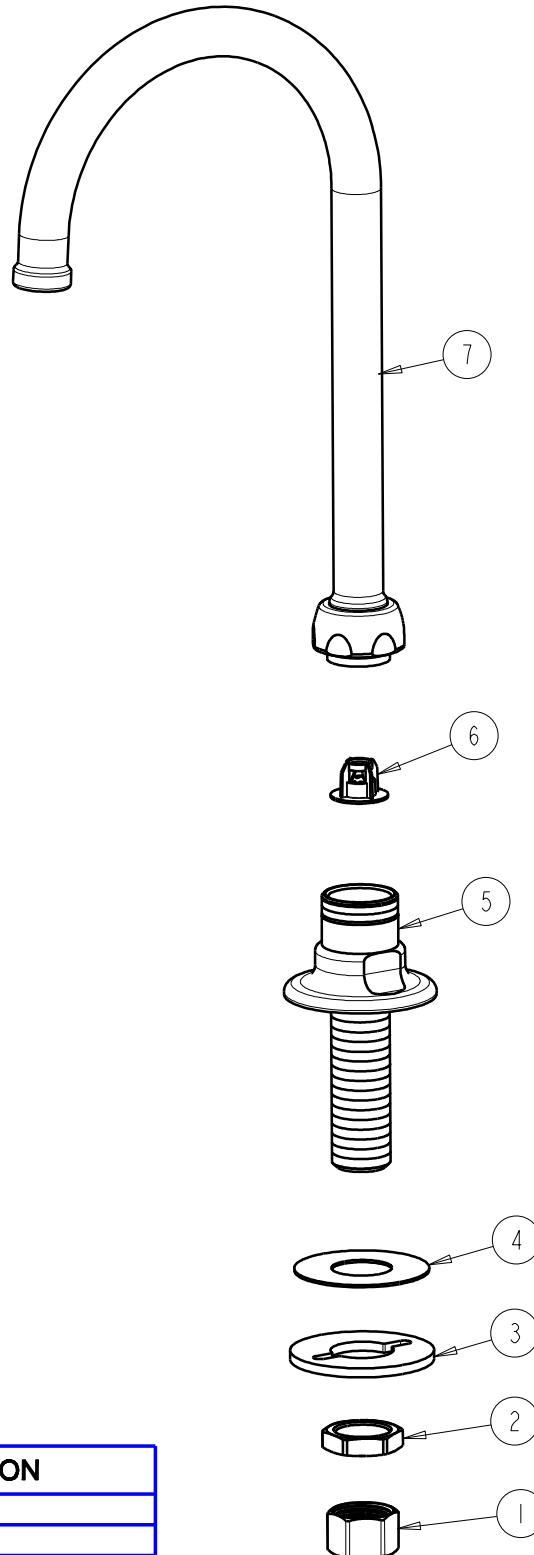

**CHICAGO FAUCETS**  
a Geberit company

2100 South Clearwater Drive  
Des Plaines, IL 60018  
Phone: 847-803-5000  
Fax: 847-803-5454  
www.chicagofaucets.com

**REPAIR PARTS**

BY: JAR    DATE: 10-30-08  
CHK: *[Signature]*    REV: 02-16-10

FITTING NO.

**626-FCABCP**

SUBMITTED MODEL NO.

ITEM NO.

**FOR TECHNICAL ASSISTANCE**  
1-800-TEC-TRUE (1-800-832-8783)

ITEM	PART NO.	DESCRIPTION
1	49-005JKRBF	COUPLING NUT
2	49-004JKRBF	LOCKNUT
3	807-112JKNF	WASHER
4	52-007JKNF	WASHER, RUBBER
5	—	SPOUT BASE ASSEMBLY
6	50-043KJKNF	FLOW CONTROL 1.5 GPM
7	GN2JKCP	GN SPOUT PLAIN END