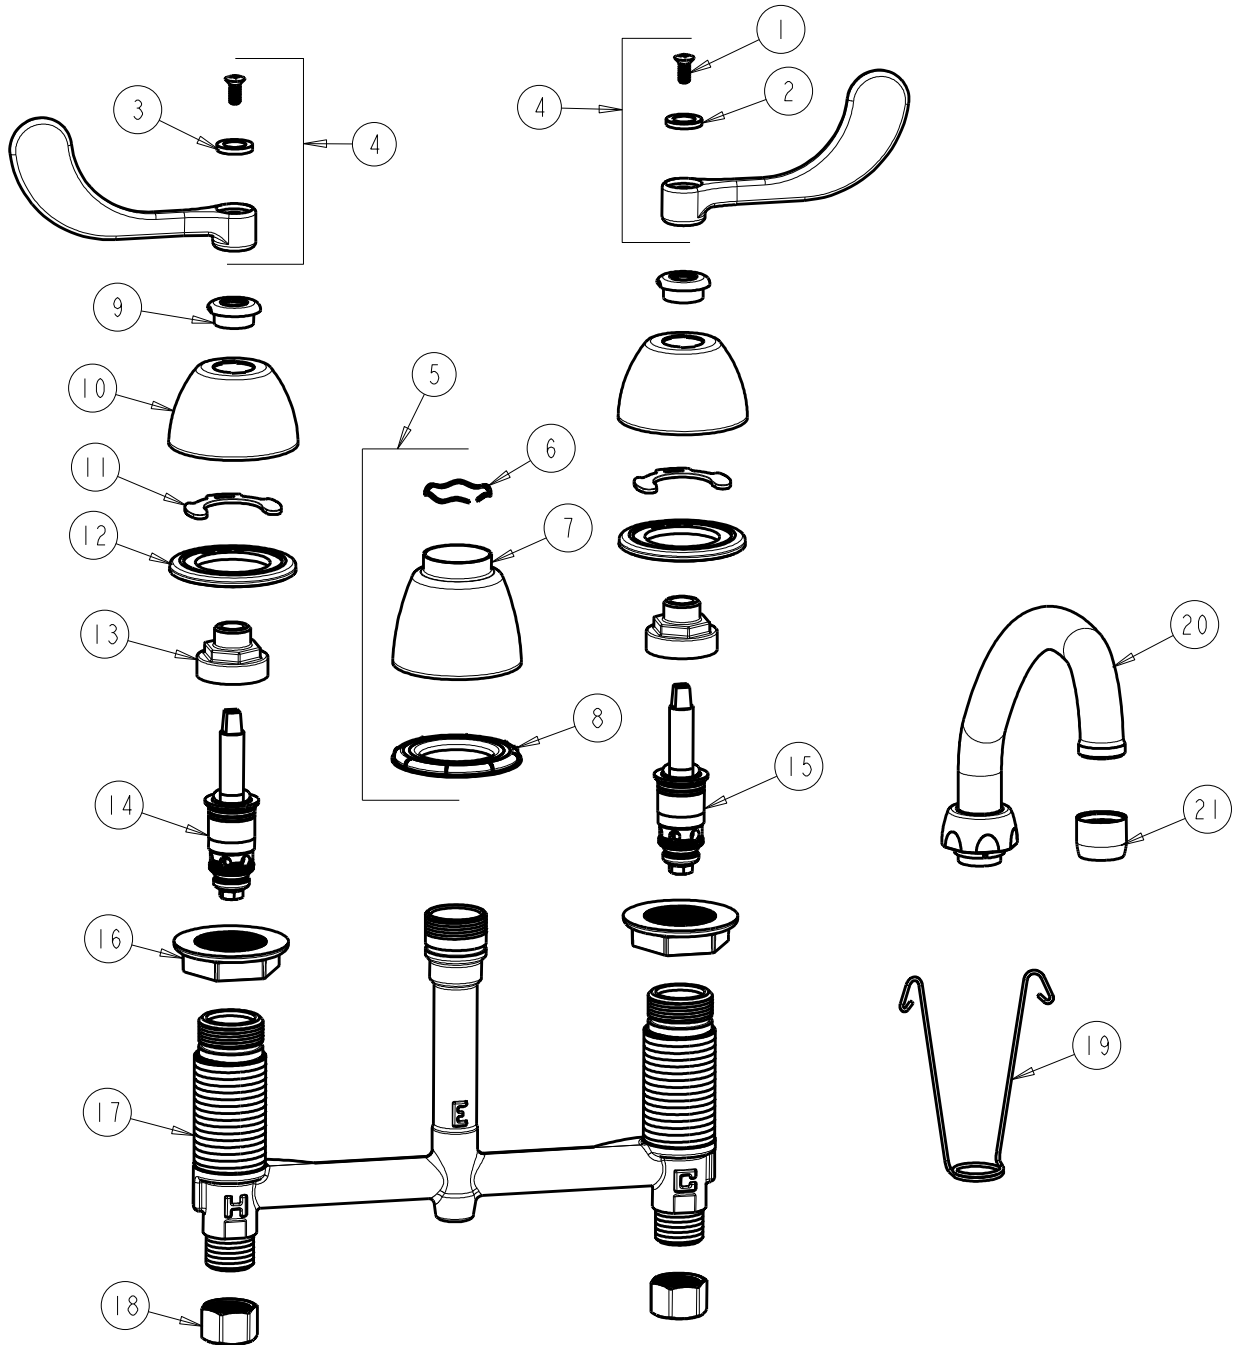

**CHICAGO FAUCETS**  
a Geberit company

2100 South Clearwater Drive  
Des Plaines, IL 60018  
Phone: 847-803-5000  
Fax: 847-803-5454  
www.chicagofaucets.com

**REPAIR PARTS**

FITTING NO.

**201-AE35-317ABCP**

SUBMITTED MODEL NO.

BY: SID DATE: 07-19-11

CHK: REV: 04-18-12

ITEM NO.

**FOR TECHNICAL ASSISTANCE**  
1-800-TEC-TRUE (1-800-832-8783)

ITEM	PART NO.	DESCRIPTION	ITEM	PART NO.	DESCRIPTION
1	420-010JKRCF	SCREW, 10-32 UNC PH 1/2	12	888-026JKNF	WASHER, SEALING
2	633-123JKNF	INDEX BUTTON (BLUE)	13	274-014JKRBF	NUT, CAP
3	633-023JKNF	INDEX BUTTON (RED)	14	377-XTLHJKABNF	LH QUATURN CARTRIDGE
4	317-PRJKCP	HANDLE, 4" WRISTBLADE (PAIR)	15	377-XTRHJKABNF	RH QUATURN CARTRIDGE
5	785-400JKCP	SPOUT ESCUTCHEON KIT	16	250-004JKNF	LOCKNUT
6	50-038JKNF	WAVE WASHER	17	—	BODY, VALVE
7	785-400JKCP	ESCUTCHEON, SPOUT BASE	18	49-005JKRBF	COUPLING NUT
8	888-027JKNF	SPOUT ESCUTCHEON WASHER	19	200-008JKNF	HANGER
9	422-113JKCP	ESCUTCHEON NUT	20	L9LESSE3JKCP	SPOUT
10	250-082JKCP	ESCUTCHEON	21	E35JKCP	SOFTFLO AERATOR 1.5 GPM
11	200-009JKNF	CLIP, RETAIN			